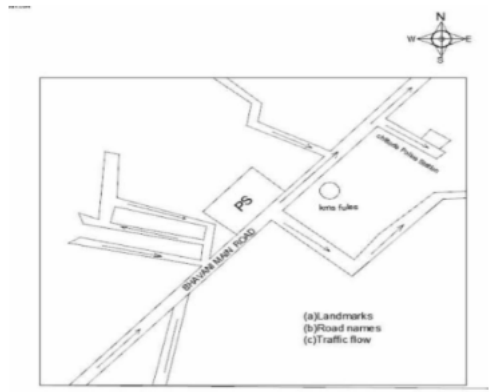

Key MAP View