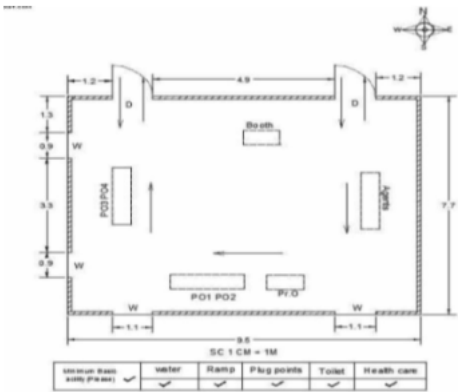

Google Map View

Polling Station Building Front View

Polling Station Front View

Cad View

Key MAP View

1 பெயர் : சின்னராசு - தந்தையின் பெயர்: வீரன் - வீட்டு எண் : 1 வயது : 76 பாலினம் : ஆண் Photo is available	RTW1901560	2 பெயர் : பெருமாள் - தந்தையின் பெயர்: வையாபுரி - வீட்டு எண் : 1 வயது : 76 பாலினம் : ஆண் Photo is available	RTW1901578	3 பெயர் : குப்பன் - தந்தையின் பெயர்: முத்தான் - வீட்டு எண் : 1 வயது : 71 பாலினம் : ஆண் Photo is available	RTW1901586
4 பெயர் : பத்மா - கணவர் பெயர்: சின்னராசு - வீட்டு எண் : 1 வயது : 71 பாலினம் : பெண் Photo is available	RTW1901594	5 பெயர் : ரத்தினம்மாள் - கணவர் பெயர்: குப்பன் - வீட்டு எண் : 1 வயது : 56 பாலினம் : பெண் Photo is available	RTW1901610	6 பெயர் : சதாசிவம் - தந்தையின் பெயர்: பெருமாள் - வீட்டு எண் : 1 வயது : 49 பாலினம் : ஆண் Photo is available	RTW1901628
7 பெயர் : வடிவேல் - தந்தையின் பெயர்: சுப்ரமணி - வீட்டு எண் : 1 வயது : 46 பாலினம் : ஆண் Photo is available	RTW1484153	8 பெயர் : கவிதா - கணவர் பெயர்: சதாசிவம் - வீட்டு எண் : 1 வயது : 44 பாலினம் : பெண் Photo is available	FSW8944654	9 பெயர் : கமலா - கணவர் பெயர்: வடிவேல் - வீட்டு எண் : 1 வயது : 44 பாலினம் : பெண் Photo is available	RTW1484146
10 பெயர் : கோகிலா தந்தையின் பெயர்: முருகேசன் - வீட்டு எண் : 1 வயது : 34 பாலினம் : பெண் Photo is available	RTW0809715	11 பெயர் : பிரியா - தந்தையின் பெயர்: யோகநாதன் - வீட்டு எண் : 1 வயது : 28 பாலினம் : பெண் Photo is available	RTW1520006	12 பெயர் : கே.நிரஞ்சுணா தந்தையின் பெயர்: கிருஷ்ணன் வீட்டு எண் : 1 வயது : 23 பாலினம் : பெண் Photo is available	RTW2516813
13 பெயர் : செல்லமுத்து தந்தையின் பெயர்: வையாபுரி வீட்டு எண் : 1E வயது : 54 பாலினம் : ஆண் Photo is available	RTW0342725	14 பெயர் : வளர்மதி கணவர் பெயர்: செல்லமுத்து - வீட்டு எண் : 1E வயது : 49 பாலினம் : பெண் Photo is available	RTW0253617	15 பெயர் : பவுனாயால் கணவர் பெயர்: அல்லிமுத்து வீட்டு எண் : 1-இ வயது : 83 பாலினம் : பெண் Photo is available	RTW1734342
16 பெயர் : கிருஷ்ணன் - தந்தையின் பெயர்: ஞானப்பிரகாசம் - வீட்டு எண் : 1-E வயது : 56 பாலினம் : ஆண் Photo is available	RTW0942680	17 பெயர் : பரிமளா - கணவர் பெயர்: கிருஷ்ணன் - வீட்டு எண் : 1-E வயது : 50 பாலினம் : பெண் Photo is available	RTW0942698	18 பெயர் : சாமுவேல் லிவிங்ஸ்டன் தந்தையின் பெயர்: தாவீது ராஜா வீட்டு எண் : 1-இ வயது : 25 பாலினம் : ஆண் Photo is available	RTW1734334
19 பெயர் : டேனியல் ஜோசப் தந்தையின் பெயர்: தாவீது ராஜா வீட்டு எண் : 1 இ வயது : 23 பாலினம் : ஆண் Photo is available	RTW2520609	20 பெயர் : பால் ஜோசப் தந்தையின் பெயர்: தாவீது ராஜா வீட்டு எண் : 1 இ வயது : 23 பாலினம் : ஆண் Photo is available	RTW2520385	21 பெயர் : தாவீதுராஜா - தந்தையின் பெயர்: பொன்னுசாமி - வீட்டு எண் : 2 வயது : 57 பாலினம் : ஆண் Photo is available	RTW0167643
22 பெயர் : ராணி - கணவர் பெயர்: தாவீதுராஜா - வீட்டு எண் : 2 வயது : 57 பாலினம் : பெண் Photo is available	RTW0167650	23 பெயர் : சிவகாமி - கணவர் பெயர்: ராசு - வீட்டு எண் : 2 வயது : 56 பாலினம் : பெண் Photo is available	RTW0809731	24 பெயர் : மணிமாறன் - தந்தையின் பெயர்: ராமசாமி - வீட்டு எண் : 2 வயது : 43 பாலினம் : ஆண் Photo is available	RTW0684175
25 பெயர் : சத்தியா - கணவர் பெயர்: மணிமாறன் - வீட்டு எண் : 2 வயது : 39 பாலினம் : பெண் Photo is available	RTW0810135	26 பெயர் : கார்த்தி - தந்தையின் பெயர்: ராசு - வீட்டு எண் : 2 வயது : 36 பாலினம் : ஆண் Photo is available	RTW0809764	27 பெயர் : நிரமலா - கணவர் பெயர்: கார்த்தி - வீட்டு எண் : 2 வயது : 33 பாலினம் : பெண் Photo is available	RTW0809749
28 பெயர் : சேகர் - தந்தையின் பெயர்: ராசு - வீட்டு எண் : 2 வயது : 31 பாலினம் : ஆண் Photo is available	RTW0809756	29 பெயர் : சரோஜா - கணவர் பெயர்: சுப்பிரமணியம் - வீட்டு எண் : 2-2 வயது : 79 பாலினம் : பெண் Photo is available	RTW0389122	30 பெயர் : புஷ்கலாம்பாள் - கணவர் பெயர்: ராதாகிருஷ்ணன் - வீட்டு எண் : 2-2 வயது : 71 பாலினம் : பெண் Photo is available	RTW0389114