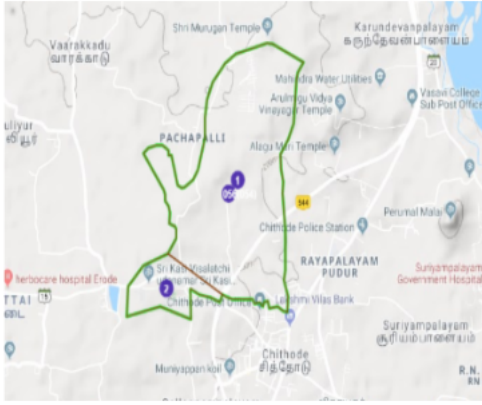

Nazri Naksha