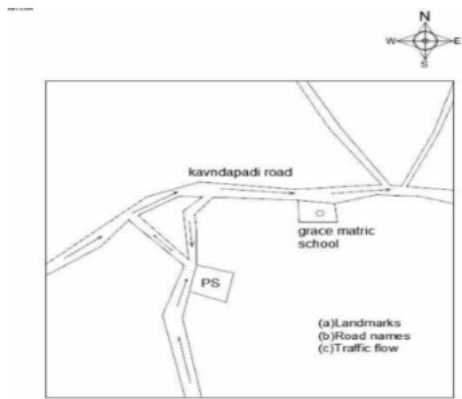

Key MAP View