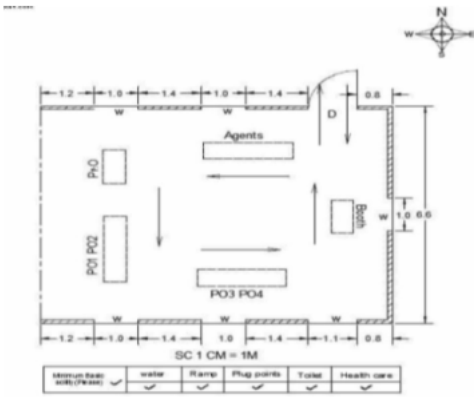

Google Map View

Polling Station Building Front View

Polling Station Front View

Cad View

Key MAP View

1 பெயர் : சுரரேஷ் - தந்தையின் பெயர்: ராமசாமி - வீட்டு எண் : 1 வயது : 40 பாலினம் : ஆண் Photo is available	RTW0684860	2 பெயர் : மங்கையர்க்கரசி கணவர் பெயர்: ஆணூர் சம்பத் வீட்டு எண் : 01 வயது : 30 பாலினம் : பெண் Photo is available	RTW2466357	3 பெயர் : சங்கீதா கணவர் பெயர்: அசோக் வீட்டு எண் : 1 வயது : 27 பாலினம் : பெண் Photo is available	RTW2436657
4 பெயர் : கார்த்தி தந்தையின் பெயர்: ராஜா வீட்டு எண் : 1 வயது : 26 பாலினம் : ஆண் Photo is available	RTW1640689	5 பெயர் : மௌனிகா தந்தையின் பெயர்: சொக்கலிங்கம் வீட்டு எண் : 1 வயது : 25 பாலினம் : பெண் Photo is available	RTW2379360	6 பெயர் : மணிகண்டன் தந்தையின் பெயர்: ஆறுமுகம் வீட்டு எண் : 1e வயது : 44 பாலினம் : ஆண் Photo is available	RTW2611705
7 பெயர் : செந்தமிழ்செல்வி கணவர் பெயர்: மணிகண்டன் வீட்டு எண் : 1e வயது : 42 பாலினம் : பெண் Photo is available	RTW2611762	8 பெயர் : முத்தம்மாள் - கணவர் பெயர்: துரைசாமி - வீட்டு எண் : 1E வயது : 58 பாலினம் : பெண் Photo is available	RTW0030114	9 பெயர் : வளர்மதி - கணவர் பெயர்: முருகேசன் - வீட்டு எண் : 1E வயது : 44 பாலினம் : பெண் Photo is available	RTW0392894
10 பெயர் : வாசுமூர்த்தி - தந்தையின் பெயர்: பாலகிருஷ்ணன் - வீட்டு எண் : 2 வயது : 50 பாலினம் : ஆண் Photo is available	RTW0757914	S 11 பெயர் : கௌரி சங்கராஜோ தந்தையின் பெயர்: ஜெகநாதன் வீட்டு எண் : 3 வயது : 49 பாலினம் : ஆண் DELETED	RTW0174409	S 12 பெயர் : கோபிநாத் வீரன் தந்தையின் பெயர்: வீரன் வீட்டு எண் : 3 வயது : 29 பாலினம் : ஆண் DELETED	RTW2933430
13 பெயர் : சரண்யா கணவர் பெயர்: சிபியரசு வீட்டு எண் : 3ஏ வயது : 32 பாலினம் : பெண் Photo is available	RTW2379378	14 பெயர் : தனுஷ் தந்தையின் பெயர்: திருமூர்த்தி வீட்டு எண் : 3ஏ வயது : 24 பாலினம் : ஆண் Photo is available	RTW2379386	15 பெயர் : ஜீவபாரதி - தந்தையின் பெயர்: செல்வராஜ் - வீட்டு எண் : 3B வயது : 30 பாலினம் : பெண் Photo is available	RTW1309491
16 பெயர் : பூங்கொடி - கணவர் பெயர்: கந்தன் - வீட்டு எண் : 4 வயது : 70 பாலினம் : பெண் Photo is available	RTW1927680	17 பெயர் : பரமேஷ்வரன் தந்தையின் பெயர்: சொக்கப்பன் வீட்டு எண் : 4 வயது : 53 பாலினம் : ஆண் Photo is available	RTW2562064	18 பெயர் : சம்பூர்ணம் கணவர் பெயர்: பரமேஷ்வரன் வீட்டு எண் : 4 வயது : 47 பாலினம் : பெண் Photo is available	RTW2562056
19 பெயர் : சச்சிதானந்தம் - தந்தையின் பெயர்: கொமரசாமி - வீட்டு எண் : 4 வயது : 46 பாலினம் : ஆண் Photo is available	FQT1951144	20 பெயர் : சுசந்தன் - தந்தையின் பெயர்: பழனிச்சாமி - வீட்டு எண் : 4 வயது : 37 பாலினம் : ஆண் Photo is available	RTW0392753	21 பெயர் : தங்கமுத்து - தந்தையின் பெயர்: கண்ணுசாமி - வீட்டு எண் : 4 வயது : 32 பாலினம் : ஆண் Photo is available	RTW1061043
22 பெயர் : செல்லம்மாள் - கணவர் பெயர்: கொமரசாமி - வீட்டு எண் : 5 வயது : 72 பாலினம் : பெண் Photo is available	RTW1927706	23 பெயர் : வேணி கணவர் பெயர்: செல்வகுமார் வீட்டு எண் : 5 வயது : 50 பாலினம் : பெண் Photo is available	RTW2611440	24 பெயர் : ரோஹித் ஷியாம் தந்தையின் பெயர்: செல்வகுமார் வீட்டு எண் : 5 வயது : 24 பாலினம் : ஆண் Photo is available	RTW2611408
25 பெயர் : செல்வகுமார் தந்தையின் பெயர்: சந்திரன் வீட்டு எண் : 5/2 வயது : 53 பாலினம் : ஆண் Photo is available	RTW2610947	26 பெயர் : நந்திதா ந ரா தந்தையின் பெயர்: ராஜேந்திரன் வீட்டு எண் : 6/21, வயது : 21 பாலினம் : பெண் Photo is available	RTW2799666	27 பெயர் : பழனிசாமி - தந்தையின் பெயர்: சின்னப்பகவுண்டர் வீட்டு எண் : 7 வயது : 71 பாலினம் : ஆண் Photo is available	FQT4069803
28 பெயர் : பன்னீர் செல்வம் தந்தையின் பெயர்: வடிவேல் வீட்டு எண் : 7 வயது : 66 பாலினம் : ஆண் Photo is available	RTW1735455	29 பெயர் : ராஜேஷ்வரி கணவர் பெயர்: பன்னீர் செல்வம் வீட்டு எண் : 7 வயது : 60 பாலினம் : பெண் Photo is available	RTW1735463	30 பெயர் : காவியாஞ்சலி தந்தையின் பெயர்: குமாரசாமி வீட்டு எண் : 7 வயது : 23 பாலினம் : பெண் Photo is available	RTW2467371