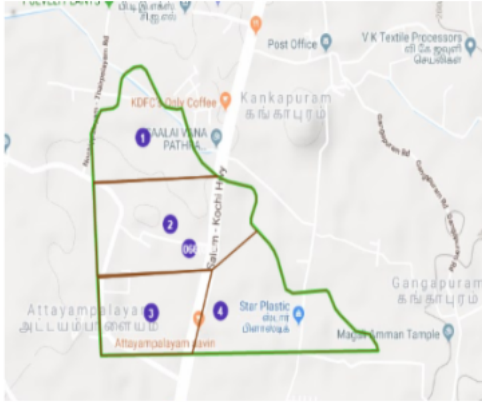

Nazri Naksha