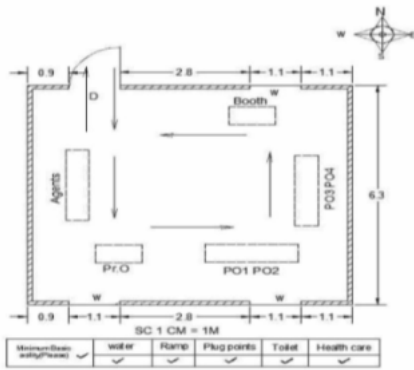

**Google Map View**

**Polling Station Building Front View**

**Polling Station Front View**

**Cad View**

**Key MAP View**

1 பெயர் : சென்னியப்பன் - தந்தையின் பெயர்: வீரன் - வீட்டு எண் : 1 வயது : 68 பாலினம் : ஆண்	RTW1943224 Photo is available	2 பெயர் : குப்பன் - தந்தையின் பெயர்: பெருமாள் - வீட்டு எண் : 2 வயது : 81 பாலினம் : ஆண்	RTW1943232 Photo is available	3 பெயர் : நிர்மலா தேவி கணவர் பெயர்: மணி கண்டன் வீட்டு எண் : 2 வயது : 37 பாலினம் : பெண்	RTW2606903 Photo is available
4 பெயர் : மணிகண்டன் தந்தையின் பெயர்: பழனிச்சாமி வீட்டு எண் : 2,பிளசிங் அவன்யூ வயது : 38 பாலினம் : ஆண்	RTW2606481 Photo is available	5 பெயர் : நரசிம்மன் நரசிம்மன் தந்தையின் பெயர்: ரங்கநாதன் - வீட்டு எண் : 2,வசந்தம் ராயல் கார்டன் பேஸ் - 2 வயது : 64 பாலினம் : ஆண்	FNQ3629862 Photo is available	6 பெயர் : சாந்தி நரசிம்மன் கணவர் பெயர்: நரசிம்மன் - வீட்டு எண் : 2,வசந்தம் ராயல் கார்டன் பேஸ்-2 வயது : 59 பாலினம் : பெண்	FNQ3629870 Photo is available
7 பெயர் : ன் விக்கெனெஷ் குமார் தந்தையின் பெயர்: நரசிம்மன் வீட்டு எண் : 2,வசந்தம் ராயல் கார்டன் பேஸ்-2 வயது : 31 பாலினம் : ஆண்	WHJ2342558 Photo is available	8 பெயர் : பொன்னான் - தந்தையின் பெயர்: மாரன் - வீட்டு எண் : 3 வயது : 64 பாலினம் : ஆண்	RTW1234947 Photo is available	9 பெயர் : சுப்பிரமணி தந்தையின் பெயர்: பொன்னுசாமி வீட்டு எண் : 3 வயது : 57 பாலினம் : ஆண்	RTW2613891 Photo is available
10 பெயர் : பழனிசாமி - தந்தையின் பெயர்: குப்பன் - வீட்டு எண் : 3 வயது : 56 பாலினம் : ஆண்	RTW1943240 Photo is available	11 பெயர் : கலைச்செல்வி கணவர் பெயர்: சுப்பிரமணி வீட்டு எண் : 3 வயது : 53 பாலினம் : பெண்	RTW2614139 Photo is available	12 பெயர் : வெற்றிச்செல்வன் தந்தையின் பெயர்: சுப்பிரமணி வீட்டு எண் : 3 வயது : 31 பாலினம் : ஆண்	RTW2613933 Photo is available
13 பெயர் : செல்வமணி தந்தையின் பெயர்: சுப்பிரமணி வீட்டு எண் : 3 வயது : 27 பாலினம் : பெண்	RTW2619898 Photo is available	14 பெயர் : சண்முகம் - தந்தையின் பெயர்: குப்பன் - வீட்டு எண் : 4 வயது : 59 பாலினம் : ஆண்	RTW1943257 Photo is available	15 பெயர் : அன்னம்மாள் - கணவர் பெயர்: சண்முகம் - வீட்டு எண் : 4 வயது : 53 பாலினம் : பெண்	RTW1943265 Photo is available
S 16 பெயர் : பிரேமாவதி தந்தையின் பெயர்: சண்முகம் வீட்டு எண் : 4 வயது : 28 பாலினம் : பெண்	RTW1685056 Photo is available	17 பெயர் : ராகுல் கிருஷ்ணன் தந்தையின் பெயர்: நாகராஜ் வீட்டு எண் : 4 வயது : 27 பாலினம் : ஆண்	RTW1640796 Photo is available	18 பெயர் : தாமோதரன் - தந்தையின் பெயர்: சண்முகம் - வீட்டு எண் : 4B வயது : 30 பாலினம் : ஆண்	RTW1061175 Photo is available
19 பெயர் : பிரியா கணவர் பெயர்: தாமோதரன் வீட்டு எண் : 4P வயது : 29 பாலினம் : பெண்	RTW2643401 Photo is available	20 பெயர் : அய்யாவு - தந்தையின் பெயர்: குப்பன் - வீட்டு எண் : 5 வயது : 53 பாலினம் : ஆண்	RTW1943273 Photo is available	21 பெயர் : சரவணன் பா தந்தையின் பெயர்: பாலுசாமி பாலுசாமி வீட்டு எண் : 5/2 வயது : 24 பாலினம் : ஆண்	RTW2772200 Photo is available
22 பெயர் : குருசாமி பா தந்தையின் பெயர்: பாலுசாமி பாலுசாமி வீட்டு எண் : 5/2 வயது : 20 பாலினம் : ஆண்	RTW2768901 Photo is available	23 பெயர் : ராமாள் - கணவர் பெயர்: பொன்னர் - வீட்டு எண் : 6 வயது : 66 பாலினம் : பெண்	RTW1943281 Photo is available	24 பெயர் : பத்மினி தந்தையின் பெயர்: மோகன் வீட்டு எண் : 6 வயது : 56 பாலினம் : பெண்	RTW2619906 Photo is available
25 பெயர் : நந்தினி சி கணவர் பெயர்: மோகன்குமார் வீட்டு எண் : 6ஏ வயது : 21 பாலினம் : பெண்	RTW2768927 Photo is available	26 பெயர் : கருப்பன் - தந்தையின் பெயர்: முத்தான் - வீட்டு எண் : 8 வயது : 69 பாலினம் : ஆண்	RTW1943307 Photo is available	27 பெயர் : சின்னசாமி தந்தையின் பெயர்: கருப்பன் - வீட்டு எண் : 8 வயது : 47 பாலினம் : ஆண்	FQT3318052 Photo is available
28 பெயர் : சித்ரா - கணவர் பெயர்: பாலுச்சாமி - வீட்டு எண் : 8 வயது : 46 பாலினம் : பெண்	FQT3318508 Photo is available	29 பெயர் : ஈஸ்வரி - கணவர் பெயர்: சின்னச்சாமி - வீட்டு எண் : 8 வயது : 45 பாலினம் : பெண்	FQT3317427 Photo is available	30 பெயர் : சுபாஷ் தந்தையின் பெயர்: ராஜன் வீட்டு எண் : 8 வயது : 40 பாலினம் : ஆண்	RTW2613925 Photo is available