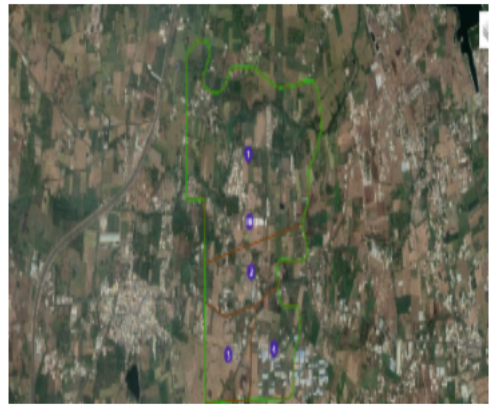

Google Map View