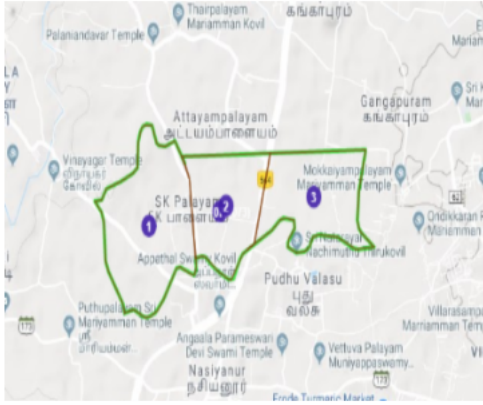

3. வாக்குச் சாவடியின் விவரங்கள்

<p>வாக்குச் சாவடியின் எண் மற்றும் பெயர் :</p> <p>79 - பாரதிகல்விநிலையம்மேல்நிலைப்பள்ளி, நசியனூர்638107, கிழக்கு பார்த்த புதிய தாரசு கட்டிடம் தெற்கு நடு பகுதி அறை எண்.4</p> <p>வாக்குச் சாவடியின் முகவரி :</p> <p>பாரதிகல்வி நிலையம் மேல்நிலைப்பள்ளி, நசியனூர்-638107</p>	<p>வாக்குச் சாவடியின் வகைப்பாடு (ஆண்/பெண்/பொது)</p>	<p>பொது</p>
	<p>துணை வாக்குச் சாவடிகளின் எண்ணிக்கை :</p>	<p>0</p>

Google Map View

Polling Station Building Front View

Polling Station Front View

Cad View

Key MAP View

சட்டமன்றத் தொகுதியின் எண் மற்றும் பெயர் : 99-ஈரோடு (மேற்கு)
பிரிவு எண் மற்றும் பெயர் : 1-ந்சியனூர்(பே)வார்டு14, சாமிசுவண்டம்பாளையம் மெயின் வீதி