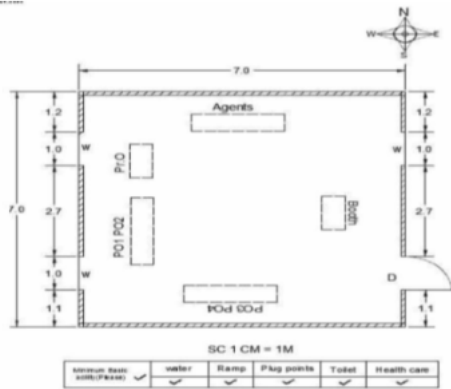

Google Map View

Polling Station Building Front View

Polling Station Front View

Cad View

Key MAP View

சட்டமன்றத் தொகுதியின் எண் மற்றும் பெயர் : 99-ஈரோடு (மேற்கு)
பிரிவு எண் மற்றும் பெயர் : 1-ந்சியனூர்(பே)வார்டு14, சாமிசுவண்டம்பாளையம் மெயின் வீதி