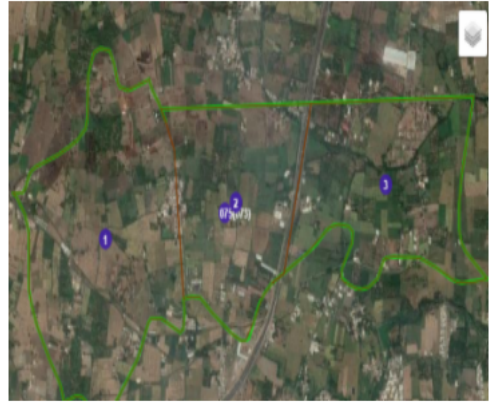

3. வாக்குச் சாவடியின் விவரங்கள்

<p>வாக்குச் சாவடியின் எண் மற்றும் பெயர் :</p> <p>79 - பாரதிகல்விநிலையம்மேல்நிலைப்பள்ளி, நசியனூர்638107, கிழக்கு பார்த்த புதிய தாரசு கட்டிடம் தெற்கு நடு பகுதி அறை எண்.4</p> <p>வாக்குச் சாவடியின் முகவரி :</p> <p>பாரதிகல்வி நிலையம் மேல்நிலைப்பள்ளி, நசியனூர்-638107</p>	<p>வாக்குச் சாவடியின் வகைப்பாடு (ஆண்/பெண்/பொது)</p>	<p>பொது</p>
	<p>துணை வாக்குச் சாவடிகளின் எண்ணிக்கை :</p>	<p>0</p>

Google Map View

Polling Station Building Front View

Polling Station Front View

Cad View

Key MAP View

சட்டமன்றத் தொகுதியின் எண் மற்றும் பெயர் : 99-ஈரோடு (மேற்கு)
பிரிவு எண் மற்றும் பெயர் : 1-ந்சியனூர்(பே)வார்டு14, சாமிசுவண்டம்பாளையம் மெயின் வீதி