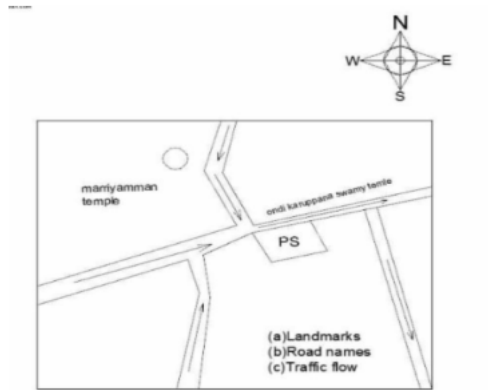

Key MAP View