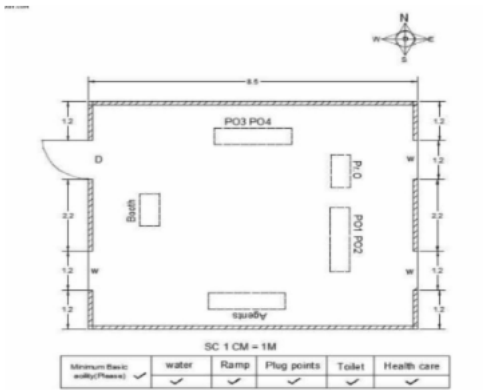

Google Map View

Polling Station Building Front View

Polling Station Front View

Cad View

Key MAP View

1 பெயர் : வெள்ளியங்கிரி செ தந்தையின் பெயர்: சென்னியப்பன் வீட்டு எண் : 00 வயது : 55 பாலினம் : ஆண் Photo is available	RTW2773455	2 பெயர் : சிவக்குமார் - தந்தையின் பெயர்: பெரியசாமி - வீட்டு எண் : 00 வயது : 45 பாலினம் : ஆண் Photo is available	XUY0188755	3 பெயர் : சிந்துஜா - கணவர் பெயர்: சிவகுமார் - வீட்டு எண் : 00 வயது : 38 பாலினம் : பெண் Photo is available	XUY0188763
4 பெயர் : சூர்யபிரபா தந்தையின் பெயர்: வெள்ளியங்கிரி வீட்டு எண் : 0 வயது : 23 பாலினம் : பெண் Photo is available	RTW2759124	5 பெயர் : கார்த்திகேயன் தந்தையின் பெயர்: வெள்ளியங்கிரி வீட்டு எண் : 0 வயது : 21 பாலினம் : ஆண் Photo is available	RTW2758183	6 பெயர் : மாதம்மாள் ஆறுமுகம் கணவர் பெயர்: ஆறுமுகம் வீட்டு எண் : 1 வயது : 66 பாலினம் : பெண் Photo is available	RTW2957371
7 பெயர் : சண்முகம் தந்தையின் பெயர்: சபாபதி வீட்டு எண் : 1 வயது : 49 பாலினம் : ஆண் Photo is available	RTW2729770	8 பெயர் : லக்ஷ்மி கணவர் பெயர்: சண்முகம் வீட்டு எண் : 1 வயது : 46 பாலினம் : பெண் Photo is available	RTW2729747	9 பெயர் : லோகேஸ்வரன் தந்தையின் பெயர்: சண்முகம் வீட்டு எண் : 1 வயது : 25 பாலினம் : ஆண் Photo is available	RTW2729705
10 பெயர் : பால ஷாந்த ஜெ ச தாயின் பெயர்: சரலா ஜே வீட்டு எண் : 01 வயது : 22 பாலினம் : ஆண் Photo is available	RTW2737542	11 பெயர் : உஷாநந்தினி தந்தையின் பெயர்: சண்முகம் வீட்டு எண் : 1 வயது : 21 பாலினம் : பெண் Photo is available	RTW2729762	12 பெயர் : பிரகாஷ் - தந்தையின் பெயர்: அன்பழகன் - வீட்டு எண் : 2/2ஏ,முத்து சந்தோஷ இல்லம், வயது : 43 பாலினம் : ஆண் Photo is available	DKK1433200
13 பெயர் : நித்தியா - கணவர் பெயர்: பிரகாஷ் - வீட்டு எண் : 2/2ஏ,முத்து சந்தோஷ இல்லம், வயது : 42 பாலினம் : பெண் Photo is available	YVR0641092	14 பெயர் : பிரியா ராகாவி முத்துகுமார் தந்தையின் பெயர்: முத்துகுமார் அங்கமுத்து வீட்டு எண் : 2/2ஏமுத்து சந்தோஷ இல்லம் வயது : 26 பாலினம் : பெண் Photo is available	RTW2549384	15 பெயர் : சூர்யபிரபா தந்தையின் பெயர்: தமிழ்செல்வன் வீட்டு எண் : 2/268 வயது : 29 பாலினம் : பெண் Photo is available	RTW2456507
16 பெயர் : சங்கமித்ரா தமிழ்செல்வன் தந்தையின் பெயர்: தமிழ்செல்வன் வீட்டு எண் : 2/268 வயது : 27 பாலினம் : பெண் Photo is available	RTW2456531	17 பெயர் : ஜெகந்நாதன் சோ தந்தையின் பெயர்: சோமசுந்தரம் வீட்டு எண் : 2 எல்விபி நகர் 3வது கிராஸ் வயது : 51 பாலினம் : ஆண் Photo is available	RTW2952141	18 பெயர் : தன்வந்த் ஆ ந தந்தையின் பெயர்: ஆனந்தன் வீட்டு எண் : 4 லட்சுமி அபார்ட்மென்ட் வயது : 20 பாலினம் : ஆண் Photo is available	RTW2750081
19 பெயர் : பூஜா தந்தையின் பெயர்: நஞ்சப்பன் வீட்டு எண் : 6 சக்தி நகர் வயது : 20 பாலினம் : பெண் Photo is available	RTW2765618	20 பெயர் : வனிதாதேவி ச கணவர் பெயர்: கருப்புசாமி வீட்டு எண் : 8/10 வயது : 43 பாலினம் : பெண் Photo is available	RTW2825990	21 பெயர் : சக்தி சுந்தரம் க தந்தையின் பெயர்: கருப்புசாமி வீட்டு எண் : 8/10 வயது : 21 பாலினம் : ஆண் Photo is available	RTW2826055
22 பெயர் : ஆறுமுகம் - தந்தையின் பெயர்: நாச்சிமுத்து - வீட்டு எண் : 9 வயது : 64 பாலினம் : ஆண் Photo is available	RTW1237577	23 பெயர் : ஜெயலட்சுமி - கணவர் பெயர்: ஆறுமுகம் - வீட்டு எண் : 9 வயது : 59 பாலினம் : பெண் Photo is available	RTW1237650	24 பெயர் : சுரேந்தர் - தந்தையின் பெயர்: ஆறுமுகம் - வீட்டு எண் : 9 வயது : 29 பாலினம் : ஆண் Photo is available	RTW1237668
25 பெயர் : சசிகுமார் - தந்தையின் பெயர்: செளந்தர்ராஜன் - வீட்டு எண் : 9-2 வயது : 41 பாலினம் : ஆண் Photo is available	RTW1558006	26 பெயர் : திவ்யதர்ஷினி தாயின் பெயர்: கவிதா வீட்டு எண் : 10/6 வயது : 19 பாலினம் : பெண் Photo is available	RTW2930162	27 பெயர் : ஷர்மிளா மேரி கணவர் பெயர்: ஞான ஜெனிபர் வீட்டு எண் : 10ஏ வயது : 29 பாலினம் : பெண் Photo is available	AYR1133438
28 பெயர் : மல்லிகா - கணவர் பெயர்: ராமலிங்கம் - வீட்டு எண் : 11,திரு ஆண்டவர் நகர் வயது : 56 பாலினம் : பெண் Photo is available	RTW0693648	29 பெயர் : வினோமியா - தந்தையின் பெயர்: கணேசன் - வீட்டு எண் : 11,திரு ஆண்டவர் நகர் வயது : 33 பாலினம் : பெண் Photo is available	ZLM0321570	30 பெயர் : ராஜா - தாயின் பெயர்: மல்லிகா - வீட்டு எண் : 11,திரு ஆண்டவர் நகர் வயது : 33 பாலினம் : ஆண் Photo is available	RTW0763243