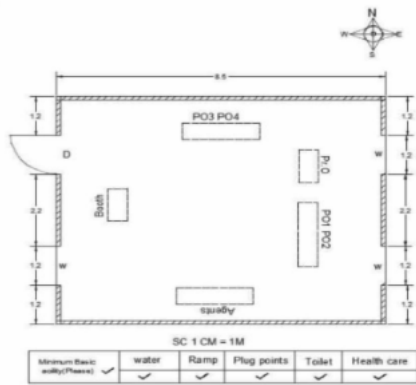

Google Map View

Polling Station Building Front View

Polling Station Front View

Cad View

Key MAP View

சட்டமன்றத் தொகுதியின் எண் மற்றும் பெயர் : 99-ஈரோடு (மேற்கு)
பிரிவு எண் மற்றும் பெயர் : 1-ஈரோடு (மா) கங்காபுரம் வார்டு 5, கங்காபுரம்