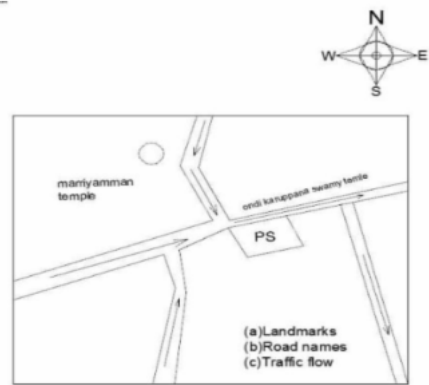

Google Map View

Polling Station Building Front View

Polling Station Front View

Cad View

Key MAP View

சட்டமன்றத் தொகுதியின் எண் மற்றும் பெயர் : 99-ஈரோடு (மேற்கு)
பிரிவு எண் மற்றும் பெயர் : 1-ஈரோடு (மா) கங்காபுரம் வார்டு 5, கங்காபுரம்