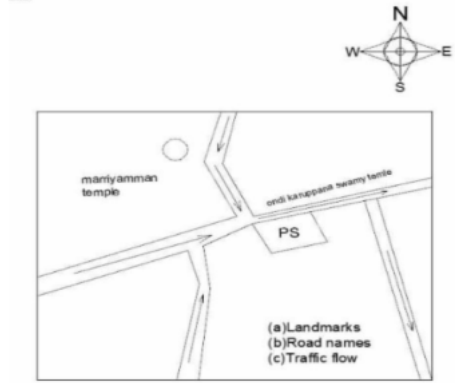

Key MAP View