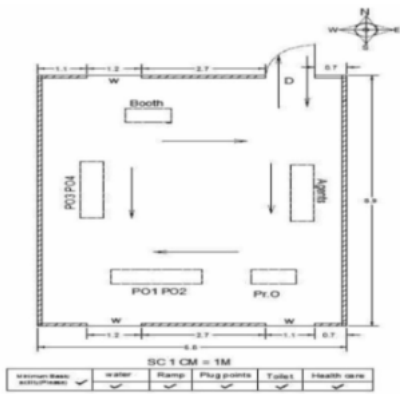

Google Map View

Polling Station Building Front View

Polling Station Front View

Cad View

Key MAP View

சட்டமன்றத் தொகுதியின் எண் மற்றும் பெயர் : 99-ஈரோடு (மேற்கு)
பிரிவு எண் மற்றும் பெயர் 1-ஈரோடு (மா) எல்லப்பாளையம் வார்டு 5, எல்லப்பாளையம் கிழக்கு