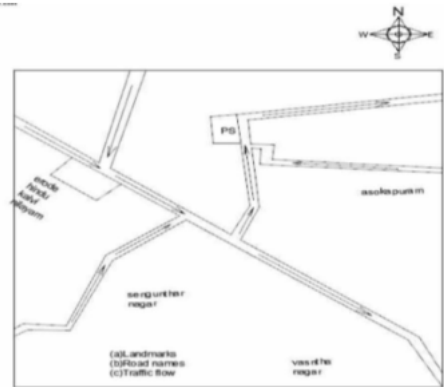

Google Map View

Polling Station Building Front View

Polling Station Front View

Cad View

Key MAP View

சட்டமன்றத் தொகுதியின் எண் மற்றும் பெயர் : 99-ஈரோடு (மேற்கு)
பிரிவு எண் மற்றும் பெயர் : 1-ஈரோடு (மா) பெரியசேலூர் வார்டு 12, நத்தக்காட்டு தோட்டம்