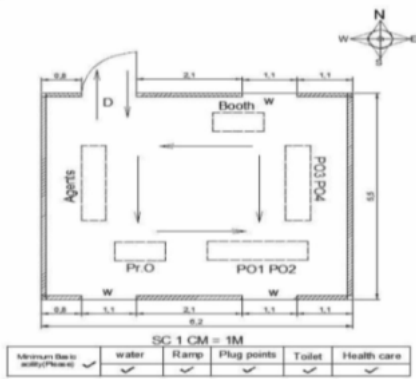

Google Map View

Polling Station Building Front View

Polling Station Front View

Cad View

Key MAP View

சட்டமன்றத் தொகுதியின் எண் மற்றும் பெயர் : 99-ஈரோடு (மேற்கு)
பிரிவு எண் மற்றும் பெயர் : 1-ஈரோடு (மா) பெரியசேலூர் வார்டு 12, நத்தக்காட்டு தோட்டம்