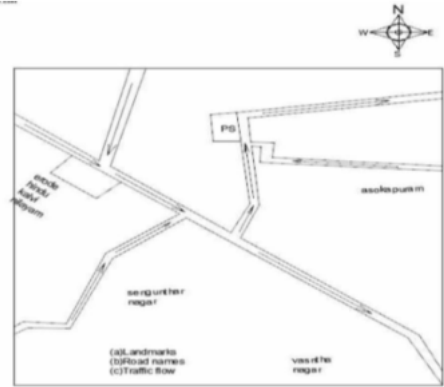

Key MAP View