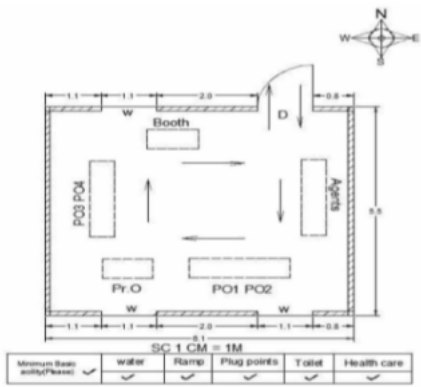

கையொப்பம்

**Nazri Naksha**

**Google Map View**

**Polling Station Building Front View**

**Polling Station Front View**

**Cad View**

**Key MAP View**

|   |            |  |            |   |            |
|---|------------|--|------------|---|------------|
| 1<br>பெயர் : மாணிக்கம் -<br>தந்தையின் பெயர்: பெரியக்காண்டி -<br>வீட்டு எண் : 0<br>வயது : 64 பாலினம் : ஆண்<br>Photo is available | FSW9289588 | 2<br>பெயர் : வத்சலா -<br>கணவர் பெயர்: ரங்கராஜ் -<br>வீட்டு எண் : 0<br>வயது : 53 பாலினம் : பெண்<br>Photo is available                                       | FSW6218887 | 3<br>பெயர் : ஜோதி ரா ச<br>கணவர் பெயர்: சக்திவேல் ரா<br>வீட்டு எண் : 0<br>வயது : 40 பாலினம் : பெண்<br>Photo is available               | RTW2802577 |
| 4<br>பெயர் : சக்திவேல்<br>தந்தையின் பெயர்: முருகன்<br>வீட்டு எண் : 0<br>வயது : 31 பாலினம் : ஆண்<br>Photo is available           | RTW2658946 | 5<br>பெயர் : யாசினா முஹம்மத் அலி<br>ஜின்னா<br>தந்தையின் பெயர்: முஹம்மத் அலி<br>ஜின்னா<br>வீட்டு எண் : 00<br>வயது : 25 பாலினம் : பெண்<br>Photo is available | RTW2637593 | 6<br>பெயர் : ஜஸ்வரயலக்ஷ்மி கா<br>கணவர் பெயர்: செல்லதுரை<br>வீட்டு எண் : 0<br>வயது : 22 பாலினம் : பெண்<br>Photo is available           | RTW2909869 |
| 7<br>பெயர் : சர்மிளா<br>தந்தையின் பெயர்: ஏழுமலை<br>வீட்டு எண் : 00<br>வயது : 20 பாலினம் : பெண்<br>Photo is available            | RTW2909927 | 8<br>பெயர் : ரெங்கசாமி -<br>தந்தையின் பெயர்:<br>கோவிந்தராஜ்லுபிள்ளை -<br>வீட்டு எண் : 1<br>வயது : 88 பாலினம் : ஆண்<br>Photo is available                   | RTW1999838 | 9<br>பெயர் : ருக்மணி -<br>கணவர் பெயர்: ரங்கசாமி -<br>வீட்டு எண் : 1<br>வயது : 85 பாலினம் : பெண்<br>Photo is available                 | RTW1999846 |
| 10<br>பெயர் : ரமணியம்மாள் -<br>கணவர் பெயர்: கண்ணையன் -<br>வீட்டு எண் : 1<br>வயது : 80 பாலினம் : பெண்<br>Photo is available      | RTW1069152 | 11<br>பெயர் : சின்னம்மாள் -<br>கணவர் பெயர்: வீராசாமி -<br>வீட்டு எண் : 1<br>வயது : 71 பாலினம் : பெண்<br>Photo is available                                 | RTW1241199 | 12<br>பெயர் : ஜெகதீஸ்வரி -<br>கணவர் பெயர்: வெங்கடாசலம் -<br>வீட்டு எண் : 1<br>வயது : 69 பாலினம் : பெண்<br>Photo is available          | RTW0969287 |
| 13<br>பெயர் : ஈஸ்வரி -<br>கணவர் பெயர்: லோகநாதன் -<br>வீட்டு எண் : 1<br>வயது : 68 பாலினம் : பெண்<br>Photo is available           | RTW0969188 | 14<br>பெயர் : தங்கம்மாள் -<br>கணவர் பெயர்: வெள்ளையப்பன் -<br>வீட்டு எண் : 1<br>வயது : 68 பாலினம் : பெண்<br>Photo is available                              | RTW0968875 | 15<br>பெயர் : கனகரத்தினம் -<br>தந்தையின் பெயர்: காளியப்பன் -<br>வீட்டு எண் : 1<br>வயது : 62 பாலினம் : ஆண்<br>Photo is available       | FSW6190870 |
| 16<br>பெயர் : சேகர் -<br>தந்தையின் பெயர்: ரங்கசாமி -<br>வீட்டு எண் : 1<br>வயது : 61 பாலினம் : ஆண்<br>Photo is available         | RTW1999861 | 17<br>பெயர் : பாமா -<br>கணவர் பெயர்: சேகர் -<br>வீட்டு எண் : 1<br>வயது : 61 பாலினம் : பெண்<br>Photo is available   | FSW8947558 | 18<br>பெயர் : மாதம்மாள் -<br>கணவர் பெயர்: முத்து -<br>வீட்டு எண் : 1<br>வயது : 60 பாலினம் : பெண்<br>Photo is available                | RTW1069129 |
| 19<br>பெயர் : மணி -<br>தந்தையின் பெயர்: கண்ணுகவுண்டர் -<br>வீட்டு எண் : 1<br>வயது : 60 பாலினம் : ஆண்<br>Photo is available      | RTW0760116 | 20<br>பெயர் : சகுந்தலா -<br>கணவர் பெயர்: பழனிச்சாமி -<br>வீட்டு எண் : 1<br>வயது : 58 பாலினம் : பெண்<br>Photo is available                                  | RTW0821967 | 21<br>பெயர் : குமார் -<br>தந்தையின் பெயர்: வடிவேல் -<br>வீட்டு எண் : 1<br>வயது : 57 பாலினம் : ஆண்<br>Photo is available               | RTW0173682 |
| 22<br>பெயர் : வள்ளியம்மாள் -<br>கணவர் பெயர்: ராஜி -<br>வீட்டு எண் : 1<br>வயது : 56 பாலினம் : பெண்<br>Photo is available         | RTW1368547 | 23<br>பெயர் : அமுதா -<br>கணவர் பெயர்: கமலேசன் -<br>வீட்டு எண் : 1<br>வயது : 56 பாலினம் : பெண்<br>Photo is available  | RTW1240753 | 24<br>பெயர் : பழனிசாமி -<br>தந்தையின் பெயர்: செங்கோட<br>கவுண்டர் -<br>வீட்டு எண் : 1<br>வயது : 55 பாலினம் : ஆண்<br>Photo is available | RTW0036392 |
| 25<br>பெயர் : தேன்மொழி -<br>கணவர் பெயர்: கேர்விந்தராஜ் -<br>வீட்டு எண் : 1<br>வயது : 54 பாலினம் : பெண்<br>Photo is available    | RTW1368596 | 26<br>பெயர் : சிங்காரவடிவேல் -<br>தந்தையின் பெயர்: முத்துக்குமாரசாமி<br>வீட்டு எண் : 1<br>வயது : 54 பாலினம் : ஆண்<br>Photo is available                    | RTW0405415 | 27<br>பெயர் : ஹேமலதா -<br>கணவர் பெயர்: குமார் -<br>வீட்டு எண் : 1<br>வயது : 53 பாலினம் : பெண்<br>Photo is available                   | RTW0091629 |
| 28<br>பெயர் : கவிதா -<br>கணவர் பெயர்: குமார் -<br>வீட்டு எண் : 1<br>வயது : 52 பாலினம் : பெண்<br>Photo is available              | RTW0173674 | 29<br>பெயர் : கவிதா -<br>கணவர் பெயர்: கனகரத்தினம் -<br>வீட்டு எண் : 1<br>வயது : 52 பாலினம் : பெண்<br>Photo is available                                    | FSW6190888 | 30<br>பெயர் : ராஜ் மாணிக்கம் -<br>தந்தையின் பெயர்: சீரங்கன் -<br>வீட்டு எண் : 1<br>வயது : 52 பாலினம் : ஆண்<br>Photo is available      | RTW1368398 |