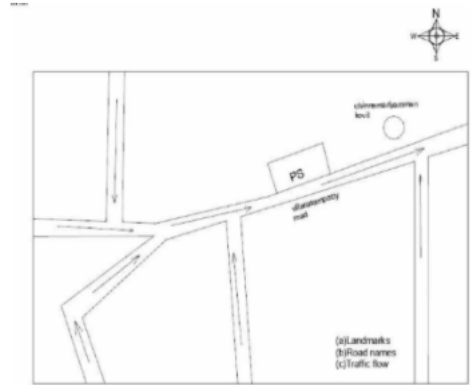

3. வாக்குச் சாவடியின் விவரங்கள்

வாக்குச் சாவடியின் எண் மற்றும் பெயர் : 96 - ஊ. ஒ. ஆரம்பப்பள்ளி, சின்னசேமூர் 638004, தெற்கு பார்த்த தாரசு கட்டிடம் மேற்க்கு பகுதி வாக்குச் சாவடியின் முகவரி : ஊராட்சி ஒன்றிய தொடக்கப்பள்ளி, சின்னசேமூர்-638004	வாக்குச் சாவடியின் வகைப்பாடு (ஆண்/பெண்/பொது)	பொது
	துணை வாக்குச் சாவடிகளின் எண்ணிக்கை :	0

4. வாக்காளர்களின் எண்ணிக்கை

தொடங்கும் வரிசை எண்	முடியும் வரிசை எண்.	நிகர வாக்காளர்களின் எண்ணிக்கை			
		ஆண்	பெண்	மூன்றாம் பாலினம்	மொத்தம்
1	1075	529	534	0	1063

கையொப்பம்

Nazri Naksha

Google Map View

Polling Station Building Front View

Polling Station Front View

Cad View

Key MAP View

சட்டமன்றத் தொகுதியின் எண் மற்றும் பெயர் : 99-ஈரோடு (மேற்கு)

பிரிவு எண் மற்றும் பெயர் 1-ஈரோடு (மா) பெரியசேமூர் வார்டு 8, எல்லப்பாளையம் சாலை கதவு எண் 61 முதல்