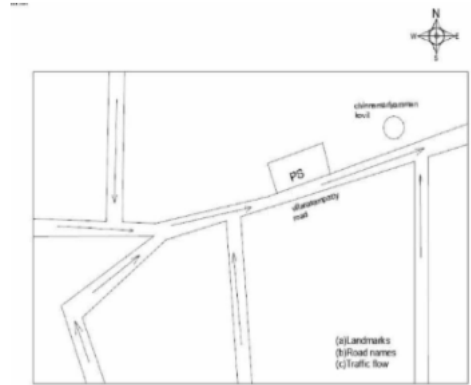

Cad View

Key MAP View