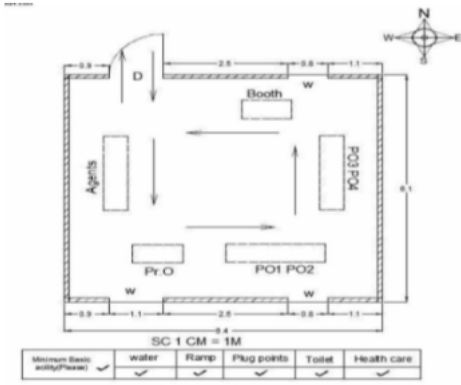

Google Map View

Polling Station Building Front View

Polling Station Front View

Cad View

Key MAP View

1 பெயர் : பிரகாஷ் - தந்தையின் பெயர்: நடராசன் - வீட்டு எண் : 1 வயது : 51 பாலினம் : ஆண் Photo is available	FSW2138402	2 பெயர் : செந்தில்குமார் - தந்தையின் பெயர்: நடராஜன் - வீட்டு எண் : 1 வயது : 47 பாலினம் : ஆண் Photo is available	FSW3803798	3 பெயர் : தங்கராஜ் - தந்தையின் பெயர்: குருசாமி - வீட்டு எண் : 1 வயது : 46 பாலினம் : ஆண் Photo is available	RTW1070242
4 பெயர் : வடிவுக்கரசி - கணவர் பெயர்: ஆனந்தன் - வீட்டு எண் : 1 வயது : 45 பாலினம் : பெண் Photo is available	RTW1069921	5 பெயர் : பஞ்சு - கணவர் பெயர்: பெருமாள் - வீட்டு எண் : 1 வயது : 42 பாலினம் : பெண் Photo is available	RTW0602847	6 பெயர் : அருண் குமார் - தந்தையின் பெயர்: அர்ச்சுனன் - வீட்டு எண் : 1 வயது : 41 பாலினம் : ஆண் Photo is available	RTW0602961
7 பெயர் : கார்த்தி - தந்தையின் பெயர்: வெங்கடாலசம் - வீட்டு எண் : 1 வயது : 40 பாலினம் : ஆண் Photo is available	RTW0823393	8 பெயர் : நித்யா - தந்தையின் பெயர்: துரைசாமி - வீட்டு எண் : 1 வயது : 36 பாலினம் : பெண் Photo is available	RTW0415273	9 பெயர் : சமதி கணவர் பெயர்: சரவணன் வீட்டு எண் : 1 வயது : 36 பாலினம் : பெண் Photo is available	RTW2562635
10 பெயர் : சதிஸ்ராஜா - தந்தையின் பெயர்: கிருஷ்ணன் - வீட்டு எண் : 1 வயது : 35 பாலினம் : ஆண் Photo is available	RTW0760421	11 பெயர் : ராகினி - தந்தையின் பெயர்: ராமசுந்தரம் வீட்டு எண் : 1 வயது : 33 பாலினம் : பெண் Photo is available	RTW0969865	12 பெயர் : வீரமணி தந்தையின் பெயர்: பெருமாள் - வீட்டு எண் : 1 வயது : 33 பாலினம் : ஆண் Photo is available	RTW0602870
13 பெயர் : ரவிசந்திரன் - தந்தையின் பெயர்: பெருமாள் - வீட்டு எண் : 1 வயது : 32 பாலினம் : ஆண் Photo is available	RTW0602862	14 பெயர் : தரனிதரன் - தந்தையின் பெயர்: கௌதமன் - வீட்டு எண் : 1 வயது : 32 பாலினம் : ஆண் Photo is available	RTW0602698	15 பெயர் : விக்னேஸ்வரன் தந்தையின் பெயர்: மோகன் தாஸ் வீட்டு எண் : 1 வயது : 28 பாலினம் : ஆண் Photo is available	RTW1499029
16 பெயர் : குமார் - தந்தையின் பெயர்: மருதமுத்து - வீட்டு எண் : 1 வயது : 28 பாலினம் : ஆண் Photo is available	RTW1523604	17 பெயர் : தங்கராசு - தந்தையின் பெயர்: மருதமுத்து - வீட்டு எண் : 1 வயது : 27 பாலினம் : ஆண் Photo is available	RTW1561000	18 பெயர் : பாக்கியம் - கணவர் பெயர்: முத்துசாமி - வீட்டு எண் : 1-3 வயது : 72 பாலினம் : பெண் Photo is available	FSW3751955
19 பெயர் : சத்தியநாராயணன் - தந்தையின் பெயர்: ராமசாமி - வீட்டு எண் : 1-4 வயது : 52 பாலினம் : ஆண் Photo is available	FSW3780566	20 பெயர் : பரமேஸ்வரி - கணவர் பெயர்: சிவராமன் - வீட்டு எண் : 1-4 வயது : 47 பாலினம் : பெண் Photo is available	FSW3821105	21 பெயர் : யசோதா - கணவர் பெயர்: சத்தியநாராயணன் - வீட்டு எண் : 1-4 வயது : 45 பாலினம் : பெண் Photo is available	FSW3780574
22 பெயர் : சுப்பிரமணியம் - தந்தையின் பெயர்: கருப்பன்ன்ன் - வீட்டு எண் : 1-6 வயது : 63 பாலினம் : ஆண் Photo is available	RTW1992502	23 பெயர் : சகுந்தலாதேவி - கணவர் பெயர்: சுப்பிரமணியம் - வீட்டு எண் : 1-6 வயது : 59 பாலினம் : பெண் Photo is available	RTW1992510	24 பெயர் : பிரபாகரன் - தந்தையின் பெயர்: முருகேசன் - வீட்டு எண் : 1-6 வயது : 51 பாலினம் : ஆண் Photo is available	RTW0410597
25 பெயர் : அபிராமி - கணவர் பெயர்: குமாரசாமி - வீட்டு எண் : 1-A வயது : 69 பாலினம் : பெண் Photo is available	RTW0411975	26 பெயர் : குமரன் - தந்தையின் பெயர்: அருணாச்சலம் - வீட்டு எண் : 1-A-3 வயது : 58 பாலினம் : ஆண் Photo is available	RTW0409607	27 பெயர் : உமா - கணவர் பெயர்: குமரன் - வீட்டு எண் : 1-A-3 வயது : 53 பாலினம் : பெண் Photo is available	RTW0408419
28 பெயர் : ஸ்ரீநிவாசன் - தந்தையின் பெயர்: முத்துபழனியப்பன் - வீட்டு எண் : 1-ஏ-3 வயது : 39 பாலினம் : ஆண் Photo is available	WJP0015974	29 பெயர் : துரைசாமி - தந்தையின் பெயர்: முத்துசாமி - வீட்டு எண் : 1C வயது : 65 பாலினம் : ஆண் Photo is available	RTW0038216	30 பெயர் : மாதேஸ்வரி - கணவர் பெயர்: துரைசாமி - வீட்டு எண் : 1C வயது : 58 பாலினம் : பெண் Photo is available	RTW0038224