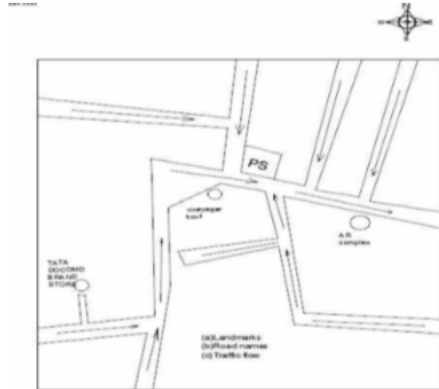

Google Map View

Polling Station Building Front View

Polling Station Front View

Cad View

Key MAP View

1 பெயர் : பிரகாஷ் - தந்தையின் பெயர்: நடராசன் - வீட்டு எண் : 1 வயது : 51 பாலினம் : ஆண் Photo is available	FSW2138402	2 பெயர் : செந்தில்குமார் - தந்தையின் பெயர்: நடராஜன் - வீட்டு எண் : 1 வயது : 47 பாலினம் : ஆண் Photo is available	FSW3803798	3 பெயர் : தங்கராஜ் - தந்தையின் பெயர்: குருசாமி - வீட்டு எண் : 1 வயது : 46 பாலினம் : ஆண் Photo is available	RTW1070242
4 பெயர் : வடிவுக்கரசி - கணவர் பெயர்: ஆனந்தன் - வீட்டு எண் : 1 வயது : 45 பாலினம் : பெண் Photo is available	RTW1069921	5 பெயர் : பஞ்சு - கணவர் பெயர்: பெருமாள் - வீட்டு எண் : 1 வயது : 42 பாலினம் : பெண் Photo is available	RTW0602847	6 பெயர் : அருண் குமார் - தந்தையின் பெயர்: அர்ச்சுனன் - வீட்டு எண் : 1 வயது : 41 பாலினம் : ஆண் Photo is available	RTW0602961
7 பெயர் : கார்த்தி - தந்தையின் பெயர்: வெங்கடாலசம் - வீட்டு எண் : 1 வயது : 40 பாலினம் : ஆண் Photo is available	RTW0823393	8 பெயர் : நித்யா - தந்தையின் பெயர்: துரைசாமி - வீட்டு எண் : 1 வயது : 36 பாலினம் : பெண் Photo is available	RTW0415273	9 பெயர் : சமதி கணவர் பெயர்: சரவணன் வீட்டு எண் : 1 வயது : 36 பாலினம் : பெண் Photo is available	RTW2562635
10 பெயர் : சதிஸ்ராஜா - தந்தையின் பெயர்: கிருஷ்ணன் - வீட்டு எண் : 1 வயது : 35 பாலினம் : ஆண் Photo is available	RTW0760421	11 பெயர் : ராகினி - தந்தையின் பெயர்: ராமசுந்தரம் வீட்டு எண் : 1 வயது : 33 பாலினம் : பெண் Photo is available	RTW0969865	12 பெயர் : வீரமணி தந்தையின் பெயர்: பெருமாள் - வீட்டு எண் : 1 வயது : 33 பாலினம் : ஆண் Photo is available	RTW0602870
13 பெயர் : ரவிசந்திரன் - தந்தையின் பெயர்: பெருமாள் - வீட்டு எண் : 1 வயது : 32 பாலினம் : ஆண் Photo is available	RTW0602862	14 பெயர் : தரனிதரன் - தந்தையின் பெயர்: கௌதமன் - வீட்டு எண் : 1 வயது : 32 பாலினம் : ஆண் Photo is available	RTW0602698	15 பெயர் : விக்னேஸ்வரன் தந்தையின் பெயர்: மோகன் தாஸ் வீட்டு எண் : 1 வயது : 28 பாலினம் : ஆண் Photo is available	RTW1499029
16 பெயர் : குமார் - தந்தையின் பெயர்: மருதமுத்து - வீட்டு எண் : 1 வயது : 28 பாலினம் : ஆண் Photo is available	RTW1523604	17 பெயர் : தங்கராசு - தந்தையின் பெயர்: மருதமுத்து - வீட்டு எண் : 1 வயது : 27 பாலினம் : ஆண் Photo is available	RTW1561000	18 பெயர் : பாக்கியம் - கணவர் பெயர்: முத்துசாமி - வீட்டு எண் : 1-3 வயது : 72 பாலினம் : பெண் Photo is available	FSW3751955
19 பெயர் : சத்தியநாராயணன் - தந்தையின் பெயர்: ராமசாமி - வீட்டு எண் : 1-4 வயது : 52 பாலினம் : ஆண் Photo is available	FSW3780566	20 பெயர் : பரமேஸ்வரி - கணவர் பெயர்: சிவராமன் - வீட்டு எண் : 1-4 வயது : 47 பாலினம் : பெண் Photo is available	FSW3821105	21 பெயர் : யசோதா - கணவர் பெயர்: சத்தியநாராயணன் - வீட்டு எண் : 1-4 வயது : 45 பாலினம் : பெண் Photo is available	FSW3780574
22 பெயர் : சுப்பிரமணியம் - தந்தையின் பெயர்: கருப்பன்ன்ன் - வீட்டு எண் : 1-6 வயது : 63 பாலினம் : ஆண் Photo is available	RTW1992502	23 பெயர் : சகுந்தலாதேவி - கணவர் பெயர்: சுப்பிரமணியம் - வீட்டு எண் : 1-6 வயது : 59 பாலினம் : பெண் Photo is available	RTW1992510	24 பெயர் : பிரபாகரன் - தந்தையின் பெயர்: முருகேசன் - வீட்டு எண் : 1-6 வயது : 51 பாலினம் : ஆண் Photo is available	RTW0410597
25 பெயர் : அபிராமி - கணவர் பெயர்: குமாரசாமி - வீட்டு எண் : 1-A வயது : 69 பாலினம் : பெண் Photo is available	RTW0411975	26 பெயர் : குமரன் - தந்தையின் பெயர்: அருணாச்சலம் - வீட்டு எண் : 1-A-3 வயது : 58 பாலினம் : ஆண் Photo is available	RTW0409607	27 பெயர் : உமா - கணவர் பெயர்: குமரன் - வீட்டு எண் : 1-A-3 வயது : 53 பாலினம் : பெண் Photo is available	RTW0408419
28 பெயர் : ஸ்ரீநிவாசன் - தந்தையின் பெயர்: முத்துபழனியப்பன் - வீட்டு எண் : 1-ஏ-3 வயது : 39 பாலினம் : ஆண் Photo is available	WJP0015974	29 பெயர் : துரைசாமி - தந்தையின் பெயர்: முத்துசாமி - வீட்டு எண் : 1C வயது : 65 பாலினம் : ஆண் Photo is available	RTW0038216	30 பெயர் : மாதேஸ்வரி - கணவர் பெயர்: துரைசாமி - வீட்டு எண் : 1C வயது : 58 பாலினம் : பெண் Photo is available	RTW0038224