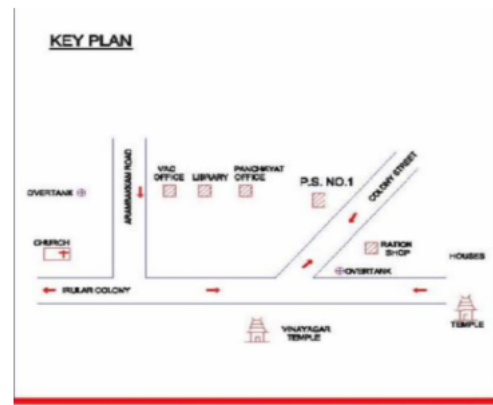

Cad View

Key MAP View