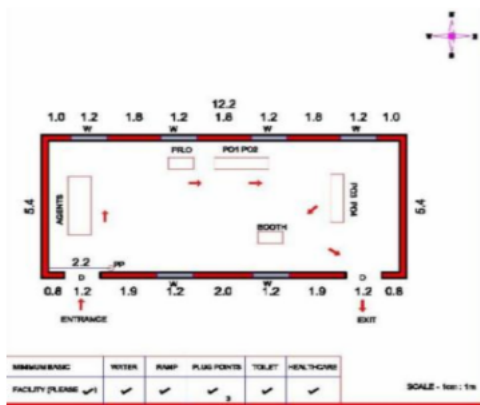

Cad View

Key MAP View