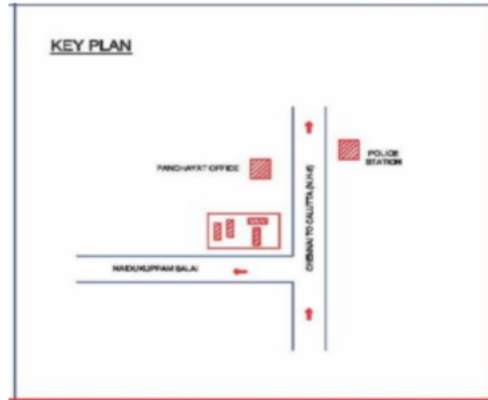

Cad View

Key MAP View