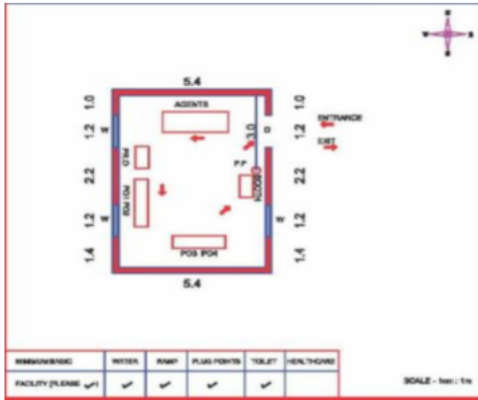

Cad View

Key MAP View