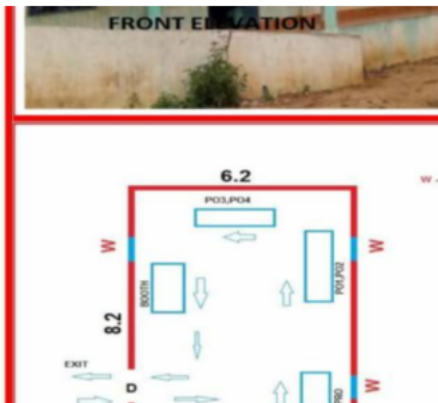

Cad View

Key MAP View