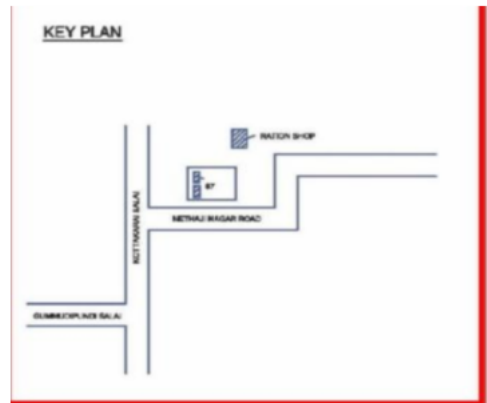

Cad View

Key MAP View