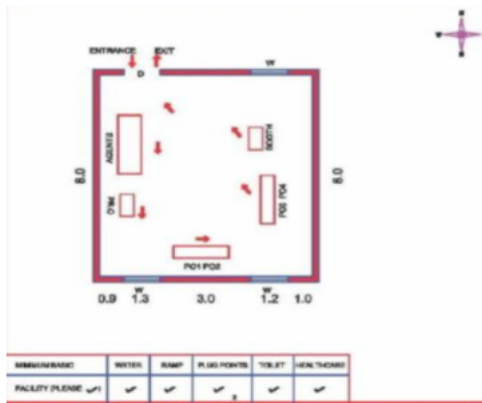

Google Map View

Polling Station Building Front View

Polling Station Front View

Cad View

Key MAP View

1 பெயர் : நடராஜ் தந்தை பெயர் : வெங்கடசாமி வீட்டு எண் : 651 வயது : 68 பாலினம் : ஆண் Photo is available	AYR1735331	2 பெயர் : கண்ணம்மா கணவர் பெயர் : நடராஜ் வீட்டு எண் : 651 வயது : 61 பாலினம் : பெண் Photo is available	HMV5452628	3 பெயர் : வில்லி கணவர் பெயர் : ஜெயகோட்டி வீட்டு எண் : 651 வயது : 51 பாலினம் : பெண் Photo is available	AYR0033597
4 பெயர் : தர்ணேசன் தந்தை பெயர் : நடராஜ் வீட்டு எண் : 651 வயது : 45 பாலினம் : ஆண் Photo is available	HMV2368371	5 பெயர் : ஜெயகோட்டி தந்தை பெயர் : பார்த்சாரதி வீட்டு எண் : 651 வயது : 45 பாலினம் : ஆண் Photo is available	AYR0499244	6 பெயர் : ஜெயந்தி கணவர் பெயர் : தர்ணேசன் வீட்டு எண் : 651 வயது : 45 பாலினம் : பெண் Photo is available	AYR1239862
7 பெயர் : உதயகுமார் தந்தை பெயர் : நடராஜ் வீட்டு எண் : 651 வயது : 42 பாலினம் : ஆண் Photo is available	HMV2368355	8 பெயர் : சசிகலா கணவர் பெயர் : உதயகுமார் வீட்டு எண் : 651 வயது : 35 பாலினம் : பெண் Photo is available	AYR0741058	9 பெயர் : எட்டியம்மாள் கணவர் பெயர் : ஆறுமுகம் வீட்டு எண் : 652 வயது : 64 பாலினம் : பெண் Photo is available	AYR1735349
10 பெயர் : சேகர் தந்தை பெயர் : ஆறுமுகம் வீட்டு எண் : 652 வயது : 51 பாலினம் : ஆண் Photo is available	HMV2364859	11 பெயர் : ஜெயகுமாரி கணவர் பெயர் : சேகர் வீட்டு எண் : 652 வயது : 47 பாலினம் : பெண் Photo is available	AYR0033605	12 பெயர் : காத்தவராயன் தந்தை பெயர் : ஆறுமுகம் வீட்டு எண் : 652 வயது : 44 பாலினம் : ஆண் Photo is available	HMV2368553
13 பெயர் : பழனி தந்தை பெயர் : ஆறுமுகம் வீட்டு எண் : 652 வயது : 42 பாலினம் : ஆண் Photo is available	HMV2364867	14 பெயர் : சூதா கணவர் பெயர் : காத்தவராயன் வீட்டு எண் : 652 வயது : 38 பாலினம் : பெண் Photo is available	AYR0381293	15 பெயர் : பிரியா கணவர் பெயர் : பழனி வீட்டு எண் : 652 வயது : 34 பாலினம் : பெண் Photo is available	AYR0999425
16 பெயர் : ரவி தந்தை பெயர் : நாகப்பன் வீட்டு எண் : 653 வயது : 53 பாலினம் : ஆண் Photo is available	AYR1735356	17 பெயர் : பார்த்திபன் தந்தை பெயர் : நாகப்பன் வீட்டு எண் : 653 வயது : 49 பாலினம் : ஆண் Photo is available	HMV5452636	18 பெயர் : குமரவேல் தந்தை பெயர் : நாகப்பன் வீட்டு எண் : 653 வயது : 44 பாலினம் : ஆண் Photo is available	AYR0533679
19 பெயர் : பன்னீர் தந்தை பெயர் : நாகப்பன் வீட்டு எண் : 653 வயது : 43 பாலினம் : ஆண் Photo is available	HMV5270871	20 பெயர் : சுகன்யா கணவர் பெயர் : குமரவேல் வீட்டு எண் : 653 வயது : 37 பாலினம் : பெண் Photo is available	AYR0381012	21 பெயர் : ஜெகநாதன் தந்தை பெயர் : ராகவன் வீட்டு எண் : 654 வயது : 53 பாலினம் : ஆண் Photo is available	AYR1735364
22 பெயர் : பார்வதி கணவர் பெயர் : ஜெகநாதன் வீட்டு எண் : 654 வயது : 51 பாலினம் : பெண் Photo is available	AYR1735372	23 பெயர் : சீனிவாசன் ஜெ தந்தை பெயர் : ஜெகநாதன் வீட்டு எண் : 654 வயது : 30 பாலினம் : ஆண் Photo is available	AYR0835603	24 பெயர் : அனுப்பிரியா சீ கணவர் பெயர் : சீனிவாசன் ஜெ வீட்டு எண் : 654 வயது : 26 பாலினம் : பெண் Photo is available	AYR2586725
25 பெயர் : இந்துமதி தந்தை பெயர் : ஜெயக்கொடி வீட்டு எண் : 654 வயது : 23 பாலினம் : பெண் Photo is available	AYR2403632	26 பெயர் : வாலிசேகர் சி தந்தை பெயர் : சித்திரைபழம் வீட்டு எண் : 655 வயது : 69 பாலினம் : ஆண் Photo is available	AYR2711679	27 பெயர் : சரஸ்வதி வி கணவர் பெயர் : வாலிசேகர் ஸி வீட்டு எண் : 655 வயது : 66 பாலினம் : பெண் Photo is available	AYR2711810
28 பெயர் : ஷோபா கணவர் பெயர் : ஜமீன்கணேஷ் ஹெச் வீட்டு எண் : 655 வயது : 36 பாலினம் : பெண் Photo is available	AYR2726784	29 பெயர் : ஜமீன்கணேஷ் வி தந்தை பெயர் : வாலிசேகர் வீட்டு எண் : 655 வயது : 33 பாலினம் : ஆண் Photo is available	AYR2726560	30 பெயர் : தென்னரசி கணவர் பெயர் : நந்தா கோபால் வீட்டு எண் : 656 வயது : 28 பாலினம் : பெண் Photo is available	AYR1465053