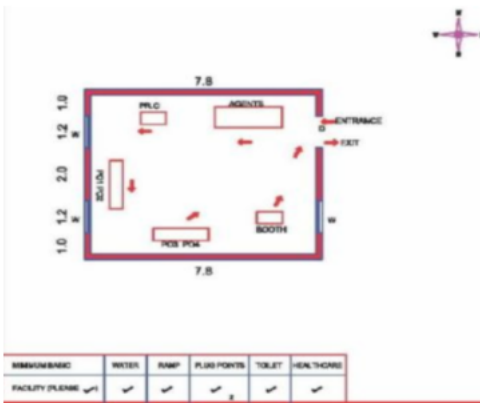

Google Map View

Polling Station Building Front View

Polling Station Front View

Cad View

Key MAP View

1 பெயர் : ஹ சிம்யால் தந்தை பெயர்: ஆரிஸ் வீட்டு எண் : 0 வயது : 21 பாலினம் : பெண் Photo is available	AYR2575744	2 பெயர் : கோவிந்தன் தந்தை பெயர்: ரங்கையா வீட்டு எண் : 1 வயது : 89 பாலினம் : ஆண் Photo is available	AYR0836056	# 3 பெயர் : மு ச முரளி தந்தை பெயர்: மோகனசுந்தரம் வீட்டு எண் : 1 வயது : 57 பாலினம் : ஆண் Photo is available	AYR1227966
4 பெயர் : ராமமூர்த்தி தந்தை பெயர்: கிருஷ்ணமூர்த்தி வீட்டு எண் : 1 வயது : 56 பாலினம் : ஆண் Photo is available	AYR0632778	5 பெயர் : இரவிச்சந்திரன் தந்தை பெயர்: வேலுச்சாமி வீட்டு எண் : 1 வயது : 55 பாலினம் : ஆண் Photo is available	AYR0999698	6 பெயர் : ஆனந்தராஜன் தந்தை பெயர்: சண்முகய்யா வீட்டு எண் : 1 வயது : 53 பாலினம் : ஆண் Photo is available	AYR1179886
# 7 பெயர் : ஞா ரஜினிகாந்த் தந்தை பெயர்: ஞானசேகரன் வீட்டு எண் : 1 வயது : 49 பாலினம் : ஆண் Photo is available	AYR0380907	8 பெயர் : பரிதாபானு கணவர் பெயர்: சம்சுதீன் வீட்டு எண் : 1 வயது : 49 பாலினம் : பெண் Photo is available	AYR0632562	9 பெயர் : விஜயா கணவர் பெயர்: ராமமூர்த்தி வீட்டு எண் : 1 வயது : 46 பாலினம் : பெண் Photo is available	AYR0632760
10 பெயர் : புனிதா கணவர் பெயர்: ஆனந்தராஜன் வீட்டு எண் : 1 வயது : 46 பாலினம் : பெண் Photo is available	AYR1179837	11 பெயர் : சதீஷ் குமார் தந்தை பெயர்: கன்னியப்பா வீட்டு எண் : 1 வயது : 46 பாலினம் : ஆண் Photo is available	AYR0836049	12 பெயர் : ரேணுகா கணவர் பெயர்: ரஜினிகாந்த் வீட்டு எண் : 1 வயது : 45 பாலினம் : பெண் Photo is available	AYR0380774
13 பெயர் : வேல்ராஜ் தந்தை பெயர்: சண்முகய்யா வீட்டு எண் : 1 வயது : 45 பாலினம் : ஆண் Photo is available	AYR1179845	14 பெயர் : சிவகாமி கணவர் பெயர்: ரவிச்சந்திரன் வீட்டு எண் : 1 வயது : 44 பாலினம் : பெண் Photo is available	AYR0999706	15 பெயர் : சசிலா கணவர் பெயர்: ரவி வீட்டு எண் : 1 வயது : 42 பாலினம் : பெண் Photo is available	AYR1313402
16 பெயர் : கிருத்திகா கணவர் பெயர்: சதீஷ் குமார் வீட்டு எண் : 1 வயது : 41 பாலினம் : பெண் Photo is available	AYR0836064	17 பெயர் : கார்த்திக் தந்தை பெயர்: செல்வம் வீட்டு எண் : 1 வயது : 39 பாலினம் : ஆண் Photo is available	AYR0116343	18 பெயர் : சஞ்சய் குமார் சிங் தந்தை பெயர்: அலேக் நாராயண சிங் வீட்டு எண் : 1 வயது : 39 பாலினம் : ஆண் Photo is available	AYR1313394
19 பெயர் : நீர்மலா கணவர் பெயர்: கணேசன் வீட்டு எண் : 1 வயது : 37 பாலினம் : பெண் Photo is available	AYR0836080	S2 20 பெயர் : துர்கா தேவி தந்தை பெயர்: அந்தோணி வீட்டு எண் : 1 வயது : 32 பாலினம் : பெண் Photo is available	AYR0836106	S 21 பெயர் : ஆவிலா மார்திரேட் ரோடா தந்தை பெயர்: ஜெகதாஸ் வீட்டு எண் : 1 வயது : 32 பாலினம் : பெண் Photo is available	AYR0499053
22 பெயர் : முத்து செல்வி கணவர் பெயர்: வேல்ராஜ் வீட்டு எண் : 1 வயது : 29 பாலினம் : பெண் Photo is available	AYR1179878	23 பெயர் : ஜெகதீஷ் தந்தை பெயர்: சுப்பிரமணியம் வீட்டு எண் : 1 வயது : 28 பாலினம் : ஆண் Photo is available	AYR1113513	24 பெயர் : பவித்ரா பா கணவர் பெயர்: பாரத் ஆ வீட்டு எண் : 1 வயது : 27 பாலினம் : பெண் Photo is available	AYR1390707
25 பெயர் : யாஸ்மீன் தந்தை பெயர்: சம்சுதீன் வீட்டு எண் : 01 வயது : 26 பாலினம் : பெண் Photo is available	AYR2348076	26 பெயர் : தினேஷ் குமார் சே தந்தை பெயர்: சேர்மதுரை வீட்டு எண் : 1 வயது : 23 பாலினம் : ஆண் Photo is available	AYR2745735	27 பெயர் : குணா சே தந்தை பெயர்: சேர்மதுரை வீட்டு எண் : 1 வயது : 22 பாலினம் : ஆண் Photo is available	AYR2745818
28 பெயர் : பிசுவஜிதா ஜெனா கணவர் பெயர்: பரமராபர் வீட்டு எண் : 01 பிரித்திவி நகர் வயது : 33 பாலினம் : பெண் Photo is available	AYR2746477	29 பெயர் : ராஜா சின்னுசாமி தந்தை பெயர்: சின்னுசாமி வீட்டு எண் : 2 வயது : 56 பாலினம் : ஆண் Photo is available	AYR2463735	30 பெயர் : ஸ்டீபன் தந்தை பெயர்: அமிர்தகிளி நாடார் வீட்டு எண் : 2 வயது : 54 பாலினம் : ஆண் Photo is available	AYR0835827