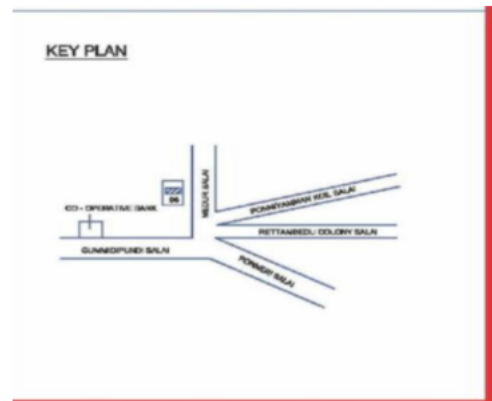

Cad View

Key MAP View