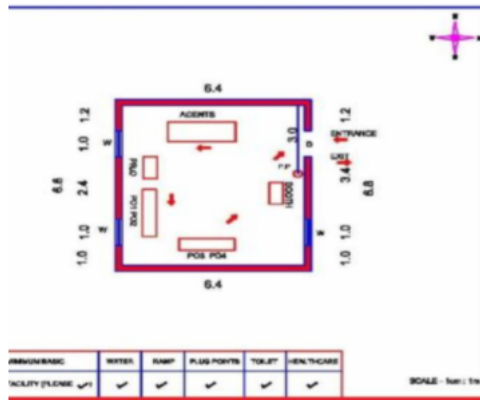

Cad View

Key MAP View