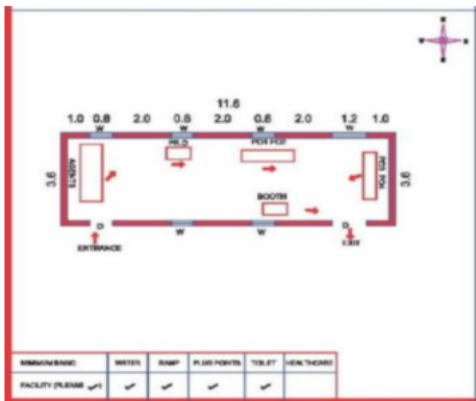

Google Map View

Polling Station Building Front View

Polling Station Front View

Cad View

Key MAP View

சட்டமன்றத் தொகுதியின் எண் மற்றும் பெயர் : 1-கும்மிடிபூண்டி
பிரிவு எண் மற்றும் பெயர் 1-ரெட்டம்பேடு(வ.கி)மற்றும் (ஊ), ரெட்டம்பேடு (வார்டு - 1)