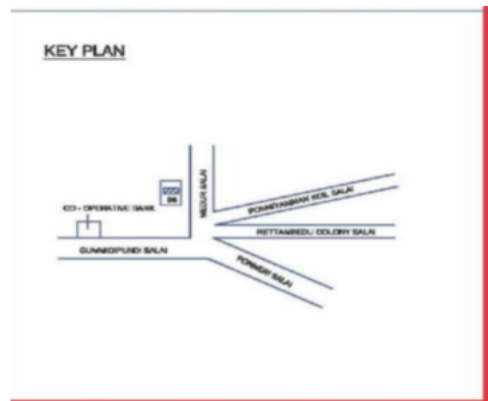

Google Map View

Polling Station Building Front View

Polling Station Front View

Cad View

Key MAP View

சட்டமன்றத் தொகுதியின் எண் மற்றும் பெயர் : 1-கும்மிடிபூண்டி
பிரிவு எண் மற்றும் பெயர் 1-ரெட்டம்பேடு(வ.கி)மற்றும் (ஊ), ரெட்டம்பேடு (வார்டு - 1)