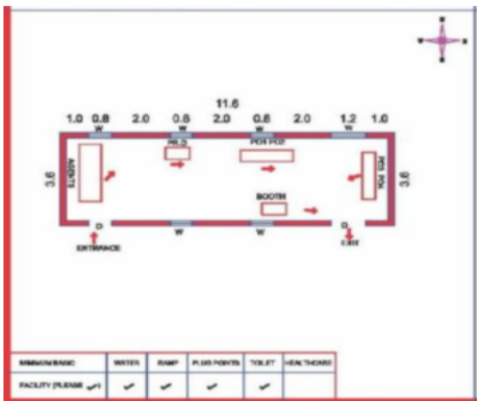

Cad View

Key MAP View