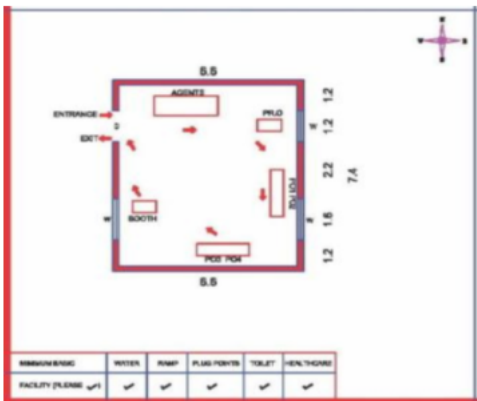

Google Map View

Polling Station Building Front View

Polling Station Front View

Cad View

Key MAP View

1 பெயர் : கேசவன் தந்தை பெயர் : ராஜ்கோபால் வீட்டு எண் : 1 வயது : 81 பாலினம் : ஆண் Photo is available	AYR1066836	2 பெயர் : இராமலிங்கம் தந்தை பெயர் : லட்சுமியம்மாள் வீட்டு எண் : 1 வயது : 76 பாலினம் : ஆண் Photo is available	AYR0461103	3 பெயர் : ராசாத்தி கணவர் பெயர் : பாலா கிருஷ்ணன் வீட்டு எண் : 1 வயது : 76 பாலினம் : பெண் Photo is available	AYR2401578
4 பெயர் : இராதா கிருஷ்ணன் தந்தை பெயர் : இராஜ ரத்தினம் வீட்டு எண் : 1 வயது : 75 பாலினம் : ஆண் Photo is available	AYR1066802	5 பெயர் : சுலோச்சனா கணவர் பெயர் : இராதா கிருஷ்ணன் வீட்டு எண் : 1 வயது : 70 பாலினம் : பெண் Photo is available	AYR1066810	6 பெயர் : சரஸ்வதி கணவர் பெயர் : கேசவன் வீட்டு எண் : 1 வயது : 61 பாலினம் : பெண் Photo is available	AYR1066844
7 பெயர் : ஜோதி தந்தை பெயர் : பழனி வீட்டு எண் : 1 வயது : 60 பாலினம் : ஆண் Photo is available	AYR0636480	8 பெயர் : பழனி தந்தை பெயர் : சுப்பிரமணி வீட்டு எண் : 1 வயது : 58 பாலினம் : ஆண் Photo is available	AYR0839969	9 பெயர் : தேவராஜ் தந்தை பெயர் : நல்லமுத்து வீட்டு எண் : 1 வயது : 56 பாலினம் : ஆண் Photo is available	AYR0636571
10 பெயர் : உமாமைகேஸ்வரி கணவர் பெயர் : ஜோதி வீட்டு எண் : 1 வயது : 55 பாலினம் : பெண் Photo is available	AYR0636498	11 பெயர் : ஜெயக்குமார் தந்தை பெயர் : தியாகராஜன் வீட்டு எண் : 1 வயது : 54 பாலினம் : ஆண் Photo is available	AYR0534974	12 பெயர் : உஷா கணவர் பெயர் : பழனி வீட்டு எண் : 1 வயது : 54 பாலினம் : பெண் Photo is available	AYR0839951
13 பெயர் : சீனிவாசன் தந்தை பெயர் : சுகுமாரன் வீட்டு எண் : 1 வயது : 53 பாலினம் : ஆண் Photo is available	HMV1603901	14 பெயர் : மனோகரன் தந்தை பெயர் : சந்திரன் வீட்டு எண் : 1 வயது : 52 பாலினம் : ஆண் Photo is available	AYR0461236	15 பெயர் : உஷா கணவர் பெயர் : பழனி வீட்டு எண் : 1 வயது : 51 பாலினம் : பெண் Photo is available	AYR0636555
16 பெயர் : உஷா தந்தை பெயர் : முத்து -- வீட்டு எண் : 1 வயது : 51 பாலினம் : பெண் Photo is available	AYR0942623	17 பெயர் : ரமேஷ் தந்தை பெயர் : ராமதாஸ் வீட்டு எண் : 1 வயது : 50 பாலினம் : ஆண் Photo is available	AYR0636514	18 பெயர் : முத்து த தந்தை பெயர் : தங்கவேல் வீட்டு எண் : 1 வயது : 49 பாலினம் : ஆண் Photo is available	AYR2572410
19 பெயர் : இராணி இதரர் பெயர் : தாரம்மா வீட்டு எண் : 1 வயது : 47 பாலினம் : பெண் Photo is available	AYR0461020	20 பெயர் : இரமேஷ் தந்தை பெயர் : இராதா கிருஷ்ணன் வீட்டு எண் : 1 வயது : 45 பாலினம் : ஆண் Photo is available	AYR1066828	21 பெயர் : சசிகலா கணவர் பெயர் : ஜெயகுமார் வீட்டு எண் : 1 வயது : 45 பாலினம் : பெண் Photo is available	AYR1314434
22 பெயர் : செல்வி கணவர் பெயர் : ஞானசேகரன் வீட்டு எண் : 1 வயது : 40 பாலினம் : பெண் Photo is available	AYR0636530	23 பெயர் : அரிகிருஷ்ணன் தந்தை பெயர் : துலுக்காணம் -- வீட்டு எண் : 1 வயது : 39 பாலினம் : ஆண் Photo is available	AYR0942771	24 பெயர் : ரவிசந்திரன் தந்தை பெயர் : கேசவன் வீட்டு எண் : 1 வயது : 39 பாலினம் : ஆண் Photo is available	AYR1365311
25 பெயர் : பவானி கணவர் பெயர் : மகேசுக்குமார் வீட்டு எண் : 1 வயது : 37 பாலினம் : பெண் Photo is available	AYR1181874	26 பெயர் : பிரதிபா தந்தை பெயர் : இராமலிங்கம் வீட்டு எண் : 1 வயது : 37 பாலினம் : பெண் Photo is available	AYR0461012	27 பெயர் : ஜெயலட்சுமி கணவர் பெயர் : முத்துகுமார் வீட்டு எண் : 1 வயது : 36 பாலினம் : பெண் Photo is available	AYR0636563
28 பெயர் : கீதா கணவர் பெயர் : பிரதீப் வீட்டு எண் : 1 வயது : 35 பாலினம் : பெண் Photo is available	AYR0636522	29 பெயர் : பிரியா கணவர் பெயர் : சிவகுமார் வீட்டு எண் : 1 வயது : 34 பாலினம் : பெண் Photo is available	AYR2349538	30 பெயர் : சூரியாகலா கணவர் பெயர் : ஜெயகதீசன் வீட்டு எண் : 1 வயது : 33 பாலினம் : பெண் Photo is available	AYR0572578