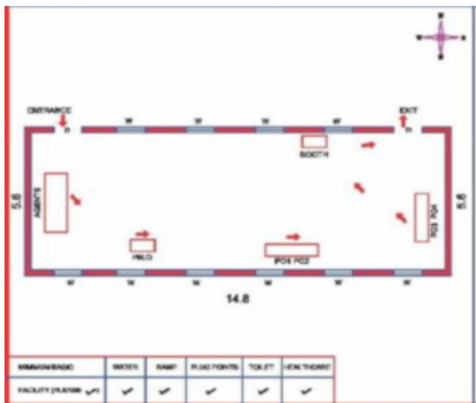

Nazri Naksha

Google Map View

Polling Station Building Front View

Polling Station Front View

Cad View

Key MAP View

1 பெயர் : பாப்பாத்தியம்மாள் கணவர் பெயர்: ராகவன் வீட்டு எண் : 1 வயது : 76 பாலினம் : பெண் Photo is available	AYR1314574	2 பெயர் : ரஞ்சிதம்மாள் கணவர் பெயர்: ஏழுமலை வீட்டு எண் : 1 வயது : 73 பாலினம் : பெண் Photo is available	AYR0637207	3 பெயர் : பிரபாகரன் தந்தை பெயர்: தனபால்பிள்ளை வீட்டு எண் : 1 வயது : 68 பாலினம் : ஆண் Photo is available	AYR0360289
4 பெயர் : அசோகன் தந்தை பெயர்: திருவேங்கடம் வீட்டு எண் : 1 வயது : 64 பாலினம் : ஆண் Photo is available	AYR0743773	5 பெயர் : ரங்கநாதன் தந்தை பெயர்: கிஷ்டப்பன் வீட்டு எண் : 1 வயது : 62 பாலினம் : ஆண் Photo is available	AYR1751320	6 பெயர் : சாந்தி கணவர் பெயர்: அசோகன் வீட்டு எண் : 1 வயது : 62 பாலினம் : பெண் Photo is available	AYR0743799
7 பெயர் : ஆதியம்மாள் கணவர் பெயர்: வெங்கடேஷ் வீட்டு எண் : 1 வயது : 59 பாலினம் : பெண் Photo is available	AYR1314673	8 பெயர் : சாமுண்டீஸ்வரி கணவர் பெயர்: ரங்கநாதன் வீட்டு எண் : 1 வயது : 57 பாலினம் : பெண் Photo is available	AYR1751338	9 பெயர் : பிரபாகரன் தந்தை பெயர்: சிங்காரம் வீட்டு எண் : 1 வயது : 57 பாலினம் : ஆண் Photo is available	AYR1751346
10 பெயர் : செந்தில்வேல் தந்தை பெயர்: தியாகராஜன் வீட்டு எண் : 1 வயது : 50 பாலினம் : ஆண் Photo is available	AYR0943076	11 பெயர் : தமிழரசி கணவர் பெயர்: பிரபாகரன் வீட்டு எண் : 1 வயது : 49 பாலினம் : பெண் Photo is available	HMV1563873	12 பெயர் : ஹரநாதரால் பாட்நா தந்தை பெயர்: சூர்ய நாராயணா வீட்டு எண் : 1 வயது : 46 பாலினம் : ஆண் Photo is available	AYR1240373
13 பெயர் : முத்து தந்தை பெயர்: சிவலிங்கம் வீட்டு எண் : 1 வயது : 45 பாலினம் : ஆண் Photo is available	AYR0943035	14 பெயர் : நாகராணி கணவர் பெயர்: முத்து வீட்டு எண் : 1 வயது : 38 பாலினம் : பெண் Photo is available	AYR0943159	15 பெயர் : பாட்னா லலித்தம்மா கணவர் பெயர்: ஹரநாதரால் பாட்னா வீட்டு எண் : 1 வயது : 37 பாலினம் : பெண் Photo is available	AYR1240431
16 பெயர் : புவனா கணவர் பெயர்: நந்தக்குமார் வீட்டு எண் : 1 வயது : 37 பாலினம் : பெண் Photo is available	AYR0637108	17 பெயர் : பூந்தரன் தந்தை பெயர்: சிவன் வீட்டு எண் : 1 வயது : 35 பாலினம் : ஆண் Photo is available	AYR0943027	18 பெயர் : சரண்யா பா கணவர் பெயர்: பாலசுப்பிரமணியம் வீட்டு எண் : 1 வயது : 34 பாலினம் : பெண் Photo is available	AYR0743856
19 பெயர் : தீபா கணவர் பெயர்: வீராசாமி வீட்டு எண் : 1 வயது : 33 பாலினம் : பெண் Photo is available	AYR0743864	20 பெயர் : இந்திரா கணவர் பெயர்: தசரதன் வீட்டு எண் : 1 வயது : 33 பாலினம் : பெண் Photo is available	AYR0745166	21 பெயர் : பிரபு தந்தை பெயர்: வேணு வீட்டு எண் : 1 வயது : 32 பாலினம் : ஆண் Photo is available	AYR0535252
22 பெயர் : கார்த்திக் தந்தை பெயர்: பன்னீர் செல்வம் வீட்டு எண் : 1 வயது : 32 பாலினம் : ஆண் Photo is available	AYR0743815	23 பெயர் : கல்பனா தந்தை பெயர்: பன்னீர் செல்வம் வீட்டு எண் : 1 வயது : 30 பாலினம் : பெண் Photo is available	AYR1002526	24 பெயர் : சுகன்யா தந்தை பெயர்: சிவா வீட்டு எண் : 1 வயது : 30 பாலினம் : பெண் Photo is available	AYR0943183
25 பெயர் : பிரியா சர்மா தந்தை பெயர்: திணைக்குமார் சர்மா வீட்டு எண் : 1 வயது : 29 பாலினம் : பெண் Photo is available	AYR1314541	26 பெயர் : கார்த்திக் தந்தை பெயர்: மோகன் வீட்டு எண் : 1 வயது : 28 பாலினம் : ஆண் Photo is available	AYR1240365	27 பெயர் : சூரியா தந்தை பெயர்: பன்னீர் செல்வம் வீட்டு எண் : 1 வயது : 28 பாலினம் : ஆண் Photo is available	AYR1240381
28 பெயர் : இந்துமதி தந்தை பெயர்: பாபு வீட்டு எண் : 1 வயது : 27 பாலினம் : பெண் Photo is available	AYR1365352	29 பெயர் : அமிர்தவள்ளி கணவர் பெயர்: பாஸ்கர் வீட்டு எண் : 1-68 வயது : 31 பாலினம் : பெண் Photo is available	AYR1314665	30 பெயர் : கன்னியம்மாள் கணவர் பெயர்: நந்தகோபால் வீட்டு எண் : 1A வயது : 86 பாலினம் : பெண் Photo is available	HMV5420252