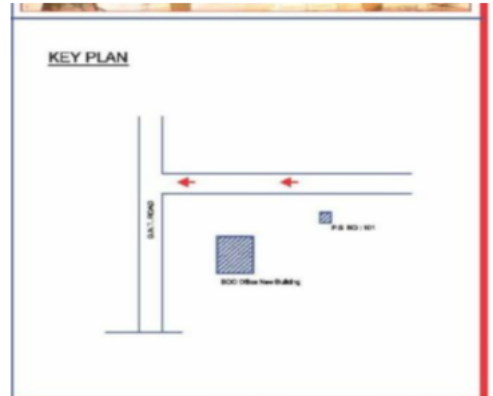

Google Map View

Polling Station Building Front View

Polling Station Front View

Cad View

Key MAP View

1 பெயர் : ஷீலாதேவி சீ கணவர் பெயர் : சீனிவாசன் வீட்டு எண் : 0 வயது : 43 பாலினம் : பெண் Photo is available	AYR2664043	2 பெயர் : அண்ணாதுரை பெருமாள் தந்தை பெயர் : பெருமாள் வீட்டு எண் : 01 வயது : 75 பாலினம் : ஆண் Photo is available	AYR2567147	3 பெயர் : கிருஷ்ண வேல் தந்தை பெயர் : ராஜாகனி வீட்டு எண் : 1 வயது : 69 பாலினம் : ஆண் Photo is available	AYR0841049
4 பெயர் : மாரி முத்து தந்தை பெயர் : முனுசாமி வீட்டு எண் : 1 வயது : 65 பாலினம் : ஆண் Photo is available	AYR0637678	5 பெயர் : அரிகேசவன் தந்தை பெயர் : நடேசன் வீட்டு எண் : 1 வயது : 63 பாலினம் : ஆண் Photo is available	HMV5476965	6 பெயர் : தணிகாசலம் தந்தை பெயர் : வீராசாமி வீட்டு எண் : 1 வயது : 63 பாலினம் : ஆண் Photo is available	HMV5476999
7 பெயர் : ஜோதி அண்ணாதுரை தந்தை பெயர் : அண்ணாதுரை வீட்டு எண் : 01 வயது : 63 பாலினம் : பெண் Photo is available	AYR2567121	8 பெயர் : ராமஜெயம் தந்தை பெயர் : வைரவன் நாடார் வீட்டு எண் : 1 வயது : 62 பாலினம் : ஆண் Photo is available	AYR0638353	9 பெயர் : செல்லம்மா கணவர் பெயர் : செல்வமணி வீட்டு எண் : 1 வயது : 60 பாலினம் : பெண் Photo is available	AYR1182252
10 பெயர் : சுப்பிரமணியம் தந்தை பெயர் : துரைசாமி வீட்டு எண் : 1 வயது : 58 பாலினம் : ஆண் Photo is available	AYR0637827	11 பெயர் : பால்ராஜ் தந்தை பெயர் : இஸ்ரவேல் வீட்டு எண் : 1 வயது : 57 பாலினம் : ஆண் Photo is available	AYR0361097	12 பெயர் : பூபாலன் தந்தை பெயர் : ஜெயராமன் வீட்டு எண் : 1 வயது : 57 பாலினம் : ஆண் Photo is available	AYR0840827
13 பெயர் : சரவணன் தந்தை பெயர் : கணேசன் வீட்டு எண் : 1 வயது : 56 பாலினம் : ஆண் Photo is available	AYR0638387	14 பெயர் : கிறிஸ்டல்பாய் தந்தை பெயர் : பால்ராஜ் வீட்டு எண் : 1 வயது : 56 பாலினம் : ஆண் Photo is available	AYR0361105	15 பெயர் : ராஜேஸ்வரி கணவர் பெயர் : தணிகாசலம் வீட்டு எண் : 1 வயது : 54 பாலினம் : பெண் Photo is available	HMV5476932
16 பெயர் : மதியழகன் தந்தை பெயர் : சீனிவாசன் வீட்டு எண் : 1 வயது : 54 பாலினம் : ஆண் Photo is available	AYR0638619	17 பெயர் : தமிழ்செல்வி கணவர் பெயர் : அரிகேசவன் வீட்டு எண் : 1 வயது : 53 பாலினம் : பெண் Photo is available	HMV5476957	18 பெயர் : அம்பிகா கணவர் பெயர் : மாரிமுத்து வீட்டு எண் : 1 வயது : 53 பாலினம் : பெண் Photo is available	AYR0714592
19 பெயர் : சிவகாமிசுந்தரி கணவர் பெயர் : ராமஜெயம் வீட்டு எண் : 1 வயது : 53 பாலினம் : பெண் Photo is available	AYR0638346	20 பெயர் : நடேசன் தந்தை பெயர் : அருணாச்சலம் வீட்டு எண் : 1 வயது : 53 பாலினம் : ஆண் Photo is available	AYR0638254	21 பெயர் : கியூராஜ் தந்தை பெயர் : குணராம் வீட்டு எண் : 1 வயது : 46 பாலினம் : ஆண் Photo is available	AYR0840892
22 பெயர் : விஜயலட்சுமி கணவர் பெயர் : வடிவேல் வீட்டு எண் : 1 வயது : 42 பாலினம் : பெண் Photo is available	AYR0361006	23 பெயர் : கனகதேவி கணவர் பெயர் : கியூராஜ் வீட்டு எண் : 1 வயது : 41 பாலினம் : பெண் Photo is available	AYR0840835	24 பெயர் : விமலா கணவர் பெயர் : சுரேஷ் வீட்டு எண் : 1 வயது : 41 பாலினம் : பெண் Photo is available	YSS0544635
25 பெயர் : ஜெயந்தி கணவர் பெயர் : ரமேஷ் வீட்டு எண் : 1 வயது : 40 பாலினம் : பெண் Photo is available	AYR0361014	26 பெயர் : கணபதி தந்தை பெயர் : சண்முகம் வீட்டு எண் : 1 வயது : 39 பாலினம் : ஆண் Photo is available	AYR2349900	27 பெயர் : மோகனா கணவர் பெயர் : சுப்பிரமணியம் வீட்டு எண் : 1 வயது : 38 பாலினம் : பெண் Photo is available	AYR0637835
28 பெயர் : வினோத்குமார் தந்தை பெயர் : மனோகரன் வீட்டு எண் : 1 வயது : 37 பாலினம் : ஆண் Photo is available	AYR0361071	#2 29 பெயர் : ஹகிம் சிங் தந்தை பெயர் : மோகன் சிங் வீட்டு எண் : 1 வயது : 37 பாலினம் : ஆண் Photo is available	AYR2349991	30 பெயர் : தாமஸ் தந்தை பெயர் : மைக்கல் வீட்டு எண் : 1 வயது : 36 பாலினம் : ஆண் Photo is available	AYR1113448