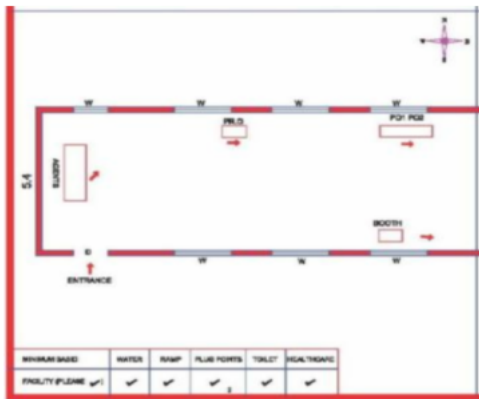

Google Map View

Polling Station Building Front View

Polling Station Front View

Cad View

Key MAP View

<p>S 1</p> <p>பெயர் : ஏழுமலை தந்தை பெயர்: பொங்காளி வீட்டு எண் : 1 வயது : 72 பாலினம் : ஆண்</p> <p>Photo is available</p>	AYR1785963	<p>2</p> <p>பெயர் : மாரி கணவர் பெயர்: ஏழுமலை வீட்டு எண் : 1 வயது : 62 பாலினம் : பெண்</p> <p>Photo is available</p>	AYR1785971	<p>3</p> <p>பெயர் : செல்வம் தந்தை பெயர்: ஏழுமலை வீட்டு எண் : 1 வயது : 62 பாலினம் : ஆண்</p> <p>Photo is available</p>	AYR2464345
<p>4</p> <p>பெயர் : பாவனாபால் கணவர் பெயர்: டேவிட் வீட்டு எண் : 1 வயது : 61 பாலினம் : பெண்</p> <p>Photo is available</p>	HMV3624236	<p>5</p> <p>பெயர் : கலா கணவர் பெயர்: முருகன் வீட்டு எண் : 1 வயது : 58 பாலினம் : பெண்</p> <p>Photo is available</p>	AYR1785989	<p>6</p> <p>பெயர் : சோபா கணவர் பெயர்: செங்களான் வீட்டு எண் : 1 வயது : 57 பாலினம் : பெண்</p> <p>Photo is available</p>	AYR1785997
<p># 7</p> <p>பெயர் : பிரம்மானந்தம் ஏ தந்தை பெயர்: ஏழுமலை வீட்டு எண் : 1 வயது : 55 பாலினம் : ஆண்</p> <p>Photo is available</p>	AYR1786003	<p>8</p> <p>பெயர் : வேலு தந்தை பெயர்: சுப்பிரமணி வீட்டு எண் : 1 வயது : 51 பாலினம் : ஆண்</p> <p>Photo is available</p>	AYR1067933	<p>9</p> <p>பெயர் : பாசம் கணவர் பெயர்: கண்ணப்பன் வீட்டு எண் : 1 வயது : 49 பாலினம் : பெண்</p> <p>Photo is available</p>	HMV5477526
<p>10</p> <p>பெயர் : பத்மாவதி கணவர் பெயர்: சிவஞானம் வீட்டு எண் : 1 வயது : 47 பாலினம் : பெண்</p> <p>Photo is available</p>	AYR0464768	<p>11</p> <p>பெயர் : சூபன் தந்தை பெயர்: டேவிட் வீட்டு எண் : 1 வயது : 42 பாலினம் : ஆண்</p> <p>Photo is available</p>	HMV3624251	<p>12</p> <p>பெயர் : சூதா கணவர் பெயர்: முருகேசன் வீட்டு எண் : 1 வயது : 42 பாலினம் : பெண்</p> <p>Photo is available</p>	AYR1228683
<p>13</p> <p>பெயர் : நசிமுனா கணவர் பெயர்: முனீர் வீட்டு எண் : 1 வயது : 42 பாலினம் : பெண்</p> <p>Photo is available</p>	AYR1003847	<p>14</p> <p>பெயர் : மலர் கணவர் பெயர்: வெங்கடேசன் வீட்டு எண் : 1 வயது : 39 பாலினம் : பெண்</p> <p>Photo is available</p>	AYR0842989	<p>15</p> <p>பெயர் : ரேவதி கணவர் பெயர்: பாஸ்கர் வீட்டு எண் : 1 வயது : 38 பாலினம் : பெண்</p> <p>Photo is available</p>	AYR0842666
<p>16</p> <p>பெயர் : வளர்மதி கணவர் பெயர்: புருசோத்தமன் வீட்டு எண் : 1 வயது : 36 பாலினம் : பெண்</p> <p>Photo is available</p>	AYR1067909	<p>17</p> <p>பெயர் : ஞானமூர்த்தி தந்தை பெயர்: தயாளன் வீட்டு எண் : 1 வயது : 36 பாலினம் : ஆண்</p> <p>Photo is available</p>	AYR0640177	<p>18</p> <p>பெயர் : அப்சரி கணவர் பெயர்: காதர்பாஷா வீட்டு எண் : 1 வயது : 35 பாலினம் : பெண்</p> <p>Photo is available</p>	AYR1003979
<p>19</p> <p>பெயர் : பிரியா கணவர் பெயர்: குமார் வீட்டு எண் : 1 வயது : 34 பாலினம் : பெண்</p> <p>Photo is available</p>	AYR0842799	<p>20</p> <p>பெயர் : தினேஷ் தந்தை பெயர்: ஏகாம்பரம் வீட்டு எண் : 1 வயது : 33 பாலினம் : ஆண்</p> <p>Photo is available</p>	AYR0842690	<p>21</p> <p>பெயர் : பிரியா கணவர் பெயர்: சூதாசர் வீட்டு எண் : 1 வயது : 33 பாலினம் : பெண்</p> <p>Photo is available</p>	AYR0744706
<p>22</p> <p>பெயர் : ஜீவிதா மு தந்தை பெயர்: முனிரத்தினம் வீட்டு எண் : 1 வயது : 33 பாலினம் : பெண்</p> <p>Photo is available</p>	AYR0842765	<p>23</p> <p>பெயர் : ஹேமலதா கணவர் பெயர்: தண்டபானி வீட்டு எண் : 1 வயது : 31 பாலினம் : பெண்</p> <p>Photo is available</p>	AYR1003870	<p>24</p> <p>பெயர் : உதயகுமார் தாயின் பெயர்: முனியம்மாள் வீட்டு எண் : 1 வயது : 31 பாலினம் : ஆண்</p> <p>Photo is available</p>	AYR0842773
<p>25</p> <p>பெயர் : மகேஷ்வரன் தந்தை பெயர்: சரவணன் வீட்டு எண் : 1 வயது : 30 பாலினம் : ஆண்</p> <p>Photo is available</p>	AYR0842898	<p>26</p> <p>பெயர் : திவ்வியா தந்தை பெயர்: ஜெயவேல் வீட்டு எண் : 1 வயது : 30 பாலினம் : பெண்</p> <p>Photo is available</p>	AYR0842534	<p>27</p> <p>பெயர் : உமிரா கணவர் பெயர்: மஸ்தான் வீட்டு எண் : 1 வயது : 28 பாலினம் : பெண்</p> <p>Photo is available</p>	AYR1117290
<p>28</p> <p>பெயர் : பர்கத் தந்தை பெயர்: அல்லாபக்கேஸ் வீட்டு எண் : 1-1 வயது : 42 பாலினம் : பெண்</p> <p>Photo is available</p>	AYR0040519	<p>29</p> <p>பெயர் : ஜெய்சங்கர் ஞானமூர்த்தி தந்தை பெயர்: ஏழுமலை வீட்டு எண் : 1A வயது : 42 பாலினம் : ஆண்</p> <p>Photo is available</p>	HMV2208536	<p>30</p> <p>பெயர் : செங்கம்மாள் கணவர் பெயர்: ஏழுமலை வீட்டு எண் : 1C வயது : 77 பாலினம் : பெண்</p> <p>Photo is available</p>	AYR1786011