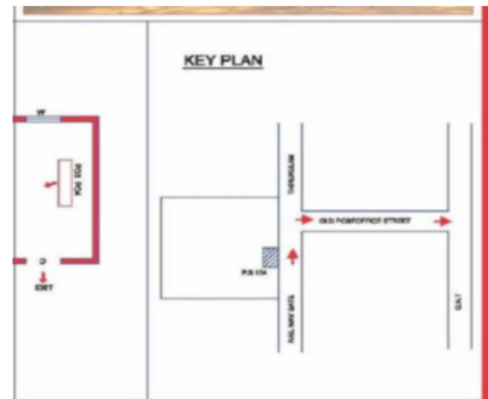

Google Map View

Polling Station Building Front View

Polling Station Front View

Cad View

Key MAP View

சட்டமன்றத் தொகுதியின் எண் மற்றும் பெயர் : 1-கும்மிடிபூண்டி பிரிவு எண் மற்றும் பெயர் 1-பழைய கும்மிடிபூண்டி (வ.கி)மற்றும்(பே), முஸ்லிம் காலனி (வார்டு 4)