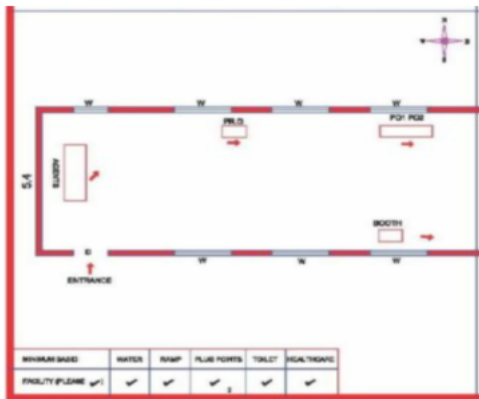

Google Map View

Polling Station Building Front View

Polling Station Front View

Cad View

Key MAP View

சட்டமன்றத் தொகுதியின் எண் மற்றும் பெயர் : 1-கும்மிடிபூண்டி பிரிவு எண் மற்றும் பெயர் 1-பழைய கும்மிடிபூண்டி (வ.கி)மற்றும்(பே), முஸ்லிம் காலனி (வார்டு 4)