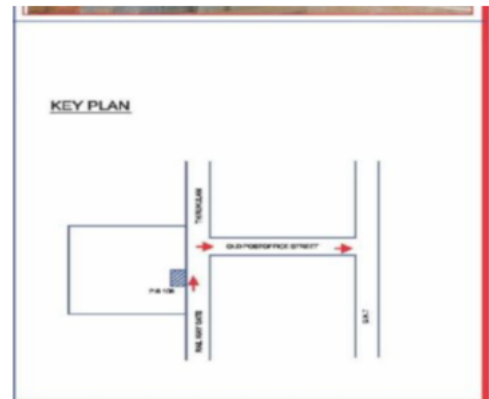

Cad View

Key MAP View