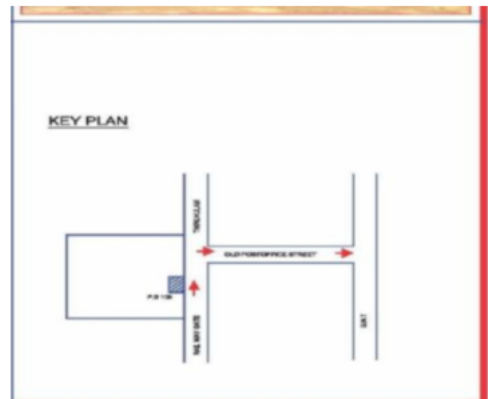

Google Map View

Polling Station Building Front View

Polling Station Front View

Cad View

Key MAP View

1 பெயர் : லோகேந்திரன் தந்தை பெயர்: துரை ராஜன் வீட்டு எண் : 1 வயது : 53 பாலினம் : ஆண்	AYR2351674 Photo is available	2 பெயர் : கலேஷா தந்தை பெயர்: பக்கீர் மொஹிதீன் வீட்டு எண் : 1 வயது : 50 பாலினம் : ஆண்	AYR2447944 Photo is available	3 பெயர் : அப்துல்சமது தந்தை பெயர்: ஷேக் பஷீர் வீட்டு எண் : 1 வயது : 49 பாலினம் : ஆண்	HMV2195550 Photo is available
4 பெயர் : உமா கணவர் பெயர்: ராஜா வீட்டு எண் : 1 வயது : 41 பாலினம் : பெண்	AYR1069202 Photo is available	5 பெயர் : சபீனா பேகம் கணவர் பெயர்: அப்துல் சமது வீட்டு எண் : 1 வயது : 39 பாலினம் : பெண்	AYR0366179 Photo is available	6 பெயர் : சரஸ்வதி கணவர் பெயர்: சரவணன் வீட்டு எண் : 1 வயது : 38 பாலினம் : பெண்	AYR1276054 Photo is available
7 பெயர் : ராஜேஷ் தந்தை பெயர்: சுப்பிரமணி வீட்டு எண் : 1 வயது : 36 பாலினம் : ஆண்	AYR0041814 Photo is available	8 பெயர் : தூர்கா கணவர் பெயர்: சுந்தரமூர்த்தி வீட்டு எண் : 1 வயது : 33 பாலினம் : பெண்	AYR0643197 Photo is available	# 9 பெயர் : அசோக் ஜெ தந்தை பெயர்: ஜெகதீஷ் வீட்டு எண் : 1 வயது : 32 பாலினம் : ஆண்	AYR1118454 Photo is available
10 பெயர் : வடிவேலு தந்தை பெயர்: ரங்கநாதன் வீட்டு எண் : 1 வயது : 32 பாலினம் : ஆண்	AYR1276039 Photo is available	11 பெயர் : நித்யா கணவர் பெயர்: பிரபு வீட்டு எண் : 1 வயது : 31 பாலினம் : பெண்	AYR1005354 Photo is available	12 பெயர் : பாஸ்கர் தந்தை பெயர்: கண்ணியப்பன் வீட்டு எண் : 1 வயது : 28 பாலினம் : ஆண்	AYR1394287 Photo is available
13 பெயர் : யுவராணி தந்தை பெயர்: முருகன் வீட்டு எண் : 1 வயது : 26 பாலினம் : பெண்	AYR1394279 Photo is available	14 பெயர் : காதிஜலி பீலி தந்தை பெயர்: அமீர் பாஷா வீட்டு எண் : 1-92 வயது : 27 பாலினம் : பெண்	AYR2324879 Photo is available	15 பெயர் : நாகராஜ் தந்தை பெயர்: நம்பெருமான் வீட்டு எண் : 4 வயது : 45 பாலினம் : ஆண்	HMV1670462 Photo is available
16 பெயர் : சூர்யாரேகா கணவர் பெயர்: நாகராஜ் வீட்டு எண் : 4 வயது : 41 பாலினம் : பெண்	AYR0537761 Photo is available	17 பெயர் : அபேயா பகதூர் சிங் தந்தை பெயர்: தரம்தேவ் சிங் வீட்டு எண் : 5B வயது : 46 பாலினம் : ஆண்	AYR1229186 Photo is available	18 பெயர் : ராம்குமார் இதரர் பெயர்: சம்பத் வீட்டு எண் : 6 வயது : 58 பாலினம் : ஆண்	AYR1651710 Photo is available
19 பெயர் : மஞ்சளா கணவர் பெயர்: ரவி வீட்டு எண் : 6 வயது : 53 பாலினம் : பெண்	HMV5479043 Photo is available	20 பெயர் : ரஜினி கணவர் பெயர்: ராம்குமார் வீட்டு எண் : 6 வயது : 51 பாலினம் : பெண்	HMV1670447 Photo is available	21 பெயர் : சந்தோஷ்குமார் தந்தை பெயர்: ராம்குமார் வீட்டு எண் : 6 வயது : 28 பாலினம் : ஆண்	AYR1184464 Photo is available
# 22 பெயர் : சரணராஜ் ர தந்தை பெயர்: ரவி வீட்டு எண் : 6 வயது : 27 பாலினம் : ஆண்	AYR1315738 Photo is available	23 பெயர் : குணசேகரன் தந்தை பெயர்: ஏழுமலை வீட்டு எண் : 7 வயது : 53 பாலினம் : ஆண்	AYR1651736 Photo is available	24 பெயர் : சீனிவாசன் தந்தை பெயர்: ஏழுமலை வீட்டு எண் : 7 வயது : 50 பாலினம் : ஆண்	AYR1651744 Photo is available
25 பெயர் : சகிலாபானு கணவர் பெயர்: மீரான் வீட்டு எண் : 7 வயது : 49 பாலினம் : பெண்	AYR1069236 Photo is available	26 பெயர் : ஜோதிஸ்வரி தந்தை பெயர்: குணசேகரன் வீட்டு எண் : 7 வயது : 26 பாலினம் : பெண்	AYR2324846 Photo is available	27 பெயர் : பஷ்னி தேவி கணவர் பெயர்: கங்கா சிங் வீட்டு எண் : 8 வயது : 49 பாலினம் : பெண்	AYR1069137 Photo is available
28 பெயர் : குமான் சிங் தந்தை பெயர்: கிஷோர் சிங் வீட்டு எண் : 8 வயது : 33 பாலினம் : ஆண்	AYR1069129 Photo is available	29 பெயர் : பாபு தந்தை பெயர்: முனுசாமி வீட்டு எண் : 10 வயது : 69 பாலினம் : ஆண்	AYR1651751 Photo is available	30 பெயர் : சேகர் தந்தை பெயர்: ராஜி வீட்டு எண் : 10 வயது : 69 பாலினம் : ஆண்	AYR1651769 Photo is available