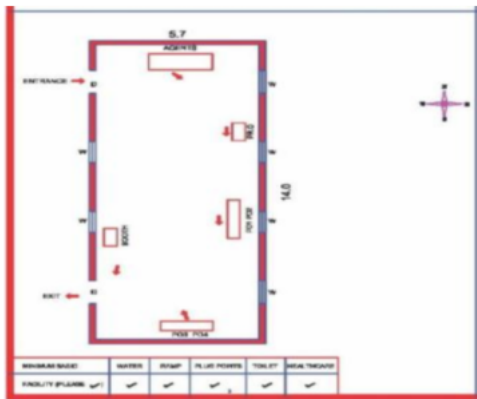

Google Map View

Polling Station Building Front View

Polling Station Front View

Cad View

Key MAP View

1 பெயர் : லோகேந்திரன் தந்தை பெயர்: துரை ராஜன் வீட்டு எண் : 1 வயது : 53 பாலினம் : ஆண்	AYR2351674 Photo is available	2 பெயர் : கலேஷா தந்தை பெயர்: பக்கீர் மொஹிதீன் வீட்டு எண் : 1 வயது : 50 பாலினம் : ஆண்	AYR2447944 Photo is available	3 பெயர் : அப்துல்சமது தந்தை பெயர்: ஷேக் பஷீர் வீட்டு எண் : 1 வயது : 49 பாலினம் : ஆண்	HMV2195550 Photo is available
4 பெயர் : உமா கணவர் பெயர்: ராஜா வீட்டு எண் : 1 வயது : 41 பாலினம் : பெண்	AYR1069202 Photo is available	5 பெயர் : சபீனா பேகம் கணவர் பெயர்: அப்துல் சமது வீட்டு எண் : 1 வயது : 39 பாலினம் : பெண்	AYR0366179 Photo is available	6 பெயர் : சரஸ்வதி கணவர் பெயர்: சரவணன் வீட்டு எண் : 1 வயது : 38 பாலினம் : பெண்	AYR1276054 Photo is available
7 பெயர் : ராஜேஷ் தந்தை பெயர்: சுப்பிரமணி வீட்டு எண் : 1 வயது : 36 பாலினம் : ஆண்	AYR0041814 Photo is available	8 பெயர் : தூர்கா கணவர் பெயர்: சுந்தரமூர்த்தி வீட்டு எண் : 1 வயது : 33 பாலினம் : பெண்	AYR0643197 Photo is available	# 9 பெயர் : அசோக் ஜெ தந்தை பெயர்: ஜெகதீஷ் வீட்டு எண் : 1 வயது : 32 பாலினம் : ஆண்	AYR1118454 Photo is available
10 பெயர் : வடிவேலு தந்தை பெயர்: ரங்கநாதன் வீட்டு எண் : 1 வயது : 32 பாலினம் : ஆண்	AYR1276039 Photo is available	11 பெயர் : நித்யா கணவர் பெயர்: பிரபு வீட்டு எண் : 1 வயது : 31 பாலினம் : பெண்	AYR1005354 Photo is available	12 பெயர் : பாஸ்கர் தந்தை பெயர்: கண்ணியப்பன் வீட்டு எண் : 1 வயது : 28 பாலினம் : ஆண்	AYR1394287 Photo is available
13 பெயர் : யுவராணி தந்தை பெயர்: முருகன் வீட்டு எண் : 1 வயது : 26 பாலினம் : பெண்	AYR1394279 Photo is available	14 பெயர் : காதிஜலி பீலி தந்தை பெயர்: அமீர் பாஷா வீட்டு எண் : 1-92 வயது : 27 பாலினம் : பெண்	AYR2324879 Photo is available	15 பெயர் : நாகராஜ் தந்தை பெயர்: நம்பெருமான் வீட்டு எண் : 4 வயது : 45 பாலினம் : ஆண்	HMV1670462 Photo is available
16 பெயர் : சூர்யாரேகா கணவர் பெயர்: நாகராஜ் வீட்டு எண் : 4 வயது : 41 பாலினம் : பெண்	AYR0537761 Photo is available	17 பெயர் : அபேயா பகதூர் சிங் தந்தை பெயர்: தரம்தேவ் சிங் வீட்டு எண் : 5B வயது : 46 பாலினம் : ஆண்	AYR1229186 Photo is available	18 பெயர் : ராம்குமார் இதரர் பெயர்: சம்பத் வீட்டு எண் : 6 வயது : 58 பாலினம் : ஆண்	AYR1651710 Photo is available
19 பெயர் : மஞ்சளா கணவர் பெயர்: ரவி வீட்டு எண் : 6 வயது : 53 பாலினம் : பெண்	HMV5479043 Photo is available	20 பெயர் : ரஜினி கணவர் பெயர்: ராம்குமார் வீட்டு எண் : 6 வயது : 51 பாலினம் : பெண்	HMV1670447 Photo is available	21 பெயர் : சந்தோஷ்குமார் தந்தை பெயர்: ராம்குமார் வீட்டு எண் : 6 வயது : 28 பாலினம் : ஆண்	AYR1184464 Photo is available
# 22 பெயர் : சரணராஜ் ர தந்தை பெயர்: ரவி வீட்டு எண் : 6 வயது : 27 பாலினம் : ஆண்	AYR1315738 Photo is available	23 பெயர் : குணசேகரன் தந்தை பெயர்: ஏழுமலை வீட்டு எண் : 7 வயது : 53 பாலினம் : ஆண்	AYR1651736 Photo is available	24 பெயர் : சீனிவாசன் தந்தை பெயர்: ஏழுமலை வீட்டு எண் : 7 வயது : 50 பாலினம் : ஆண்	AYR1651744 Photo is available
25 பெயர் : சகிலாபானு கணவர் பெயர்: மீரான் வீட்டு எண் : 7 வயது : 49 பாலினம் : பெண்	AYR1069236 Photo is available	26 பெயர் : ஜோதிஸ்வரி தந்தை பெயர்: குணசேகரன் வீட்டு எண் : 7 வயது : 26 பாலினம் : பெண்	AYR2324846 Photo is available	27 பெயர் : பஷ்னி தேவி கணவர் பெயர்: கங்கா சிங் வீட்டு எண் : 8 வயது : 49 பாலினம் : பெண்	AYR1069137 Photo is available
28 பெயர் : குமான் சிங் தந்தை பெயர்: கிஷோர் சிங் வீட்டு எண் : 8 வயது : 33 பாலினம் : ஆண்	AYR1069129 Photo is available	29 பெயர் : பாபு தந்தை பெயர்: முனுசாமி வீட்டு எண் : 10 வயது : 69 பாலினம் : ஆண்	AYR1651751 Photo is available	30 பெயர் : சேகர் தந்தை பெயர்: ராஜி வீட்டு எண் : 10 வயது : 69 பாலினம் : ஆண்	AYR1651769 Photo is available