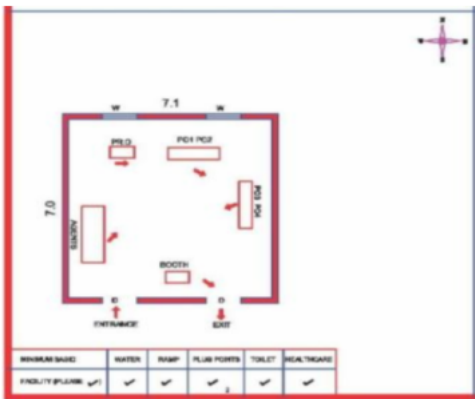

Google Map View

Polling Station Building Front View

Polling Station Front View

Cad View

Key MAP View

1 பெயர் : மோகனா கணவர் பெயர்: மூர்த்தி வீட்டு எண் : 1 வயது : 61 பாலினம் : பெண் Photo is available	HMV1389733	2 பெயர் : விக்னேஷ் தாயின் பெயர்: மோகனா வீட்டு எண் : 1 வயது : 35 பாலினம் : ஆண் Photo is available	AYR0845750	3 பெயர் : வேல் முருகன் தந்தை பெயர்: தர்மலிங்கம் வீட்டு எண் : 1 வயது : 34 பாலினம் : ஆண் Photo is available	AYR1005842
4 பெயர் : மோனிகா க கணவர் பெயர்: கமல் வீட்டு எண் : 1 வயது : 33 பாலினம் : பெண் Photo is available	AYR2476331	5 பெயர் : பிரீத்தி தாயின் பெயர்: மோகனா வீட்டு எண் : 1 வயது : 31 பாலினம் : பெண் Photo is available	AYR0845768	6 பெயர் : ரேணுகா தந்தை பெயர்: பழனி வீட்டு எண் : 2-47 வயது : 27 பாலினம் : பெண் Photo is available	AYR1315845
7 பெயர் : ப. தினேஷ் தந்தை பெயர்: பழனி வீட்டு எண் : 2/47 வயது : 23 பாலினம் : ஆண் Photo is available	AYR2390219	8 பெயர் : ஸ்டேனி பெர்னார்ட் தந்தை பெயர்: செல்வகுமார் வீட்டு எண் : 4 வயது : 28 பாலினம் : ஆண் Photo is available	AYR1254770	9 பெயர் : சத்யா பிரியன் தந்தை பெயர்: செல்வகுமார் வீட்டு எண் : 4 வயது : 25 பாலினம் : ஆண் Photo is available	AYR2324952
10 பெயர் : மு பரத் தந்தை பெயர்: பெ ந முரளி வீட்டு எண் : 5 வயது : 23 பாலினம் : ஆண் Photo is available	AYR2519015	11 பெயர் : சம்பத் தந்தை பெயர்: வேணுகோபால் வீட்டு எண் : 6 வயது : 58 பாலினம் : ஆண் Photo is available	AYR0845792	12 பெயர் : சாமிநாதன் தந்தை பெயர்: நடராஜன் வீட்டு எண் : 6 வயது : 55 பாலினம் : ஆண் Photo is available	HMV2201101
13 பெயர் : வரலட்சுமி கணவர் பெயர்: சம்பத் வீட்டு எண் : 6 வயது : 50 பாலினம் : பெண் Photo is available	AYR0845800	14 பெயர் : நாகேஸ்வரன் தந்தை பெயர்: நடராஜன் வீட்டு எண் : 6 வயது : 45 பாலினம் : ஆண் Photo is available	HMV5218664	15 பெயர் : ஆனந்தி கு கணவர் பெயர்: கோபி வீட்டு எண் : 6 வயது : 36 பாலினம் : பெண் Photo is available	AYR2749752
16 பெயர் : குப்பன் தந்தை பெயர்: ராமு வீட்டு எண் : 7 வயது : 68 பாலினம் : ஆண் Photo is available	AYR0643544	17 பெயர் : ரேணுகா கணவர் பெயர்: குப்பன் வீட்டு எண் : 7 வயது : 49 பாலினம் : பெண் Photo is available	AYR0643619	18 பெயர் : ரவீந்திரன் தந்தை பெயர்: தர்மலிங்கம் வீட்டு எண் : 7 வயது : 44 பாலினம் : ஆண் Photo is available	AYR0472613
19 பெயர் : லட்சுமி தந்தை பெயர்: மாரி வீட்டு எண் : 7 வயது : 35 பாலினம் : பெண் Photo is available	AYR0472597	20 பெயர் : சைமன்பூண்டி தந்தை பெயர்: ராஜன் வீட்டு எண் : 8 வயது : 39 பாலினம் : ஆண் Photo is available	AYR0115220	21 பெயர் : சுகன்யா கணவர் பெயர்: செல்வகுமார் வீட்டு எண் : 9 வயது : 33 பாலினம் : பெண் Photo is available	AYR2324978
22 பெயர் : வசந்தா கணவர் பெயர்: சந்திரமோகன் வீட்டு எண் : 10 வயது : 73 பாலினம் : பெண் Photo is available	AYR1655448	23 பெயர் : லலிதாசங்கர் இதரர் பெயர்: வசந்த் வீட்டு எண் : 10 வயது : 71 பாலினம் : பெண் Photo is available	AYR2719474	24 பெயர் : பழனி தந்தை பெயர்: நாராயணசாமி செட்டியார் வீட்டு எண் : 10 வயது : 59 பாலினம் : ஆண் Photo is available	AYR2717247
25 பெயர் : ஜய்ஷிராணி கணவர் பெயர்: பழனி வீட்டு எண் : 10 வயது : 55 பாலினம் : பெண் Photo is available	AYR2715860	26 பெயர் : பாலா முருகன் தந்தை பெயர்: மாரியப்பன் வீட்டு எண் : 10 வயது : 48 பாலினம் : ஆண் Photo is available	AYR2351955	27 பெயர் : வினோத்துமார் தந்தை பெயர்: சந்திரமோகன் வீட்டு எண் : 10 வயது : 46 பாலினம் : ஆண் Photo is available	HMV5296652
28 பெயர் : கவிதா ராணி கணவர் பெயர்: பாலமுருகன் வீட்டு எண் : 10 வயது : 44 பாலினம் : பெண் Photo is available	AYR2351930	29 பெயர் : பிரபுராஜா தந்தை பெயர்: சந்திரமோகன் வீட்டு எண் : 10 வயது : 42 பாலினம் : ஆண் Photo is available	HMV5380209	30 பெயர் : ராஜமூர் கணவர் பெயர்: வினோத்துமார் வீட்டு எண் : 10 வயது : 42 பாலினம் : பெண் Photo is available	AYR0845776