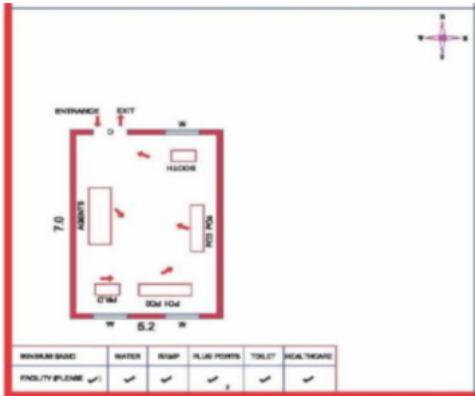

Google Map View

Polling Station Building Front View

Polling Station Front View

Cad View

Key MAP View

1 பெயர் : கல்பனா கணவர் பெயர் : - வீட்டு எண் : 1 வயது : 40 பாலினம் : பெண் Photo is available	AYR0383133	2 பெயர் : ஷீலா தந்தை பெயர்: ராதாகிருஷ்ணன் வீட்டு எண் : 1 வயது : 35 பாலினம் : பெண் Photo is available	AYR1070572	3 பெயர் : சசிகலா தந்தை பெயர்: கிருஷ்ணன் வீட்டு எண் : 1 வயது : 35 பாலினம் : பெண் Photo is available	AYR0846832
4 பெயர் : ஜோதி தந்தை பெயர்: ராதாகிருஷ்ணன் வீட்டு எண் : 1 வயது : 31 பாலினம் : பெண் Photo is available	AYR1070580	5 பெயர் : மாரியம்மாள் கணவர் பெயர்: கோவிந்தராஜி வீட்டு எண் : 3 வயது : 71 பாலினம் : பெண் Photo is available	AYR1669779	6 பெயர் : சும்தி கணவர் பெயர்: வெங்கடேசன் வீட்டு எண் : 3 வயது : 46 பாலினம் : பெண் Photo is available	AYR2353019
7 பெயர் : செல்வம் தந்தை பெயர்: கோவிந்தராஜி வீட்டு எண் : 3 வயது : 45 பாலினம் : ஆண் Photo is available	HMV1701465	8 பெயர் : மாலா கணவர் பெயர்: செல்வம் வீட்டு எண் : 3 வயது : 43 பாலினம் : பெண் Photo is available	AYR0383075	9 பெயர் : ஜோதி கணவர் பெயர்: ஏழுமலை வீட்டு எண் : 3 வயது : 43 பாலினம் : பெண் Photo is available	AYR0043695
10 பெயர் : லலிதா கணவர் பெயர்: விஜயன் வீட்டு எண் : 03 வயது : 42 பாலினம் : பெண் Photo is available	AYR2574887	11 பெயர் : தேவா தந்தை பெயர்: முருகேசன் வீட்டு எண் : 3 வயது : 29 பாலினம் : ஆண் Photo is available	AYR1070416	12 பெயர் : உதயா குமார் தந்தை பெயர்: வெங்கடேசன் வீட்டு எண் : 3 வயது : 28 பாலினம் : ஆண் Photo is available	AYR2353035
13 பெயர் : லோகேஸ்வரி செ தந்தை பெயர்: செல்வம் வீட்டு எண் : 3 வயது : 19 பாலினம் : பெண் Photo is available	AYR2688380	14 பெயர் : லலித் குமார் ஏ தந்தை பெயர்: ஏழுமலை வீட்டு எண் : 3 வயது : 19 பாலினம் : ஆண் Photo is available	AYR2767002	15 பெயர் : முருகேசன் தந்தை பெயர்: கோவிந்தராஜி வீட்டு எண் : 3A வயது : 61 பாலினம் : ஆண் Photo is available	AYR1669787
16 பெயர் : சுந்தரி கணவர் பெயர்: முருகேசன் வீட்டு எண் : 3A வயது : 56 பாலினம் : பெண் Photo is available	AYR1669795	17 பெயர் : ஏழுமலை தந்தை பெயர்: கோவிந்தராஜி வீட்டு எண் : 3A வயது : 52 பாலினம் : ஆண் Photo is available	AYR1669803	18 பெயர் : லட்சுமி கணவர் பெயர்: சீனிவாசன் வீட்டு எண் : 3C வயது : 54 பாலினம் : பெண் Photo is available	AYR1669811
19 பெயர் : செல்வி கணவர் பெயர்: பால்சாமி வீட்டு எண் : 3D வயது : 63 பாலினம் : பெண் Photo is available	HMV5292701	20 பெயர் : லட்சுமி கணவர் பெயர்: பால்சாமி வீட்டு எண் : 3D வயது : 53 பாலினம் : பெண் Photo is available	AYR1669829	21 பெயர் : அமுலு கணவர் பெயர்: ஏகாம்பரம் வீட்டு எண் : 3E வயது : 46 பாலினம் : பெண் Photo is available	HMV2202141
#2 22 பெயர் : மல்லிகா தொ கணவர் பெயர்: தொம்பரை வீட்டு எண் : 3F வயது : 51 பாலினம் : பெண் Photo is available	HMV2198935	23 பெயர் : மாரிமுத்து தந்தை பெயர்: முனுசாமி வீட்டு எண் : 3G வயது : 65 பாலினம் : ஆண் Photo is available	HMV2202133	24 பெயர் : மகாலட்சுமி கணவர் பெயர்: திருமலைசீனிவாசன் வீட்டு எண் : 4-99 வயது : 46 பாலினம் : பெண் Photo is available	AYR0116400
25 பெயர் : விநாயக பெருமாள் தந்தை பெயர்: தங்கபிரகாசம் வீட்டு எண் : 4-99 வயது : 42 பாலினம் : ஆண் Photo is available	AYR0116392	26 பெயர் : பிரவீணா கணவர் பெயர்: விநாயக பெருமாள் வீட்டு எண் : 4-99 வயது : 41 பாலினம் : பெண் Photo is available	AYR0116384	27 பெயர் : விஜயன் தந்தை பெயர்: மாரிமுத்து வீட்டு எண் : 5 வயது : 39 பாலினம் : ஆண் Photo is available	AYR0043711
28 பெயர் : நாகராஜ் தாயின் பெயர்: வனிதா வீட்டு எண் : 5 வயது : 35 பாலினம் : ஆண் Photo is available	AYR0644401	29 பெயர் : திவ்யா கணவர் பெயர்: நாகராஜ் வீட்டு எண் : 5 வயது : 27 பாலினம் : பெண் Photo is available	AYR2352920	30 பெயர் : சரண்யா கணவர் பெயர்: சத்யமூர்த்தி வீட்டு எண் : 6 வயது : 35 பாலினம் : பெண் Photo is available	AYR2399046