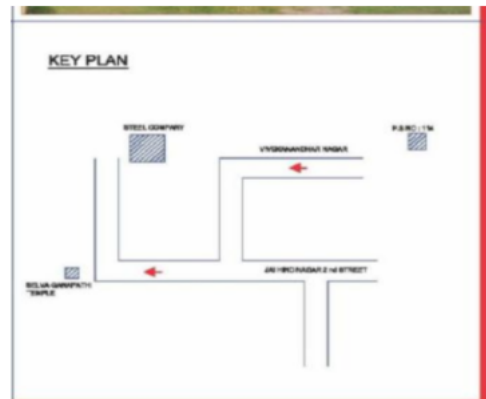

Google Map View

Polling Station Building Front View

Polling Station Front View

Cad View

Key MAP View

சட்டமன்றத் தொகுதியின் எண் மற்றும் பெயர் : 1-கும்மிடிப்பூண்டி (பே), ம.பொ.சி.நகர் 2வது தெரு 14வது வார்டு
பிரிவு எண் மற்றும் பெயர் 1-பழைய கும்மிடிப்பூண்டி (பே), ம.பொ.சி.நகர் 2வது தெரு 14வது வார்டு