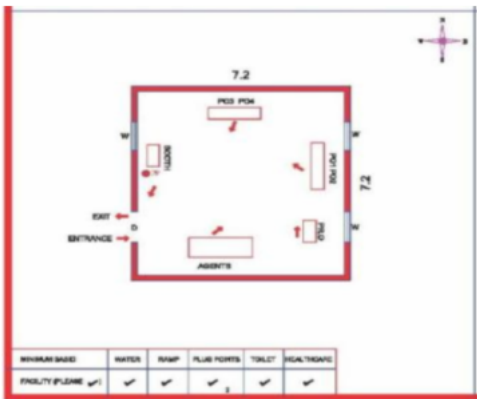

Google Map View

Polling Station Building Front View

Polling Station Front View

Cad View

Key MAP View

சட்டமன்றத் தொகுதியின் எண் மற்றும் பெயர் : 1-கும்மிடிப்பூண்டி (பே), ம.பொ.சி.நகர் 2வது தெரு 14வது வார்டு
பிரிவு எண் மற்றும் பெயர் 1-பழைய கும்மிடிப்பூண்டி (பே), ம.பொ.சி.நகர் 2வது தெரு 14வது வார்டு