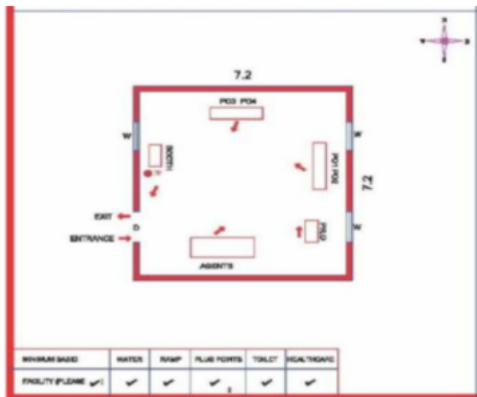

Google Map View

Polling Station Building Front View

Polling Station Front View

Cad View

Key MAP View

சட்டமன்றத் தொகுதியின் எண் மற்றும் பெயர் : 1-கும்மிடிபூண்டி பிரிவு எண் மற்றும் பெயர் 1-பழைய கும்மிடிபூண்டி (பே), ம.பொ.சி.நகர் 1வது தெரு 14வது வார்டு