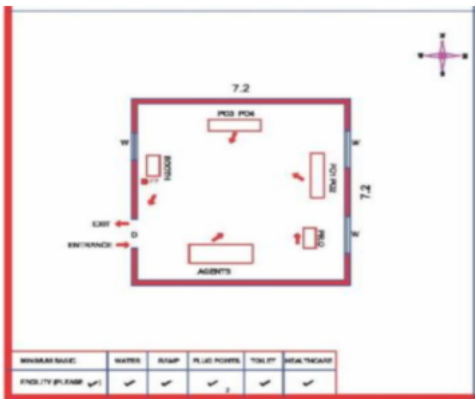

Google Map View

Polling Station Building Front View

Polling Station Front View

Cad View

Key MAP View

1 பெயர் : ஜெயராமன் தந்தை பெயர்: கண்ணன் வீட்டு எண் : 1 வயது : 61 பாலினம் : ஆண் Photo is available	AYR0646372	2 பெயர் : இராஜேஸ்வரி கணவர் பெயர்: ஏகாம்பரம் வீட்டு எண் : 1 வயது : 56 பாலினம் : பெண் Photo is available	AYR1071273	3 பெயர் : ச ராமச்சந்திரைய்யா தந்தை பெயர்: வெங்கட்ராஜ் வீட்டு எண் : 1 வயது : 54 பாலினம் : ஆண் Photo is available	HMV2206431
4 பெயர் : லதா கணவர் பெயர்: ஜெயராமன் வீட்டு எண் : 1 வயது : 52 பாலினம் : பெண் Photo is available	AYR0646901	5 பெயர் : தாமோதரன் தந்தை பெயர்: கண்ணையன் வீட்டு எண் : 1 வயது : 51 பாலினம் : ஆண் Photo is available	AYR0540054	6 பெயர் : ராதாகிருஷ்ணன் தந்தை பெயர்: வைரமுத்து வீட்டு எண் : 1 வயது : 51 பாலினம் : ஆண் Photo is available	AYR1242841
7 பெயர் : பத்மநாபன் தந்தை பெயர்: இசக்கிமுத்து வீட்டு எண் : 1 வயது : 49 பாலினம் : ஆண் Photo is available	AYR0504704	8 பெயர் : வசந்தா கணவர் பெயர்: ராமசந்திரராஜ் வீட்டு எண் : 1 வயது : 49 பாலினம் : பெண் Photo is available	HMV2203347	9 பெயர் : நரேஷ்குமார் தந்தை பெயர்: ஸ்ரீகோபால்பண்டித் வீட்டு எண் : 1 வயது : 48 பாலினம் : ஆண் Photo is available	AYR0363325
10 பெயர் : நரேஷ்குமார் தந்தை பெயர்: பியன்சிங் வீட்டு எண் : 1 வயது : 48 பாலினம் : ஆண் Photo is available	AYR0363390	11 பெயர் : அப்துல் அக்கீம் தந்தை பெயர்: பாஷா வீட்டு எண் : 1 வயது : 47 பாலினம் : ஆண் Photo is available	AYR0849281	12 பெயர் : ரதிதேவி கணவர் பெயர்: கவியரசு வீட்டு எண் : 1 வயது : 45 பாலினம் : பெண் Photo is available	AYR0849547
13 பெயர் : மினு தேவி கணவர் பெயர்: நரேஷ்குமார் வீட்டு எண் : 1 வயது : 43 பாலினம் : பெண் Photo is available	AYR0363408	14 பெயர் : நீலம்தேவி கணவர் பெயர்: நரேஷ்குமார் வீட்டு எண் : 1 வயது : 40 பாலினம் : பெண் Photo is available	AYR0363333	15 பெயர் : விமல் தந்தை பெயர்: ராஜராம் வீட்டு எண் : 1 வயது : 39 பாலினம் : ஆண் Photo is available	AYR0948505
16 பெயர் : ஏகாம்பரம் தந்தை பெயர்: சீத்தராமன் வீட்டு எண் : 1 வயது : 29 பாலினம் : ஆண் Photo is available	AYR1071265	17 பெயர் : ராபின்நரா சாகு தந்தை பெயர்: பகவான் சாகு வீட்டு எண் : 2 வயது : 66 பாலினம் : ஆண் Photo is available	AYR0363358	18 பெயர் : செல்வராஜ் தந்தை பெயர்: ராமசாமி வீட்டு எண் : 02 வயது : 58 பாலினம் : ஆண் Photo is available	AYR2407153
19 பெயர் : ராஜேந்திர ராஜூ தந்தை பெயர்: நாரப்பராஜூ வீட்டு எண் : 2 வயது : 56 பாலினம் : ஆண் Photo is available	AYR0504761	20 பெயர் : விஜயா கணவர் பெயர்: ராஜேந்திர ராஜூ வீட்டு எண் : 2 வயது : 52 பாலினம் : பெண் Photo is available	AYR0504852	21 பெயர் : மருதம்மாள் கணவர் பெயர்: செல்வராஜ் வீட்டு எண் : 02 வயது : 50 பாலினம் : பெண் Photo is available	AYR2406825
22 பெயர் : நிரஞ்சன் தந்தை பெயர்: ஸ்ரீ ராம செட்டி வீட்டு எண் : 2 வயது : 46 பாலினம் : ஆண் Photo is available	AYR0948612	23 பெயர் : தமிழ் செல்வி கணவர் பெயர்: திருநாவுக்கரசு வீட்டு எண் : 2 வயது : 46 பாலினம் : பெண் Photo is available	AYR2401123	24 பெயர் : ன் பி சைலஜ் கணவர் பெயர்: நிரஞ்சன் வீட்டு எண் : 2 வயது : 44 பாலினம் : பெண் Photo is available	AYR2764686
25 பெயர் : ஹேமாவதி தந்தை பெயர்: ராஜேந்திர ராஜூ வீட்டு எண் : 2 வயது : 34 பாலினம் : பெண் Photo is available	AYR0505230	26 பெயர் : மணிகண்டன் தந்தை பெயர்: மனோகரன் வீட்டு எண் : 2 வயது : 33 பாலினம் : ஆண் Photo is available	AYR0573568	27 பெயர் : அனுசுயா கணவர் பெயர்: வெங்கட்ராஜ் வீட்டு எண் : 2 வயது : 31 பாலினம் : பெண் Photo is available	HMV5398961
28 பெயர் : நாகேள்வ வேகட சிவ சாயி அத்லிக் தந்தை பெயர்: நிரஞ்சன் நாகேள்வ வீட்டு எண் : 2 வயது : 19 பாலினம் : ஆண் Photo is available	AYR2762128	29 பெயர் : ராபர்ட்ராஜ் தந்தை பெயர்: பிராணஸில் வீட்டு எண் : 2A வயது : 55 பாலினம் : ஆண் Photo is available	AYR1007327	30 பெயர் : ஆதிசேசவன் தந்தை பெயர்: சுந்தரம் வீட்டு எண் : 4 வயது : 77 பாலினம் : ஆண் Photo is available	AYR0573428