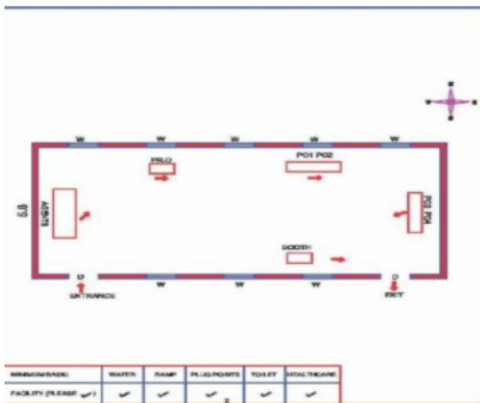

Google Map View

Polling Station Building Front View

Polling Station Front View

Cad View

Key MAP View

1 பெயர் : ரவி தந்தை பெயர்: சுப்பிரமணி -- வீட்டு எண் : 1 வயது : 62 பாலினம் : ஆண் Photo is available	AYR1070861	2 பெயர் : தமிழரசி கணவர் பெயர்: ரவி வீட்டு எண் : 1 வயது : 54 பாலினம் : பெண் Photo is available	AYR1070796	3 பெயர் : துர்கா தந்தை பெயர்: கணேஷ் வீட்டு எண் : 1 வயது : 37 பாலினம் : பெண் Photo is available	AYR1120492
4 பெயர் : யாகூப் உசேன் தந்தை பெயர்: அன்சர் வீட்டு எண் : 1 வயது : 36 பாலினம் : ஆண் Photo is available	AYR1276815	5 பெயர் : திவ்யா கணவர் பெயர்: பழனிசெல்வம் வீட்டு எண் : 1 வயது : 35 பாலினம் : பெண் Photo is available	AYR1276773	6 பெயர் : ரஞ்சனி தந்தை பெயர்: ரவி வீட்டு எண் : 1 வயது : 33 பாலினம் : பெண் Photo is available	AYR1120419
7 பெயர் : பானுமதி தந்தை பெயர்: ரவி வீட்டு எண் : 1 வயது : 31 பாலினம் : பெண் Photo is available	AYR1120401	8 பெயர் : ரஞ்சித் குமார் தந்தை பெயர்: வேலு வீட்டு எண் : 1 வயது : 31 பாலினம் : ஆண் Photo is available	AYR1120385	9 பெயர் : சூரியா.ச கணவர் பெயர்: சிவக்குமார் வீட்டு எண் : 1 வயது : 31 பாலினம் : பெண் Photo is available	AYR2440816
10 பெயர் : சையத் ஹகமது தந்தை பெயர்: சையத் காலேஷா வீட்டு எண் : 2 வயது : 67 பாலினம் : ஆண் Photo is available	AYR0848556	11 பெயர் : மைமுன் பீ கணவர் பெயர்: சையத் ஹகமது வீட்டு எண் : 2 வயது : 62 பாலினம் : பெண் Photo is available	AYR0848531	12 பெயர் : சுந்தரம் தந்தை பெயர்: பாலசுப்பிரமணி வீட்டு எண் : 2 வயது : 55 பாலினம் : ஆண் Photo is available	AYR1006675
13 பெயர் : சுந்தர் தேவ் யாதவ் தந்தை பெயர்: துர்கா யாதவ் வீட்டு எண் : 2 வயது : 55 பாலினம் : ஆண் Photo is available	AYR1242379	14 பெயர் : தில்சாத் சையது கணவர் பெயர்: சையத் உசேன் வீட்டு எண் : 2 வயது : 46 பாலினம் : பெண் Photo is available	AYR0848580	15 பெயர் : ஆசை தம்பி தந்தை பெயர்: தரமபுத்திரன் வீட்டு எண் : 2 வயது : 45 பாலினம் : ஆண் Photo is available	AYR1365758
16 பெயர் : சையத் உசேன் தந்தை பெயர்: சையத் ஹகமது வீட்டு எண் : 2 வயது : 42 பாலினம் : ஆண் Photo is available	AYR0848549	17 பெயர் : சந்தியா தந்தை பெயர்: வெங்கடசுப்பராஜ் வீட்டு எண் : 2 வயது : 39 பாலினம் : பெண் Photo is available	HMV5480579	18 பெயர் : அஞ்சய் சிங் தந்தை பெயர்: கரம் தேவ் சிங் வீட்டு எண் : 2 வயது : 39 பாலினம் : ஆண் Photo is available	AYR2568855
19 பெயர் : சரண்யா தந்தை பெயர்: வெங்கடசுப்பராஜ் வீட்டு எண் : 2 வயது : 37 பாலினம் : பெண் Photo is available	HMV5480587	20 பெயர் : பவித்ரா.கி தந்தை பெயர்: கிருஷ்ணன் வீட்டு எண் : 2-வது தெரு ஜய்ஹிந்த் நகர் வயது : 25 பாலினம் : பெண் Photo is available	AYR2441749	21 பெயர் : ரமேஷ்குமார் தந்தை பெயர்: சத்தியநாராயணராஸ் வீட்டு எண் : 3 வயது : 65 பாலினம் : ஆண் Photo is available	AYR1685742
22 பெயர் : கமலா கணவர் பெயர்: ரமேஷ்குமார் வீட்டு எண் : 3 வயது : 63 பாலினம் : பெண் Photo is available	AYR1685759	23 பெயர் : தினேஷ் தந்தை பெயர்: ரமேஷ் குமார் வீட்டு எண் : 3 வயது : 37 பாலினம் : ஆண் Photo is available	AYR0847954	24 பெயர் : முருகன் தந்தை பெயர்: சுப்பிரமணி வீட்டு எண் : 3 வயது : 34 பாலினம் : ஆண் Photo is available	AYR1242429
25 பெயர் : விக்கி குமார் தந்தை பெயர்: திலிப் குமார் வீட்டு எண் : 3 வயது : 29 பாலினம் : ஆண் Photo is available	AYR1242189	26 பெயர் : கார்த்திக் தந்தை பெயர்: முருகன் வீட்டு எண் : 3 வயது : 26 பாலினம் : ஆண் Photo is available	AYR1395136	27 பெயர் : மோகனசுந்தரி தந்தை பெயர்: மணி வீட்டு எண் : 3 வயது : 26 பாலினம் : பெண் Photo is available	AYR1395193
28 பெயர் : ஹேமந்த் குமார் தந்தை பெயர்: ஹரிஹர் சிங் வீட்டு எண் : 3 வயது : 25 பாலினம் : ஆண் Photo is available	AYR1462944	29 பெயர் : சுவான்சன் குமார் தந்தை பெயர்: பூர் ஹரிஹர் சிங் வீட்டு எண் : 3 வயது : 23 பாலினம் : ஆண் Photo is available	AYR2466126	30 பெயர் : தேவசேனா கணவர் பெயர்: ஜாலிரெட்டி வீட்டு எண் : 4 வயது : 48 பாலினம் : பெண் Photo is available	HMV5305800