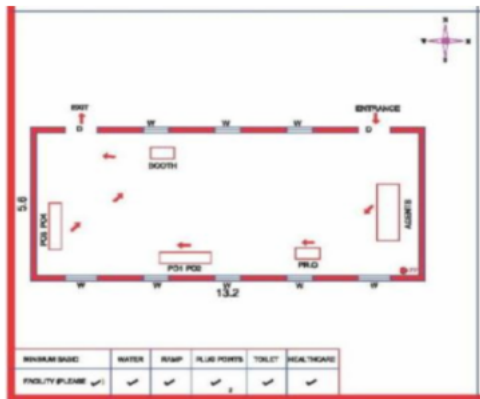

Google Map View

Polling Station Building Front View

Polling Station Front View

Cad View

Key MAP View

<p>1</p> <p>பெயர் : கந்தசாமி தந்தை பெயர்: ஆறுமுகம் வீட்டு எண் : 00 வயது : 50 பாலினம் : ஆண்</p> <p>Photo is available</p>	<p>HMV5307376</p>	<p>2</p> <p>பெயர் : எல்லம்மா தேவி கணவர் பெயர்: கந்தசாமி வீட்டு எண் : 00 வயது : 44 பாலினம் : பெண்</p> <p>Photo is available</p>	<p>HMV5307426</p>	<p>3</p> <p>பெயர் : கோபிநாத் தந்தை பெயர்: நாகரத்தினம் வீட்டு எண் : 0 வயது : 25 பாலினம் : ஆண்</p> <p>Photo is available</p>	<p>AYR2437598</p>
<p>4</p> <p>பெயர் : பாலாஜி தந்தை பெயர்: - வீட்டு எண் : 1 வயது : 58 பாலினம் : ஆண்</p> <p>Photo is available</p>	<p>AYR0361675</p>	<p>5</p> <p>பெயர் : விஜயா தாயின் பெயர்: பாலாஜி வீட்டு எண் : 1 வயது : 55 பாலினம் : பெண்</p> <p>Photo is available</p>	<p>AYR0362095</p>	<p>6</p> <p>பெயர் : நவந்தா கணவர் பெயர்: விவேகானந்தன் வீட்டு எண் : 1 வயது : 46 பாலினம் : பெண்</p> <p>Photo is available</p>	<p>AYR2470193</p>
<p>7</p> <p>பெயர் : லதா கணவர் பெயர்: தங்கராஜ் வீட்டு எண் : 1 வயது : 40 பாலினம் : பெண்</p> <p>Photo is available</p>	<p>AYR2326569</p>	<p>8</p> <p>பெயர் : வள்ளி கணவர் பெயர்: பழனி வீட்டு எண் : 1 வயது : 40 பாலினம் : பெண்</p> <p>Photo is available</p>	<p>AYR2403889</p>	<p>9</p> <p>பெயர் : முனையா இதரர் பெயர்: பாலாஜி வீட்டு எண் : 1 வயது : 35 பாலினம் : ஆண்</p> <p>Photo is available</p>	<p>AYR0362103</p>
<p>10</p> <p>பெயர் : ஜாண் பாஸ்கர் துரை இ இதரர் பெயர்: பாக்யலக்ஷ்மி வீட்டு எண் : 1 வயது : 20 பாலினம் : ஆண்</p> <p>Photo is available</p>	<p>AYR2580199</p>	<p>11</p> <p>பெயர் : பாஸ்கர் தந்தை பெயர்: விஷ்வநாதன் வீட்டு எண் : 1/20 வயது : 22 பாலினம் : ஆண்</p> <p>Photo is available</p>	<p>AYR2497204</p>	<p>12</p> <p>பெயர் : அப்துல் ஆஸந் தந்தை பெயர்: ஜனா முகமது வீட்டு எண் : 1/27 வயது : 50 பாலினம் : ஆண்</p> <p>Photo is available</p>	<p>AYR1436575</p>
<p>13</p> <p>பெயர் : சிந்து கணவர் பெயர்: ரகு வீட்டு எண் : 1-31 வயது : 24 பாலினம் : பெண்</p> <p>Photo is available</p>	<p>AYR2326551</p>	<p>14</p> <p>பெயர் : விஜயா ராஜ் தந்தை பெயர்: சேகர் வீட்டு எண் : 1-44 வயது : 27 பாலினம் : ஆண்</p> <p>Photo is available</p>	<p>AYR1462761</p>	<p>15</p> <p>பெயர் : ரமேஷ் தந்தை பெயர்: சுப்பிரமணியம் வீ வீட்டு எண் : 1/45 வயது : 49 பாலினம் : ஆண்</p> <p>Photo is available</p>	<p>AYR1739028</p>
<p>16</p> <p>பெயர் : முகிதா தந்தை பெயர்: ரமேஷ் வீட்டு எண் : 1-45 வயது : 24 பாலினம் : பெண்</p> <p>Photo is available</p>	<p>AYR2326536</p>	<p>17</p> <p>பெயர் : சத்யா கணவர் பெயர்: பாலாஜி வீட்டு எண் : 1/55 வயது : 35 பாலினம் : பெண்</p> <p>Photo is available</p>	<p>AYR2390458</p>	<p>18</p> <p>பெயர் : சாம் . டேனியல் தந்தை பெயர்: சுதாகர் வீட்டு எண் : 1/61 வயது : 22 பாலினம் : ஆண்</p> <p>Photo is available</p>	<p>AYR2507531</p>
<p>19</p> <p>பெயர் : லக்ஷ்மி பாலாஜி ரா சு தந்தை பெயர்: சுபாஷ் ரா வீட்டு எண் : 1/64 வயது : 21 பாலினம் : ஆண்</p> <p>Photo is available</p>	<p>AYR2662310</p>	<p>20</p> <p>பெயர் : வாசுகி தந்தை பெயர்: நாகலிங்கம் வீட்டு எண் : 1/121 வயது : 24 பாலினம் : பெண்</p> <p>Photo is available</p>	<p>AYR2471977</p>	<p>21</p> <p>பெயர் : மோகன் தந்தை பெயர்: அங்கு வீட்டு எண் : 2 வயது : 57 பாலினம் : ஆண்</p> <p>Photo is available</p>	<p>AYR2408482</p>
<p>22</p> <p>பெயர் : ஹேமலதா தந்தை பெயர்: கிருஷ்ணா குமார் வீட்டு எண் : 2 வயது : 25 பாலினம் : ஆண்</p> <p>Photo is available</p>	<p>AYR2326494</p>	<p>23</p> <p>பெயர் : ஹேமசுந்தரி தந்தை பெயர்: செஞ்சையா வீட்டு எண் : 2/13 வயது : 25 பாலினம் : பெண்</p> <p>Photo is available</p>	<p>AYR2326353</p>	<p>24</p> <p>பெயர் : பவித்ரா தி கணவர் பெயர்: தினேஷ் வீட்டு எண் : 2/45 வயது : 23 பாலினம் : பெண்</p> <p>Photo is available</p>	<p>AYR2664431</p>
<p>25</p> <p>பெயர் : வெங்கடேஷ் தந்தை பெயர்: பிரசாத்ராஸ் வீட்டு எண் : 2/59 வயது : 22 பாலினம் : ஆண்</p> <p>Photo is available</p>	<p>AYR2499937</p>	<p>26</p> <p>பெயர் : பவித்ரா கணவர் பெயர்: கார்த்திக் வீட்டு எண் : 2/86 வயது : 31 பாலினம் : பெண்</p> <p>Photo is available</p>	<p>AYR2326361</p>	<p>27</p> <p>பெயர் : ஹர்ஷா வர்தன் தந்தை பெயர்: சேகர் வீட்டு எண் : 2/113 வயது : 22 பாலினம் : பெண்</p> <p>Photo is available</p>	<p>AYR2500080</p>
<p>28</p> <p>பெயர் : உமாபதி இதரர் பெயர்: கலைச்செல்வி உமாபதி வீட்டு எண் : 3/5 வயது : 53 பாலினம் : ஆண்</p> <p>Photo is available</p>	<p>AYR2443794</p>	<p>29</p> <p>பெயர் : பவித்ரா கணவர் பெயர்: விஜய் வீட்டு எண் : 3-19 வயது : 28 பாலினம் : பெண்</p> <p>Photo is available</p>	<p>AYR2326544</p>	<p>30</p> <p>பெயர் : சதீஷ் குமார் தந்தை பெயர்: செஞ்சு வீட்டு எண் : 3/19 வயது : 25 பாலினம் : ஆண்</p> <p>Photo is available</p>	<p>AYR1395433</p>