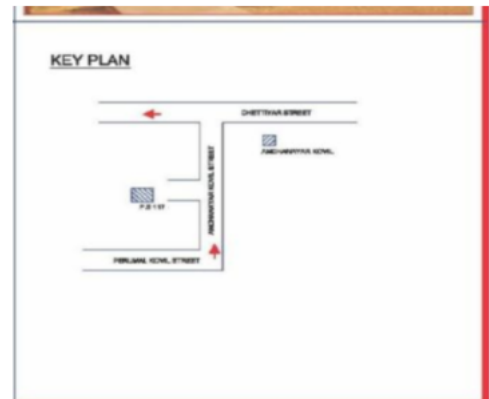

Google Map View

Polling Station Building Front View

Polling Station Front View

Cad View

Key MAP View

<p>1</p> <p>பெயர் : கந்தசாமி தந்தை பெயர்: ஆறுமுகம் வீட்டு எண் : 00 வயது : 50 பாலினம் : ஆண்</p> <p>Photo is available</p>	<p>HMV5307376</p>	<p>2</p> <p>பெயர் : எல்லம்மா தேவி கணவர் பெயர்: கந்தசாமி வீட்டு எண் : 00 வயது : 44 பாலினம் : பெண்</p> <p>Photo is available</p>	<p>HMV5307426</p>	<p>3</p> <p>பெயர் : கோபிநாத் தந்தை பெயர்: நாகரத்தினம் வீட்டு எண் : 0 வயது : 25 பாலினம் : ஆண்</p> <p>Photo is available</p>	<p>AYR2437598</p>
<p>4</p> <p>பெயர் : பாலாஜி தந்தை பெயர்: - வீட்டு எண் : 1 வயது : 58 பாலினம் : ஆண்</p> <p>Photo is available</p>	<p>AYR0361675</p>	<p>5</p> <p>பெயர் : விஜயா தாயின் பெயர்: பாலாஜி வீட்டு எண் : 1 வயது : 55 பாலினம் : பெண்</p> <p>Photo is available</p>	<p>AYR0362095</p>	<p>6</p> <p>பெயர் : நவந்தா கணவர் பெயர்: விவேகானந்தன் வீட்டு எண் : 1 வயது : 46 பாலினம் : பெண்</p> <p>Photo is available</p>	<p>AYR2470193</p>
<p>7</p> <p>பெயர் : லதா கணவர் பெயர்: தங்கராஜ் வீட்டு எண் : 1 வயது : 40 பாலினம் : பெண்</p> <p>Photo is available</p>	<p>AYR2326569</p>	<p>8</p> <p>பெயர் : வள்ளி கணவர் பெயர்: பழனி வீட்டு எண் : 1 வயது : 40 பாலினம் : பெண்</p> <p>Photo is available</p>	<p>AYR2403889</p>	<p>9</p> <p>பெயர் : முனையா இதரர் பெயர்: பாலாஜி வீட்டு எண் : 1 வயது : 35 பாலினம் : ஆண்</p> <p>Photo is available</p>	<p>AYR0362103</p>
<p>10</p> <p>பெயர் : ஜாண் பாஸ்கர் துரை இ இதரர் பெயர்: பாக்யலக்ஷ்மி வீட்டு எண் : 1 வயது : 20 பாலினம் : ஆண்</p> <p>Photo is available</p>	<p>AYR2580199</p>	<p>11</p> <p>பெயர் : பாஸ்கர் தந்தை பெயர்: விஷ்வநாதன் வீட்டு எண் : 1/20 வயது : 22 பாலினம் : ஆண்</p> <p>Photo is available</p>	<p>AYR2497204</p>	<p>12</p> <p>பெயர் : அப்துல் ஆஸந் தந்தை பெயர்: ஜனா முகமது வீட்டு எண் : 1/27 வயது : 50 பாலினம் : ஆண்</p> <p>Photo is available</p>	<p>AYR1436575</p>
<p>13</p> <p>பெயர் : சிந்து கணவர் பெயர்: ரகு வீட்டு எண் : 1-31 வயது : 24 பாலினம் : பெண்</p> <p>Photo is available</p>	<p>AYR2326551</p>	<p>14</p> <p>பெயர் : விஜயா ராஜ் தந்தை பெயர்: சேகர் வீட்டு எண் : 1-44 வயது : 27 பாலினம் : ஆண்</p> <p>Photo is available</p>	<p>AYR1462761</p>	<p>15</p> <p>பெயர் : ரமேஷ் தந்தை பெயர்: சுப்பிரமணியம் வீ வீட்டு எண் : 1/45 வயது : 49 பாலினம் : ஆண்</p> <p>Photo is available</p>	<p>AYR1739028</p>
<p>16</p> <p>பெயர் : முகிதா தந்தை பெயர்: ரமேஷ் வீட்டு எண் : 1-45 வயது : 24 பாலினம் : பெண்</p> <p>Photo is available</p>	<p>AYR2326536</p>	<p>17</p> <p>பெயர் : சத்யா கணவர் பெயர்: பாலாஜி வீட்டு எண் : 1/55 வயது : 35 பாலினம் : பெண்</p> <p>Photo is available</p>	<p>AYR2390458</p>	<p>18</p> <p>பெயர் : சாம் . டேனியல் தந்தை பெயர்: சுதாகர் வீட்டு எண் : 1/61 வயது : 22 பாலினம் : ஆண்</p> <p>Photo is available</p>	<p>AYR2507531</p>
<p>19</p> <p>பெயர் : லக்ஷ்மி பாலாஜி ரா சு தந்தை பெயர்: சுபாஷ் ரா வீட்டு எண் : 1/64 வயது : 21 பாலினம் : ஆண்</p> <p>Photo is available</p>	<p>AYR2662310</p>	<p>20</p> <p>பெயர் : வாசுகி தந்தை பெயர்: நாகலிங்கம் வீட்டு எண் : 1/121 வயது : 24 பாலினம் : பெண்</p> <p>Photo is available</p>	<p>AYR2471977</p>	<p>21</p> <p>பெயர் : மோகன் தந்தை பெயர்: அங்கு வீட்டு எண் : 2 வயது : 57 பாலினம் : ஆண்</p> <p>Photo is available</p>	<p>AYR2408482</p>
<p>22</p> <p>பெயர் : ஹேமலதா தந்தை பெயர்: கிருஷ்ணா குமார் வீட்டு எண் : 2 வயது : 25 பாலினம் : ஆண்</p> <p>Photo is available</p>	<p>AYR2326494</p>	<p>23</p> <p>பெயர் : ஹேமசுந்தரி தந்தை பெயர்: செஞ்சையா வீட்டு எண் : 2/13 வயது : 25 பாலினம் : பெண்</p> <p>Photo is available</p>	<p>AYR2326353</p>	<p>24</p> <p>பெயர் : பவித்ரா தி கணவர் பெயர்: தினேஷ் வீட்டு எண் : 2/45 வயது : 23 பாலினம் : பெண்</p> <p>Photo is available</p>	<p>AYR2664431</p>
<p>25</p> <p>பெயர் : வெங்கடேஷ் தந்தை பெயர்: பிரசாத்ராஸ் வீட்டு எண் : 2/59 வயது : 22 பாலினம் : ஆண்</p> <p>Photo is available</p>	<p>AYR2499937</p>	<p>26</p> <p>பெயர் : பவித்ரா கணவர் பெயர்: கார்த்திக் வீட்டு எண் : 2/86 வயது : 31 பாலினம் : பெண்</p> <p>Photo is available</p>	<p>AYR2326361</p>	<p>27</p> <p>பெயர் : ஹர்ஷா வர்தன் தந்தை பெயர்: சேகர் வீட்டு எண் : 2/113 வயது : 22 பாலினம் : பெண்</p> <p>Photo is available</p>	<p>AYR2500080</p>
<p>28</p> <p>பெயர் : உமாபதி இதரர் பெயர்: கலைச்செல்வி உமாபதி வீட்டு எண் : 3/5 வயது : 53 பாலினம் : ஆண்</p> <p>Photo is available</p>	<p>AYR2443794</p>	<p>29</p> <p>பெயர் : பவித்ரா கணவர் பெயர்: விஜய் வீட்டு எண் : 3-19 வயது : 28 பாலினம் : பெண்</p> <p>Photo is available</p>	<p>AYR2326544</p>	<p>30</p> <p>பெயர் : சதீஷ் குமார் தந்தை பெயர்: செஞ்சு வீட்டு எண் : 3/19 வயது : 25 பாலினம் : ஆண்</p> <p>Photo is available</p>	<p>AYR1395433</p>