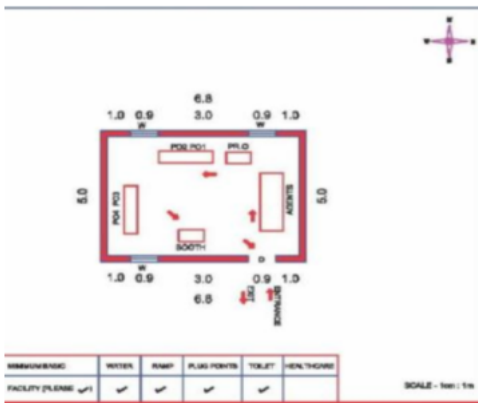

Google Map View

Polling Station Building Front View

Polling Station Front View

Cad View

Key MAP View

சட்டமன்றத் தொகுதியின் எண் மற்றும் பெயர் : 1-கும்மிடிபூண்டி பிரிவு எண் மற்றும் பெயர் 1-பூவலை (வ.கி)மற்றும்(ஊ), தண்டலம் கிராமம் (வார்டு 2)