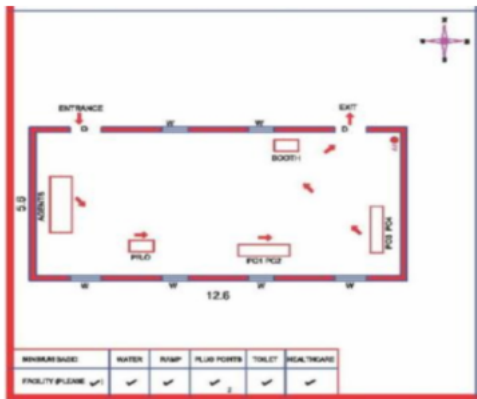

Google Map View

Polling Station Building Front View

Polling Station Front View

Cad View

Key MAP View

1 பெயர் : ஜோசிலா தந்தை பெயர்: பக்ரூதின் வீட்டு எண் : 0 வயது : 22 பாலினம் : பெண் Photo is available	AYR2628360	2 பெயர் : சிவலிங்கம் தந்தை பெயர்: ஜெகதீசன் வீட்டு எண் : 1 வயது : 57 பாலினம் : ஆண் Photo is available	AYR1278159	3 பெயர் : விஸ்வநாதன் தந்தை பெயர்: முருகன் வீட்டு எண் : 1 வயது : 53 பாலினம் : ஆண் Photo is available	AYR1244722
4 பெயர் : செஞ்சம்மாள் கணவர் பெயர்: விஸ்வநாதன் வீட்டு எண் : 1 வயது : 52 பாலினம் : பெண் Photo is available	AYR1244730	5 பெயர் : துளசி கணவர் பெயர்: ரவி வீட்டு எண் : 1 வயது : 46 பாலினம் : பெண் Photo is available	AYR1122910	6 பெயர் : ஷண்முகம் தந்தை பெயர்: விஸ்வநாதன் வீட்டு எண் : 1 வயது : 34 பாலினம் : ஆண் Photo is available	AYR1244748
7 பெயர் : பிரீத்தி இதரர் பெயர்: துளசி வீட்டு எண் : 1 வயது : 32 பாலினம் : பெண் Photo is available	AYR2613115	8 பெயர் : லோகேஷ் தந்தை பெயர்: சுதாகர் வீட்டு எண் : 1 வயது : 25 பாலினம் : ஆண் Photo is available	AYR2326718	9 பெயர் : முனிதா கணவர் பெயர்: பாஸ்கர் வீட்டு எண் : 1-45 வயது : 39 பாலினம் : பெண் Photo is available	AYR1009109
10 பெயர் : ஹரிபாபு தந்தை பெயர்: பிரகாசம் வீட்டு எண் : 1-127 வயது : 32 பாலினம் : ஆண் Photo is available	AYR1234954	11 பெயர் : கண்ணன் தாயின் பெயர்: சாந்தி வீட்டு எண் : 1-143 வயது : 29 பாலினம் : ஆண் Photo is available	AYR1071547	12 பெயர் : மணிகண்டன் தாயின் பெயர்: நிர்மலா வீட்டு எண் : 2 வயது : 30 பாலினம் : ஆண் Photo is available	AYR1009075
13 பெயர் : அழகுவேல் ஆறுமுகம் தந்தை பெயர்: ஆறுமுகம் ஆறுமுகம் வீட்டு எண் : 2/12 வயது : 40 பாலினம் : ஆண் Photo is available	AYR1436591	14 பெயர் : மித்லேஷ் கணவர் பெயர்: இந்திரஜித் வீட்டு எண் : 2-18 வயது : 46 பாலினம் : பெண் Photo is available	AYR1009000	15 பெயர் : அகன்ஷா வி தந்தை பெயர்: விநய் குமார் வீட்டு எண் : 2-18 வயது : 24 பாலினம் : பெண் Photo is available	AYR2326635
16 பெயர் : ரவி தந்தை பெயர்: ரமணய்யா வீட்டு எண் : 2-28 வயது : 58 பாலினம் : ஆண் Photo is available	AYR1122852	17 பெயர் : வெங்கடபதி தந்தை பெயர்: ரவி வீட்டு எண் : 2-28 வயது : 30 பாலினம் : ஆண் Photo is available	AYR1008952	18 பெயர் : பிரசத்தி தந்தை பெயர்: ரவி வீட்டு எண் : 2/28 வயது : 27 பாலினம் : பெண் Photo is available	AYR1338003
19 பெயர் : மயிலாவதி கணவர் பெயர்: மகேஷ் வீட்டு எண் : 2-44 வயது : 41 பாலினம் : பெண் Photo is available	AYR1009158	20 பெயர் : நந்தினி தந்தை பெயர்: சம்பத் வீட்டு எண் : 2/46ஏ வயது : 31 பாலினம் : பெண் Photo is available	AYR0943928	21 பெயர் : முஹம்மத் மஞ்சூர் தந்தை பெயர்: இதிரிஸ் அந்ஜாரீ வீட்டு எண் : 2/59 வயது : 51 பாலினம் : ஆண் Photo is available	AYR2482685
22 பெயர் : அஜ்மெரி கத்தான் கணவர் பெயர்: முகமது மஞ்சூர் வீட்டு எண் : 2/59 வயது : 39 பாலினம் : பெண் Photo is available	AYR2482677	23 பெயர் : துன்னி தேவி கணவர் பெயர்: ஹரேந்தர் குமார் வீட்டு எண் : 2/59 வயது : 33 பாலினம் : பெண் Photo is available	AYR2482669	24 பெயர் : ஹரிந்தர் குமார் தந்தை பெயர்: சோட்டாக ராம் வீட்டு எண் : 2/59 வயது : 33 பாலினம் : ஆண் Photo is available	AYR2482693
25 பெயர் : மீனா தேவி கணவர் பெயர்: மகேந்திரா யாதவ் வீட்டு எண் : 2-74 வயது : 29 பாலினம் : பெண் Photo is available	AYR1187681	26 பெயர் : மகாலட்சுமி தந்தை பெயர்: மகேந்திரன் வீட்டு எண் : 2/86 வயது : 24 பாலினம் : பெண் Photo is available	AYR2393197	27 பெயர் : சுமித் தந்தை பெயர்: ஆனந்த ஜோதி வீட்டு எண் : 2/88 வயது : 26 பாலினம் : ஆண் Photo is available	AYR1338011
28 பெயர் : பேபி கணவர் பெயர்: முன்னா செளந்தரி வீட்டு எண் : 2/122 வயது : 40 பாலினம் : பெண் Photo is available	AYR2392751	29 பெயர் : ராதா கணவர் பெயர்: வினோக்குமார் வீட்டு எண் : 2-154 வயது : 27 பாலினம் : பெண் Photo is available	AYR2326650	S 30 பெயர் : கணேஷ் பி தந்தை பெயர்: ரமேஷ் பி வீட்டு எண் : 2/183 வயது : 18 பாலினம் : ஆண் Photo is available	AYR2765774