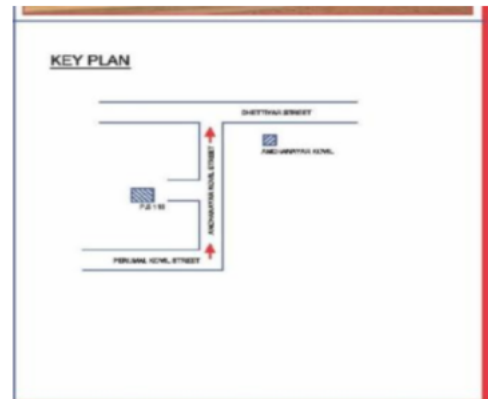

Google Map View

Polling Station Building Front View

Polling Station Front View

Cad View

Key MAP View

1 பெயர் : ஜோசிலா தந்தை பெயர்: பக்ரூதின் வீட்டு எண் : 0 வயது : 22 பாலினம் : பெண் Photo is available	AYR2628360	2 பெயர் : சிவலிங்கம் தந்தை பெயர்: ஜெகதீசன் வீட்டு எண் : 1 வயது : 57 பாலினம் : ஆண் Photo is available	AYR1278159	3 பெயர் : விஸ்வநாதன் தந்தை பெயர்: முருகன் வீட்டு எண் : 1 வயது : 53 பாலினம் : ஆண் Photo is available	AYR1244722
4 பெயர் : செஞ்சம்மாள் கணவர் பெயர்: விஸ்வநாதன் வீட்டு எண் : 1 வயது : 52 பாலினம் : பெண் Photo is available	AYR1244730	5 பெயர் : துளசி கணவர் பெயர்: ரவி வீட்டு எண் : 1 வயது : 46 பாலினம் : பெண் Photo is available	AYR1122910	6 பெயர் : ஷண்முகம் தந்தை பெயர்: விஸ்வநாதன் வீட்டு எண் : 1 வயது : 34 பாலினம் : ஆண் Photo is available	AYR1244748
7 பெயர் : பிரீத்தி இதரர் பெயர்: துளசி வீட்டு எண் : 1 வயது : 32 பாலினம் : பெண் Photo is available	AYR2613115	8 பெயர் : லோகேஷ் தந்தை பெயர்: சுதாகர் வீட்டு எண் : 1 வயது : 25 பாலினம் : ஆண் Photo is available	AYR2326718	9 பெயர் : முனிதா கணவர் பெயர்: பாஸ்கர் வீட்டு எண் : 1-45 வயது : 39 பாலினம் : பெண் Photo is available	AYR1009109
10 பெயர் : ஹரிபாபு தந்தை பெயர்: பிரகாசம் வீட்டு எண் : 1-127 வயது : 32 பாலினம் : ஆண் Photo is available	AYR1234954	11 பெயர் : கண்ணன் தாயின் பெயர்: சாந்தி வீட்டு எண் : 1-143 வயது : 29 பாலினம் : ஆண் Photo is available	AYR1071547	12 பெயர் : மணிகண்டன் தாயின் பெயர்: நிர்மலா வீட்டு எண் : 2 வயது : 30 பாலினம் : ஆண் Photo is available	AYR1009075
13 பெயர் : அழகுவேல் ஆறுமுகம் தந்தை பெயர்: ஆறுமுகம் ஆறுமுகம் வீட்டு எண் : 2/12 வயது : 40 பாலினம் : ஆண் Photo is available	AYR1436591	14 பெயர் : மித்லேஷ் கணவர் பெயர்: இந்திரஜித் வீட்டு எண் : 2-18 வயது : 46 பாலினம் : பெண் Photo is available	AYR1009000	15 பெயர் : அகன்ஷா வி தந்தை பெயர்: விநய் குமார் வீட்டு எண் : 2-18 வயது : 24 பாலினம் : பெண் Photo is available	AYR2326635
16 பெயர் : ரவி தந்தை பெயர்: ரமணய்யா வீட்டு எண் : 2-28 வயது : 58 பாலினம் : ஆண் Photo is available	AYR1122852	17 பெயர் : வெங்கடபதி தந்தை பெயர்: ரவி வீட்டு எண் : 2-28 வயது : 30 பாலினம் : ஆண் Photo is available	AYR1008952	18 பெயர் : பிரசத்தி தந்தை பெயர்: ரவி வீட்டு எண் : 2/28 வயது : 27 பாலினம் : பெண் Photo is available	AYR1338003
19 பெயர் : மயிலாவதி கணவர் பெயர்: மகேஷ் வீட்டு எண் : 2-44 வயது : 41 பாலினம் : பெண் Photo is available	AYR1009158	20 பெயர் : நந்தினி தந்தை பெயர்: சம்பத் வீட்டு எண் : 2/46ஏ வயது : 31 பாலினம் : பெண் Photo is available	AYR0943928	21 பெயர் : முஹம்மத் மஞ்சூர் தந்தை பெயர்: இதிரிஸ் அந்ஜாரீ வீட்டு எண் : 2/59 வயது : 51 பாலினம் : ஆண் Photo is available	AYR2482685
22 பெயர் : அஜ்மெரி கத்தான் கணவர் பெயர்: முகமது மஞ்சூர் வீட்டு எண் : 2/59 வயது : 39 பாலினம் : பெண் Photo is available	AYR2482677	23 பெயர் : துன்னி தேவி கணவர் பெயர்: ஹரேந்தர் குமார் வீட்டு எண் : 2/59 வயது : 33 பாலினம் : பெண் Photo is available	AYR2482669	24 பெயர் : ஹரிந்தர் குமார் தந்தை பெயர்: சோட்டாக ராம் வீட்டு எண் : 2/59 வயது : 33 பாலினம் : ஆண் Photo is available	AYR2482693
25 பெயர் : மீனா தேவி கணவர் பெயர்: மகேந்திரா யாதவ் வீட்டு எண் : 2-74 வயது : 29 பாலினம் : பெண் Photo is available	AYR1187681	26 பெயர் : மகாலட்சுமி தந்தை பெயர்: மகேந்திரன் வீட்டு எண் : 2/86 வயது : 24 பாலினம் : பெண் Photo is available	AYR2393197	27 பெயர் : சுமித் தந்தை பெயர்: ஆனந்த ஜோதி வீட்டு எண் : 2/88 வயது : 26 பாலினம் : ஆண் Photo is available	AYR1338011
28 பெயர் : பேபி கணவர் பெயர்: முன்னா செளந்தரி வீட்டு எண் : 2/122 வயது : 40 பாலினம் : பெண் Photo is available	AYR2392751	29 பெயர் : ராதா கணவர் பெயர்: வினோக்குமார் வீட்டு எண் : 2-154 வயது : 27 பாலினம் : பெண் Photo is available	AYR2326650	S 30 பெயர் : கணேஷ் பி தந்தை பெயர்: ரமேஷ் பி வீட்டு எண் : 2/183 வயது : 18 பாலினம் : ஆண் Photo is available	AYR2765774