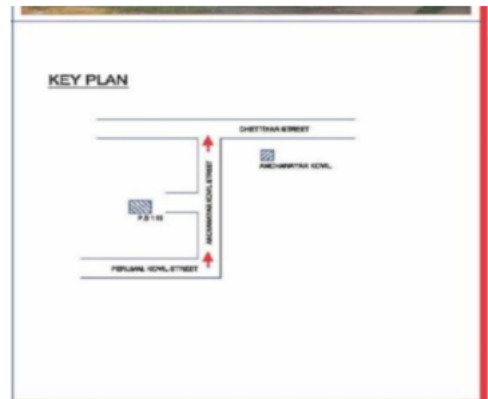

Google Map View

Polling Station Building Front View

Polling Station Front View

Cad View

Key MAP View

1 பெயர் : லவகுஞ்சு குமார் தந்தை பெயர்: ஜோகூஉரண் வீட்டு எண் : 0 வயது : 33 பாலினம் : ஆண் Photo is available	AYR2718971	2 பெயர் : முனியம்மாள் கணவர் பெயர்: சின்னையா வீட்டு எண் : 1 வயது : 77 பாலினம் : பெண் Photo is available	AYR0707257	3 பெயர் : மகேஷ்வரி தந்தை பெயர்: மகேஸ்வரி வீட்டு எண் : 1 வயது : 71 பாலினம் : பெண் Photo is available	AYR0362152
4 பெயர் : நீலாவதி கணவர் பெயர்: ராம் பவான் வீட்டு எண் : 1 வயது : 68 பாலினம் : பெண் Photo is available	AYR0708883	5 பெயர் : லலிதாகுமாரி கணவர் பெயர்: சுகுமாரன் வீட்டு எண் : 1 வயது : 67 பாலினம் : பெண் Photo is available	HMV1601046	6 பெயர் : செல்வையா தந்தை பெயர்: சடையன் வீட்டு எண் : 1 வயது : 64 பாலினம் : ஆண் Photo is available	AYR0709170
7 பெயர் : குணசேகர் தந்தை பெயர்: ரத்தன ரெட்டி வீட்டு எண் : 1 வயது : 63 பாலினம் : ஆண் Photo is available	AYR0707208	8 பெயர் : சம்பத் தந்தை பெயர்: ராமசாமி வீட்டு எண் : 1 வயது : 63 பாலினம் : ஆண் Photo is available	AYR1123363	9 பெயர் : சேகர் தந்தை பெயர்: பழனி வீட்டு எண் : 1 வயது : 63 பாலினம் : ஆண் Photo is available	AYR0708651
10 பெயர் : சீதாலட்சுமி கணவர் பெயர்: சம்பத் வீட்டு எண் : 1 வயது : 59 பாலினம் : பெண் Photo is available	AYR1123371	11 பெயர் : சேகர் தந்தை பெயர்: வெங்கடசாமி வீட்டு எண் : 1 வயது : 59 பாலினம் : ஆண் Photo is available	AYR1123157	12 பெயர் : டில்லிராணி கணவர் பெயர்: வெங்கடேசன் வீட்டு எண் : 1 வயது : 58 பாலினம் : பெண் Photo is available	AYR0540997
S 13 பெயர் : ஜானகிராமன் தந்தை பெயர்: சோலிந்தசாமி வீட்டு எண் : 1 வயது : 57 பாலினம் : ஆண் Photo is available	AYR0361444	14 பெயர் : வெங்கடேஷ் தந்தை பெயர்: பச்சையப்பா வீட்டு எண் : 1 வயது : 57 பாலினம் : ஆண் Photo is available	AYR0707562	15 பெயர் : ஆரேக்கியசாமி தந்தை பெயர்: சிலுவை முத்து வீட்டு எண் : 1 வயது : 56 பாலினம் : ஆண் Photo is available	AYR0707117
16 பெயர் : அபோத் கிரி தந்தை பெயர்: நிதி கிரி வீட்டு எண் : 1 வயது : 56 பாலினம் : ஆண் Photo is available	AYR0709287	17 பெயர் : சந்திரசேகர் தந்தை பெயர்: வெங்கடசுப்பிரமணியம் வீட்டு எண் : 1 வயது : 55 பாலினம் : ஆண் Photo is available	AYR0706820	18 பெயர் : முத்து தயாளன் தந்தை பெயர்: முத்து வீட்டு எண் : 1 வயது : 55 பாலினம் : ஆண் Photo is available	AYR0707190
19 பெயர் : ஹரிதியாநந்த் தந்தை பெயர்: மந்திரகாசங் வீட்டு எண் : 1 வயது : 55 பாலினம் : ஆண் Photo is available	AYR0850719	20 பெயர் : லட்சுமி கணவர் பெயர்: செல்வையா வீட்டு எண் : 1 வயது : 54 பாலினம் : பெண் Photo is available	AYR0709188	21 பெயர் : சுரேந்தர் தந்தை பெயர்: சுரேந்தர் வீட்டு எண் : 1 வயது : 54 பாலினம் : ஆண் Photo is available	AYR0707034
22 பெயர் : சுபாஷ் தந்தை பெயர்: ராமசந்திரன் வீட்டு எண் : 1 வயது : 54 பாலினம் : ஆண் Photo is available	AYR1123082	23 பெயர் : ஹேமாவதி கணவர் பெயர்: திருநாவுக்கரசு வீட்டு எண் : 1 வயது : 54 பாலினம் : பெண் Photo is available	AYR0706937	24 பெயர் : தாட்சாயணி கணவர் பெயர்: மணி வீட்டு எண் : 1 வயது : 54 பாலினம் : பெண் Photo is available	AYR0706747
25 பெயர் : பிரமோத் குமார் தந்தை பெயர்: ராமயாதன் சிங் வீட்டு எண் : 1 வயது : 54 பாலினம் : ஆண் Photo is available	AYR0706846	26 பெயர் : பிரமேத் மாகபத்ரா தந்தை பெயர்: மங்குலி மாகபத்ரா வீட்டு எண் : 1 வயது : 53 பாலினம் : ஆண் Photo is available	AYR0706762	27 பெயர் : கலாவதி கணவர் பெயர்: சீனிவாசன் வீட்டு எண் : 1 வயது : 53 பாலினம் : பெண் Photo is available	AYR0706812
28 பெயர் : நவந்தம் தந்தை பெயர்: கேசவசெட்டியார் வீட்டு எண் : 1 வயது : 53 பாலினம் : ஆண் Photo is available	AYR0706945	29 பெயர் : சரத் பரோடா தந்தை பெயர்: நடவர் பரோடா வீட்டு எண் : 1 வயது : 52 பாலினம் : ஆண் Photo is available	AYR0708438	30 பெயர் : தேவராஜன் தந்தை பெயர்: பொன்னு ரங்கம் வீட்டு எண் : 1 வயது : 51 பாலினம் : ஆண் Photo is available	AYR0709329