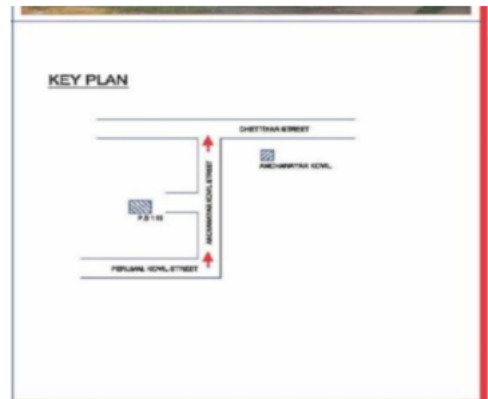

Google Map View

Polling Station Building Front View

Polling Station Front View

Cad View

Key MAP View

சட்டமன்றத் தொகுதியின் எண் மற்றும் பெயர் : 1-கும்மிடிப்பூண்டி பிரிவு எண் மற்றும் பெயர் 1-புதுகும்மிடிப்பூண்டி(வ.கி)மற்றும்(உஊ), புதுகும்மிடிப்பூண்டி கதவு எண் 10 முதல் (வார்டு 1)