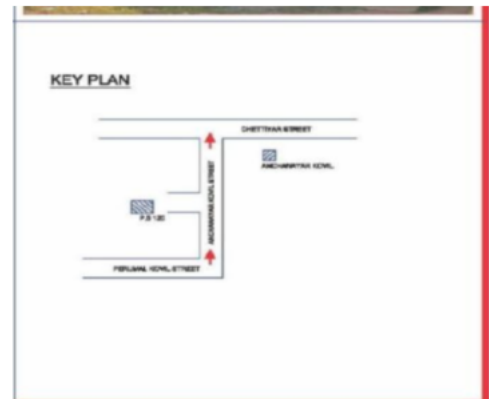

Cad View

Key MAP View