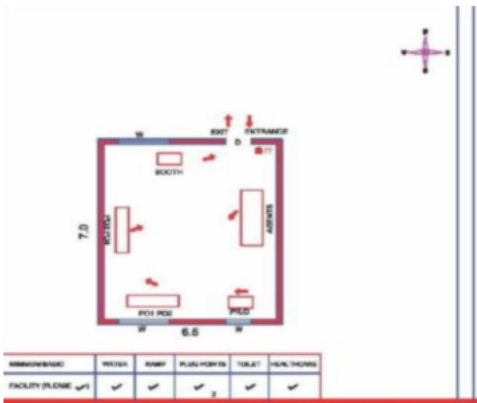

Google Map View

Polling Station Building Front View

Polling Station Front View

Cad View

Key MAP View

1 பெயர் : சாந்தி கணவர் பெயர்: ராஜேஷ் வீட்டு எண் : 0 வயது : 62 பாலினம் : பெண் Photo is available	AYR1117530	2 பெயர் : லலித்தா தேவி தாயின் பெயர்: புல் சந்த் வீட்டு எண் : 0 வயது : 39 பாலினம் : பெண் Photo is available	AYR2688216	3 பெயர் : நாகராஜ் தந்தை பெயர்: ராஜேஷ் வீட்டு எண் : 0 வயது : 32 பாலினம் : ஆண் Photo is available	AYR0748947
4 பெயர் : வினோதினி தந்தை பெயர்: ராதகிரீஷ்ணன் வீட்டு எண் : 00 வயது : 23 பாலினம் : பெண் Photo is available	AYR2687226	5 பெயர் : சரோஜா கணவர் பெயர்: ஆறுமுகம் வீட்டு எண் : 1 வயது : 63 பாலினம் : பெண் Photo is available	AYR1011816	6 பெயர் : மோத்திமாஜமால் கணவர் பெயர்: ஜமால்பாஷா வீட்டு எண் : 1 வயது : 58 பாலினம் : பெண் Photo is available	AYR0365726
7 பெயர் : அரவிந்தகுமார் தந்தை பெயர்: ராம் திரேஷ்ராம் வீட்டு எண் : 1 வயது : 43 பாலினம் : ஆண் Photo is available	AYR1318047	#2 8 பெயர் : ரம்பா தேவி கணவர் பெயர்: உதய்சிங் வீட்டு எண் : 1 வயது : 38 பாலினம் : பெண் Photo is available	AYR1231166	9 பெயர் : பசந்தகுமார் தந்தை பெயர்: தினபந்தா வீட்டு எண் : 1 வயது : 38 பாலினம் : ஆண் Photo is available	AYR1231257
10 பெயர் : வேலுசாமி தந்தை பெயர்: பெருமாள் வீட்டு எண் : 1 வயது : 38 பாலினம் : ஆண் Photo is available	AYR1231224	11 பெயர் : சினேகா கணவர் பெயர்: மனோரஞ்சன் வீட்டு எண் : 1 வயது : 38 பாலினம் : பெண் Photo is available	AYR1231240	12 பெயர் : ஜோதி கணவர் பெயர்: சுபாஷ் வீட்டு எண் : 1 வயது : 36 பாலினம் : பெண் Photo is available	AYR1231232
13 பெயர் : பிரமாவதி கணவர் பெயர்: சாகு வீட்டு எண் : 1 வயது : 36 பாலினம் : பெண் Photo is available	AYR1279355	14 பெயர் : வெற்றிவேந்தன் தந்தை பெயர்: வேதநாயகம் வீட்டு எண் : 1 வயது : 34 பாலினம் : ஆண் Photo is available	AYR1231190	15 பெயர் : வீரமணி தந்தை பெயர்: சாமிநாதன் வீட்டு எண் : 1 வயது : 34 பாலினம் : ஆண் Photo is available	AYR1231216
16 பெயர் : பிரசாந்த் தந்தை பெயர்: செல்வம் வீட்டு எண் : 1 வயது : 33 பாலினம் : ஆண் Photo is available	AYR1231182	17 பெயர் : பெட்டிமார்டினா தந்தை பெயர்: நெல்சேன் ஜூர்ஜ் வீட்டு எண் : 1 வயது : 32 பாலினம் : பெண் Photo is available	AYR1279181	18 பெயர் : பியூலா கிரேஸ் தந்தை பெயர்: நெல்சேன் ஜூர்ஜ் வீட்டு எண் : 1 வயது : 30 பாலினம் : பெண் Photo is available	AYR1279207
19 பெயர் : பிஸ்கந்த் தந்தை பெயர்: பர்மோன் வீட்டு எண் : 1 வயது : 30 பாலினம் : ஆண் Photo is available	AYR1231281	20 பெயர் : லோகேஸ்வரி கணவர் பெயர்: பாலசந்தர் வீட்டு எண் : 1 வயது : 30 பாலினம் : பெண் Photo is available	AYR1279256	21 பெயர் : நந்தினி தந்தை பெயர்: மணிகண்டன் வீட்டு எண் : 1 வயது : 30 பாலினம் : பெண் Photo is available	AYR1193895
22 பெயர் : அரவிந்த் தந்தை பெயர்: பால வீட்டு எண் : 1 வயது : 29 பாலினம் : ஆண் Photo is available	AYR1231265	23 பெயர் : முன்னா தந்தை பெயர்: பர்மோன் வீட்டு எண் : 1 வயது : 29 பாலினம் : ஆண் Photo is available	AYR1231273	24 பெயர் : கார்த்திக் தந்தை பெயர்: குமார் வீட்டு எண் : 1 வயது : 29 பாலினம் : ஆண் Photo is available	AYR1125343
25 பெயர் : ரஞ்சினி தந்தை பெயர்: வேல்முருகன் வீட்டு எண் : 1 வயது : 28 பாலினம் : பெண் Photo is available	AYR1125053	26 பெயர் : தனசேகர் தந்தை பெயர்: முரளி வீட்டு எண் : 1 வயது : 28 பாலினம் : ஆண் Photo is available	AYR1125087	27 பெயர் : மைலிபரியா ஏம் தாயின் பெயர்: மலீஷ்வரீ 601 201 வீட்டு எண் : 1 வயது : 28 பாலினம் : பெண் Photo is available	AYR1454776
28 பெயர் : ரஃபி தந்தை பெயர்: அஜீர்அலி வீட்டு எண் : 1 வயது : 26 பாலினம் : ஆண் Photo is available	AYR1437870	29 பெயர் : கௌதமி தந்தை பெயர்: வஜ்ஜிரமணி வீட்டு எண் : 1 வயது : 26 பாலினம் : பெண் Photo is available	AYR2398824	30 பெயர் : சிவா தந்தை பெயர்: தேவநாராயண் வீட்டு எண் : 1 வயது : 25 பாலினம் : ஆண் Photo is available	AYR2329159