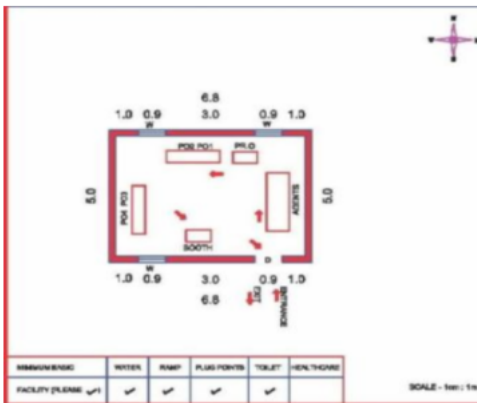

Google Map View

Polling Station Building Front View

Polling Station Front View

Cad View

Key MAP View

1 பெயர் : நாரூல்லா தந்தை பெயர்: தாஜுதீன் வீட்டு எண் : 0 வயது : 23 பாலினம் : ஆண் Photo is available	AYR2719631	2 பெயர் : தா சமியுல்லா தந்தை பெயர்: தாஜுதீன் வீட்டு எண் : 0 வயது : 22 பாலினம் : ஆண் Photo is available	AYR2755627	3 பெயர் : டி கரீமுல்லா தந்தை பெயர்: தாஜுதீன் வீட்டு எண் : 0 வயது : 20 பாலினம் : ஆண் Photo is available	AYR2718369
4 பெயர் : சுப்பம்மாள் கணவர் பெயர்: ராமய்யா வீட்டு எண் : 1 வயது : 81 பாலினம் : பெண் Photo is available	AYR1490903	5 பெயர் : நாகரத்திரனம் கணவர் பெயர்: ராஜரத்திரனம் வீட்டு எண் : 1 வயது : 73 பாலினம் : பெண் Photo is available	AYR1306448	6 பெயர் : முத்துக்குமார் தந்தை பெயர்: நல்லகண்ணு வீட்டு எண் : 01, வயது : 66 பாலினம் : ஆண் Photo is available	AYR2665768
7 பெயர் : அமிருன்னிஷா கணவர் பெயர்: முகமது ஜலால் வீட்டு எண் : 1 வயது : 65 பாலினம் : பெண் Photo is available	AYR2466951	8 பெயர் : பென்சிலிகரன் தந்தை பெயர்: வெங்கட்டய்யா வீட்டு எண் : 1 வயது : 64 பாலினம் : பெண் Photo is available	AYR0320713	9 பெயர் : ராமையா தந்தை பெயர்: ரமா கிருஷ்ணன் வீட்டு எண் : 1 வயது : 64 பாலினம் : ஆண் Photo is available	AYR1454412
10 பெயர் : பொன்னன் தந்தை பெயர்: மாசிலாமணி வீட்டு எண் : 1 வயது : 63 பாலினம் : ஆண் Photo is available	AYR0003723	11 பெயர் : ஜெயலெட்சுமி கணவர் பெயர்: முத்துக்குமார் வீட்டு எண் : 01, வயது : 62 பாலினம் : பெண் Photo is available	AYR2665743	12 பெயர் : புஜ்ஜம்மா தந்தை பெயர்: பென்சிலிகரன் வீட்டு எண் : 1 வயது : 56 பாலினம் : பெண் Photo is available	AYR0320721
13 பெயர் : கிஷ்டய்யா தந்தை பெயர்: லட்சுமய்யா வீட்டு எண் : 1 வயது : 56 பாலினம் : பெண் Photo is available	AYR0405969	14 பெயர் : சரசா கணவர் பெயர்: நடராஜன் வீட்டு எண் : 1 வயது : 52 பாலினம் : பெண் Photo is available	AYR0420661	15 பெயர் : கங்கையா தந்தை பெயர்: மாரய்யா வீட்டு எண் : 1 வயது : 52 பாலினம் : ஆண் Photo is available	AYR1361559
16 பெயர் : யாகய்யா தந்தை பெயர்: ராமய்யா வீட்டு எண் : 1 வயது : 51 பாலினம் : ஆண் Photo is available	AYR1490911	17 பெயர் : மஞ்சளா தந்தை பெயர்: பரமசிவம் வீட்டு எண் : 1 வயது : 48 பாலினம் : பெண் Photo is available	AYR0320630	18 பெயர் : அக்பர் தந்தை பெயர்: பாஷா வீட்டு எண் : 1 வயது : 48 பாலினம் : பெண் Photo is available	AYR0320671
19 பெயர் : ரவி தந்தை பெயர்: போலைய்யா வீட்டு எண் : 1 வயது : 48 பாலினம் : ஆண் Photo is available	AYR0601195	20 பெயர் : ராணியம்மா கணவர் பெயர்: வைத்தியநாதன் வீட்டு எண் : 1 வயது : 48 பாலினம் : பெண் Photo is available	AYR0420208	21 பெயர் : செங்கம்மாள் தந்தை பெயர்: கிஷ்டய்யா வீட்டு எண் : 1 வயது : 48 பாலினம் : பெண் Photo is available	AYR0405977
22 பெயர் : சைதானி தந்தை பெயர்: ஷப்பீர் வீட்டு எண் : 1 வயது : 46 பாலினம் : பெண் Photo is available	AYR0320580	23 பெயர் : மணி தந்தை பெயர்: பாலு வீட்டு எண் : 1 வயது : 45 பாலினம் : பெண் Photo is available	AYR0405936	24 பெயர் : வெங்கடேசன் தந்தை பெயர்: வெங்கடய்யா வீட்டு எண் : 1 வயது : 45 பாலினம் : பெண் Photo is available	AYR0320648
25 பெயர் : மோகன் தந்தை பெயர்: பழனி வீட்டு எண் : 1 வயது : 45 பாலினம் : ஆண் Photo is available	AYR1257187	26 பெயர் : காதர்பாஷா தந்தை பெயர்: அன்வர்பாஷா வீட்டு எண் : 1 வயது : 44 பாலினம் : ஆண் Photo is available	AYR0320762	27 பெயர் : சுஷ்மிதா கணவர் பெயர்: ரவி வீட்டு எண் : 1 வயது : 44 பாலினம் : பெண் Photo is available	AYR1257237
28 பெயர் : மகாலட்சுமி கணவர் பெயர்: மோகன் வீட்டு எண் : 1 வயது : 44 பாலினம் : பெண் Photo is available	AYR1257195	29 பெயர் : அஷ்ராப் கணவர் பெயர்: அக்பர் வீட்டு எண் : 1 வயது : 43 பாலினம் : பெண் Photo is available	AYR0003764	30 பெயர் : நாகராஜ் தந்தை பெயர்: ராமன் வீட்டு எண் : 1 வயது : 43 பாலினம் : ஆண் Photo is available	AYR0003731