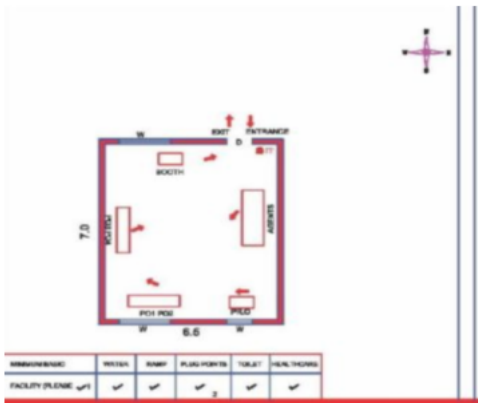

வாக்காளர் பதிவு அலுவலரின்
கையொப்பம்

Nazri Naksha

Google Map View

Polling Station Building Front View

Polling Station Front View

Cad View

Key MAP View

| | | | | | |
|---|----------------------------------|--|----------------------------------|---|----------------------------------|
| 1 பெயர் : சீனிவாசன் தந்தை பெயர்: கோவிந்தன் வீட்டு எண் : 11-201 வயது : 56 பாலினம் : ஆண் | AYR0357269 Photo is available | 2 பெயர் : ரேவதி கணவர் பெயர்: சீனிவாசன் வீட்டு எண் : 11-201 வயது : 50 பாலினம் : பெண் | AYR0357566 Photo is available | 3 பெயர் : தமிழரசி தந்தை பெயர்: பெருமாள் வீட்டு எண் : 11-201 வயது : 38 பாலினம் : பெண் | AYR0119552 Photo is available |
| 4 பெயர் : சித்ரா தந்தை பெயர்: பெருமாள் வீட்டு எண் : 11-201 வயது : 36 பாலினம் : பெண் | AYR0852541 Photo is available | 5 பெயர் : ராஜா தந்தை பெயர்: பெருமாள் வீட்டு எண் : 11-201 வயது : 34 பாலினம் : ஆண் | AYR0356980 Photo is available | 6 பெயர் : மோகனா தந்தை பெயர்: பெருமாள் வீட்டு எண் : 11-201 வயது : 32 பாலினம் : பெண் | AYR0852681 Photo is available |
| 7 பெயர் : கல்பனா தந்தை பெயர்: சீனுவாசன் வீட்டு எண் : 11-201 வயது : 30 பாலினம் : பெண் | AYR0852632 Photo is available | 8 பெயர் : மோகனப்ரியா தந்தை பெயர்: சீனிவாசன் வீட்டு எண் : 11-201 வயது : 28 பாலினம் : பெண் | AYR1125046 Photo is available | 9 பெயர் : பத்மா கணவர் பெயர்: சந்திரன் வீட்டு எண் : 11-202 வயது : 50 பாலினம் : பெண் | AYR0052530 Photo is available |
| 10 பெயர் : பாலாஜி தந்தை பெயர்: சந்திரன் வீட்டு எண் : 11/202 வயது : 28 பாலினம் : ஆண் | AYR1437961 Photo is available | 11 பெயர் : இராஜசேகரன் தந்தை பெயர்: சந்திரன் வீட்டு எண் : 11-202A வயது : 31 பாலினம் : ஆண் | AYR0793737 Photo is available | 12 பெயர் : வினிதா கணவர் பெயர்: ராஜா சேகரன் வீட்டு எண் : 11/202ஏ வயது : 24 பாலினம் : பெண் | AYR2549509 Photo is available |
| 13 பெயர் : அகஸ்டின் தந்தை பெயர்: ராஜப்பன் வீட்டு எண் : 11-206 வயது : 58 பாலினம் : ஆண் | AYR0051763 Photo is available | 14 பெயர் : பழனி தந்தை பெயர்: சம்பந்தன் வீட்டு எண் : 11-206 வயது : 58 பாலினம் : ஆண் | AYR1776905 Photo is available | 15 பெயர் : மேரிமெஜில்லா கணவர் பெயர்: அகஸ்டின் வீட்டு எண் : 11-206 வயது : 54 பாலினம் : பெண் | AYR0051235 Photo is available |
| 16 பெயர் : கண்ணன் தந்தை பெயர்: சக்திவேல் வீட்டு எண் : 11-206 வயது : 44 பாலினம் : ஆண் | AYR0951632 Photo is available | 17 பெயர் : முத்துலட்சுமி தந்தை பெயர்: கண்ணன் வீட்டு எண் : 11-206 வயது : 36 பாலினம் : பெண் | AYR0950840 Photo is available | 18 பெயர் : சரவணன் தந்தை பெயர்: பழனி வீட்டு எண் : 11/206 வயது : 33 பாலினம் : ஆண் | AYR0716043 Photo is available |
| 19 பெயர் : பூங்கொடி கணவர் பெயர்: சரவணன் வீட்டு எண் : 11/206 வயது : 33 பாலினம் : பெண் | AYR0860429 Photo is available | 20 பெயர் : பார்வதி தந்தை பெயர்: தாமோதரன் வீட்டு எண் : 11-206 வயது : 32 பாலினம் : பெண் | AYR0935221 Photo is available | 21 பெயர் : சந்தோஷ் தந்தை பெயர்: பழனி வீட்டு எண் : 11-206 வயது : 31 பாலினம் : ஆண் | AYR0860437 Photo is available |
| 22 பெயர் : புருஷோத்தமன் தந்தை பெயர்: லக்ஷ்மணன் வீட்டு எண் : 11-206ஏ வயது : 26 பாலினம் : ஆண் | AYR1438043 Photo is available | 23 பெயர் : உமாகாந்த் தந்தை பெயர்: பஞ்சன்ன ராவ் வீட்டு எண் : 11-208 வயது : 53 பாலினம் : ஆண் | AYR0950923 Photo is available | 24 பெயர் : மோகன்சுரேஷ் தந்தை பெயர்: காட்டன் வீட்டு எண் : 11-208 வயது : 52 பாலினம் : ஆண் | HMV5423389 Photo is available |
| 25 பெயர் : மம்தா கணவர் பெயர்: உமா காந்த் வீட்டு எண் : 11-208 வயது : 45 பாலினம் : பெண் | AYR0950717 Photo is available | 26 பெயர் : முனீனா கணவர் பெயர்: நாசர் பாஷா வீட்டு எண் : 11-208 வயது : 35 பாலினம் : பெண் | AYR1011766 Photo is available | 27 பெயர் : நாசர் பாஷா தந்தை பெயர்: சர்தார் பாஷா வீட்டு எண் : 11-208 வயது : 34 பாலினம் : ஆண் | AYR0575654 Photo is available |
| 28 பெயர் : அனுலதா ராஉத் தந்தை பெயர்: உமாகாந்த் ராஉத் வீட்டு எண் : 11/208 வயது : 24 பாலினம் : பெண் | AYR2472645 Photo is available | 29 பெயர் : சத்ய பிரதா ராஉத் தந்தை பெயர்: உமாகாந்த் ராஉத் வீட்டு எண் : 11/208 வயது : 22 பாலினம் : ஆண் | AYR2497436 Photo is available | S 30 பெயர் : முத்துகுமார் தந்தை பெயர்: குருசாமி வீட்டு எண் : 11-210 வயது : 46 பாலினம் : ஆண் | AYR0357061 Photo is available |