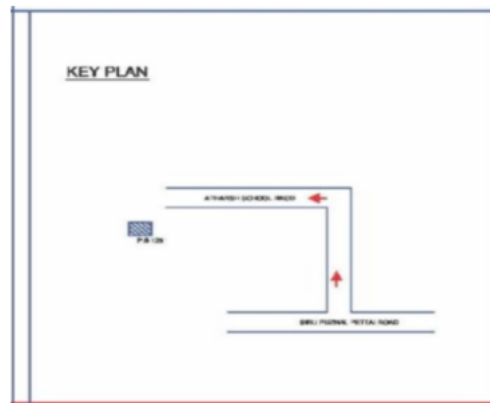

வாக்காளர் பதிவு அலுவலரின்
கையொப்பம்

Nazri Naksha

Google Map View

Polling Station Building Front View

Polling Station Front View

Cad View

Key MAP View

| | | | | | |
|---|----------------------------------|--|----------------------------------|---|----------------------------------|
| 1 பெயர் : சீனிவாசன் தந்தை பெயர்: கோவிந்தன் வீட்டு எண் : 11-201 வயது : 56 பாலினம் : ஆண் | AYR0357269 Photo is available | 2 பெயர் : ரேவதி கணவர் பெயர்: சீனிவாசன் வீட்டு எண் : 11-201 வயது : 50 பாலினம் : பெண் | AYR0357566 Photo is available | 3 பெயர் : தமிழரசி தந்தை பெயர்: பெருமாள் வீட்டு எண் : 11-201 வயது : 38 பாலினம் : பெண் | AYR0119552 Photo is available |
| 4 பெயர் : சித்ரா தந்தை பெயர்: பெருமாள் வீட்டு எண் : 11-201 வயது : 36 பாலினம் : பெண் | AYR0852541 Photo is available | 5 பெயர் : ராஜா தந்தை பெயர்: பெருமாள் வீட்டு எண் : 11-201 வயது : 34 பாலினம் : ஆண் | AYR0356980 Photo is available | 6 பெயர் : மோகனா தந்தை பெயர்: பெருமாள் வீட்டு எண் : 11-201 வயது : 32 பாலினம் : பெண் | AYR0852681 Photo is available |
| 7 பெயர் : கல்பனா தந்தை பெயர்: சீனுவாசன் வீட்டு எண் : 11-201 வயது : 30 பாலினம் : பெண் | AYR0852632 Photo is available | 8 பெயர் : மோகனப்ரியா தந்தை பெயர்: சீனிவாசன் வீட்டு எண் : 11-201 வயது : 28 பாலினம் : பெண் | AYR1125046 Photo is available | 9 பெயர் : பத்மா கணவர் பெயர்: சந்திரன் வீட்டு எண் : 11-202 வயது : 50 பாலினம் : பெண் | AYR0052530 Photo is available |
| 10 பெயர் : பாலாஜி தந்தை பெயர்: சந்திரன் வீட்டு எண் : 11/202 வயது : 28 பாலினம் : ஆண் | AYR1437961 Photo is available | 11 பெயர் : இராஜசேகரன் தந்தை பெயர்: சந்திரன் வீட்டு எண் : 11-202A வயது : 31 பாலினம் : ஆண் | AYR0793737 Photo is available | 12 பெயர் : வினிதா கணவர் பெயர்: ராஜா சேகரன் வீட்டு எண் : 11/202ஏ வயது : 24 பாலினம் : பெண் | AYR2549509 Photo is available |
| 13 பெயர் : அகஸ்டின் தந்தை பெயர்: ராஜப்பன் வீட்டு எண் : 11-206 வயது : 58 பாலினம் : ஆண் | AYR0051763 Photo is available | 14 பெயர் : பழனி தந்தை பெயர்: சம்பந்தன் வீட்டு எண் : 11-206 வயது : 58 பாலினம் : ஆண் | AYR1776905 Photo is available | 15 பெயர் : மேரிமெஜில்லா கணவர் பெயர்: அகஸ்டின் வீட்டு எண் : 11-206 வயது : 54 பாலினம் : பெண் | AYR0051235 Photo is available |
| 16 பெயர் : கண்ணன் தந்தை பெயர்: சக்திவேல் வீட்டு எண் : 11-206 வயது : 44 பாலினம் : ஆண் | AYR0951632 Photo is available | 17 பெயர் : முத்துலட்சுமி தந்தை பெயர்: கண்ணன் வீட்டு எண் : 11-206 வயது : 36 பாலினம் : பெண் | AYR0950840 Photo is available | 18 பெயர் : சரவணன் தந்தை பெயர்: பழனி வீட்டு எண் : 11/206 வயது : 33 பாலினம் : ஆண் | AYR0716043 Photo is available |
| 19 பெயர் : பூங்கொடி கணவர் பெயர்: சரவணன் வீட்டு எண் : 11/206 வயது : 33 பாலினம் : பெண் | AYR0860429 Photo is available | 20 பெயர் : பார்வதி தந்தை பெயர்: தாமோதரன் வீட்டு எண் : 11-206 வயது : 32 பாலினம் : பெண் | AYR0935221 Photo is available | 21 பெயர் : சந்தோஷ் தந்தை பெயர்: பழனி வீட்டு எண் : 11-206 வயது : 31 பாலினம் : ஆண் | AYR0860437 Photo is available |
| 22 பெயர் : புருஷோத்தமன் தந்தை பெயர்: லக்ஷ்மணன் வீட்டு எண் : 11-206ஏ வயது : 26 பாலினம் : ஆண் | AYR1438043 Photo is available | 23 பெயர் : உமாகாந்த் தந்தை பெயர்: பஞ்சன்ன ராவ் வீட்டு எண் : 11-208 வயது : 53 பாலினம் : ஆண் | AYR0950923 Photo is available | 24 பெயர் : மோகன்சுரேஷ் தந்தை பெயர்: காட்டன் வீட்டு எண் : 11-208 வயது : 52 பாலினம் : ஆண் | HMV5423389 Photo is available |
| 25 பெயர் : மம்தா கணவர் பெயர்: உமா காந்த் வீட்டு எண் : 11-208 வயது : 45 பாலினம் : பெண் | AYR0950717 Photo is available | 26 பெயர் : முனீனா கணவர் பெயர்: நாசர் பாஷா வீட்டு எண் : 11-208 வயது : 35 பாலினம் : பெண் | AYR1011766 Photo is available | 27 பெயர் : நாசர் பாஷா தந்தை பெயர்: சர்தார் பாஷா வீட்டு எண் : 11-208 வயது : 34 பாலினம் : ஆண் | AYR0575654 Photo is available |
| 28 பெயர் : அனுலதா ராஉத் தந்தை பெயர்: உமாகாந்த் ராஉத் வீட்டு எண் : 11/208 வயது : 24 பாலினம் : பெண் | AYR2472645 Photo is available | 29 பெயர் : சத்ய பிரதா ராஉத் தந்தை பெயர்: உமாகாந்த் ராஉத் வீட்டு எண் : 11/208 வயது : 22 பாலினம் : ஆண் | AYR2497436 Photo is available | S 30 பெயர் : முத்துகுமார் தந்தை பெயர்: குருசாமி வீட்டு எண் : 11-210 வயது : 46 பாலினம் : ஆண் | AYR0357061 Photo is available |