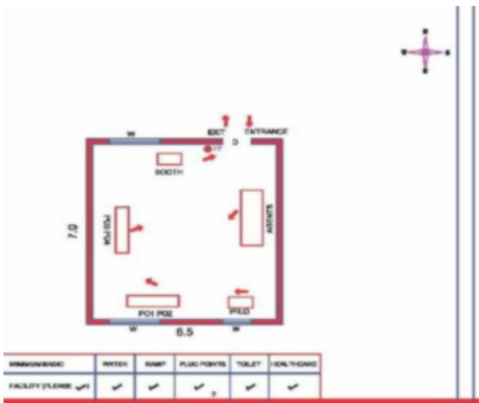

Google Map View

Polling Station Building Front View

Polling Station Front View

Cad View

Key MAP View

1 பெயர் : சுரேஷ் பே தந்தை பெயர்: பேபி வீட்டு எண் : 00 வயது : 42 பாலினம் : ஆண் Photo is available	AYR2653269	2 பெயர் : ராஜி தந்தை பெயர்: கூடாண்டி வீட்டு எண் : 1 வயது : 78 பாலினம் : ஆண் Photo is available	AYR1231380	3 பெயர் : துர்கேஷ்வர்தாசுர் தந்தை பெயர்: ராமச்சுருப் டாசுர் வீட்டு எண் : 1 வயது : 60 பாலினம் : ஆண் Photo is available	AYR1279405
4 பெயர் : ஜெயம்மா கணவர் பெயர்: வெங்கடேசன் வீட்டு எண் : 1 வயது : 51 பாலினம் : பெண் Photo is available	AYR1125533	5 பெயர் : பரமசிங் தந்தை பெயர்: மகேஷ் ராய் வீட்டு எண் : 1 வயது : 50 பாலினம் : ஆண் Photo is available	AYR1231547	6 பெயர் : ஜான்சி கணவர் பெயர்: நீதிதேவன் வீட்டு எண் : 1 வயது : 45 பாலினம் : பெண் Photo is available	AYR1125459
7 பெயர் : அஜித் தந்தை பெயர்: கடாய் வீட்டு எண் : 1 வயது : 44 பாலினம் : ஆண் Photo is available	AYR1279751	8 பெயர் : மணிகண்டன் தந்தை பெயர்: சத்யானந்தம் வீட்டு எண் : 1 வயது : 41 பாலினம் : ஆண் Photo is available	AYR1338482	9 பெயர் : இந்து மதி கணவர் பெயர்: தீபல் வீட்டு எண் : 1 வயது : 41 பாலினம் : பெண் Photo is available	AYR2329357
10 பெயர் : கிரியா தந்தை பெயர்: கிருஷ்ணன் வீட்டு எண் : 1 வயது : 40 பாலினம் : ஆண் Photo is available	AYR1073220	11 பெயர் : ராஜேஷ் தந்தை பெயர்: தங்கவேல் வீட்டு எண் : 1 வயது : 40 பாலினம் : ஆண் Photo is available	AYR2329340	12 பெயர் : மோனிகா முர்மு கணவர் பெயர்: கந்துரு மாஜி வீட்டு எண் : 1 வயது : 39 பாலினம் : பெண் Photo is available	AYR1231562
13 பெயர் : ராதிகாலா துபே கணவர் பெயர்: சனோஜ் குமார் வீட்டு எண் : 1 வயது : 39 பாலினம் : பெண் Photo is available	AYR1231489	14 பெயர் : வள்ளி கணவர் பெயர்: பசந்த குமார் மாலிக் வீட்டு எண் : 1 வயது : 38 பாலினம் : பெண் Photo is available	AYR1231539	15 பெயர் : சக்லாள் தந்தை பெயர்: பின்லால் வீட்டு எண் : 1 வயது : 37 பாலினம் : ஆண் Photo is available	AYR1231513
16 பெயர் : சுபாஷ் சர்கார் தந்தை பெயர்: ஐத்திந்திரா சர்க்கார் வீட்டு எண் : 1 வயது : 37 பாலினம் : ஆண் Photo is available	AYR1231521	17 பெயர் : சாந்திலதா முர்மு கணவர் பெயர்: கோபியா முர்மு வீட்டு எண் : 1 வயது : 37 பாலினம் : பெண் Photo is available	AYR1231430	18 பெயர் : அனீதா கணவர் பெயர்: கிரியா வீட்டு எண் : 1 வயது : 36 பாலினம் : பெண் Photo is available	AYR1073212
19 பெயர் : அபி பாரிக் தந்தை பெயர்: நந்தா பாரிக் வீட்டு எண் : 1 வயது : 35 பாலினம் : ஆண் Photo is available	AYR1231414	20 பெயர் : பாண்டியன் தந்தை பெயர்: ஆனந்த் வீட்டு எண் : 1 வயது : 35 பாலினம் : ஆண் Photo is available	AYR1073246	21 பெயர் : கல்யாணி கணவர் பெயர்: ராக்கேஷ் தாஸ் வீட்டு எண் : 1 வயது : 35 பாலினம் : பெண் Photo is available	AYR1279819
22 பெயர் : பிரபு தந்தை பெயர்: செந்தில் வீட்டு எண் : 1 வயது : 34 பாலினம் : ஆண் Photo is available	AYR1231448	23 பெயர் : ராஜேஷ் குமார் தந்தை பெயர்: கோவிந்தசாமி வீட்டு எண் : 1 வயது : 34 பாலினம் : ஆண் Photo is available	AYR1231471	24 பெயர் : பாருனா ரானா தந்தை பெயர்: ரானா வீட்டு எண் : 1 வயது : 34 பாலினம் : ஆண் Photo is available	AYR1279785
25 பெயர் : பிஜி பிரதான் தந்தை பெயர்: அபி பிரதான் வீட்டு எண் : 1 வயது : 34 பாலினம் : ஆண் Photo is available	AYR1245679	26 பெயர் : சுவர்னராஜன் தந்தை பெயர்: சனாமணி ஜெனா வீட்டு எண் : 1 வயது : 34 பாலினம் : ஆண் Photo is available	AYR1231398	27 பெயர் : சுபாஷினி கணவர் பெயர்: யுவராஜ் வீட்டு எண் : 1 வயது : 34 பாலினம் : பெண் Photo is available	AYR1396944
28 பெயர் : அஜல் குமார் தந்தை பெயர்: விஜய் குமார் வீட்டு எண் : 1 வயது : 33 பாலினம் : ஆண் Photo is available	AYR1245687	29 பெயர் : கங்காதர் ஹேம்பராம் தந்தை பெயர்: காஜீ ஹேம்பராம் வீட்டு எண் : 1 வயது : 32 பாலினம் : ஆண் Photo is available	AYR1231463	30 பெயர் : விஜய் தந்தை பெயர்: சேகர் வீட்டு எண் : 1 வயது : 31 பாலினம் : ஆண் Photo is available	AYR1231406