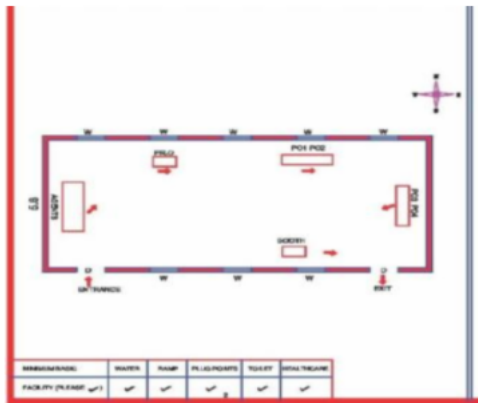

Cad View

Key MAP View