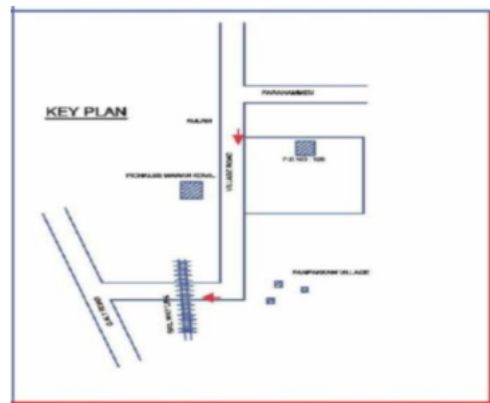

Cad View

Key MAP View