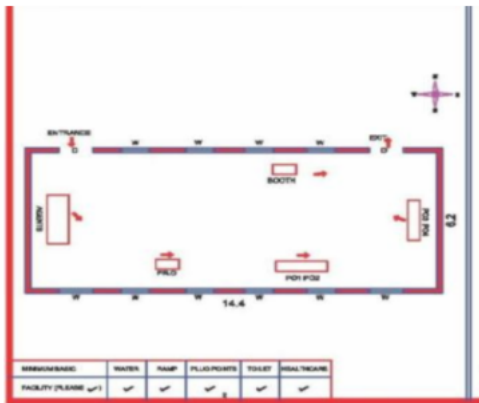

Cad View

Key MAP View