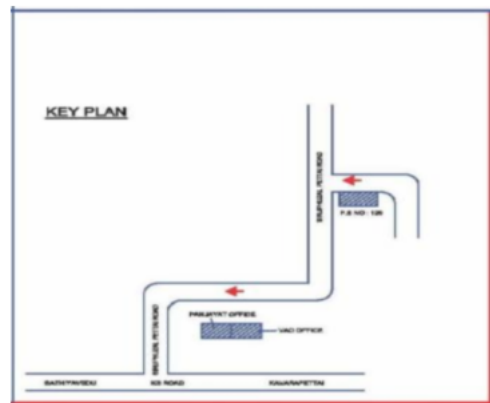

Cad View

Key MAP View