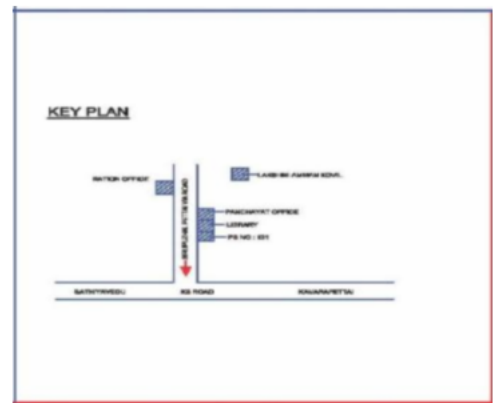

Key MAP View