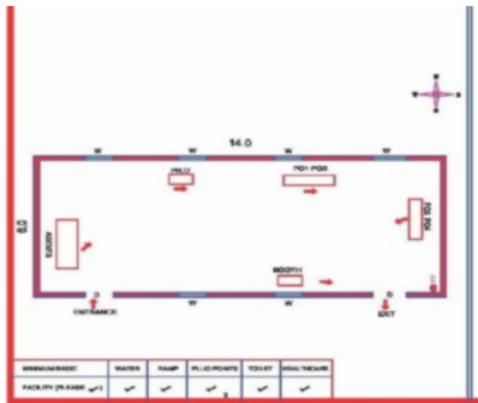

Cad View

Key MAP View